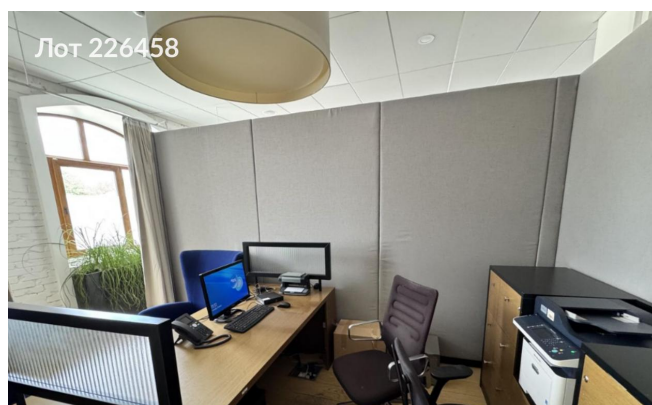

Фотографии объекта

Фото 6