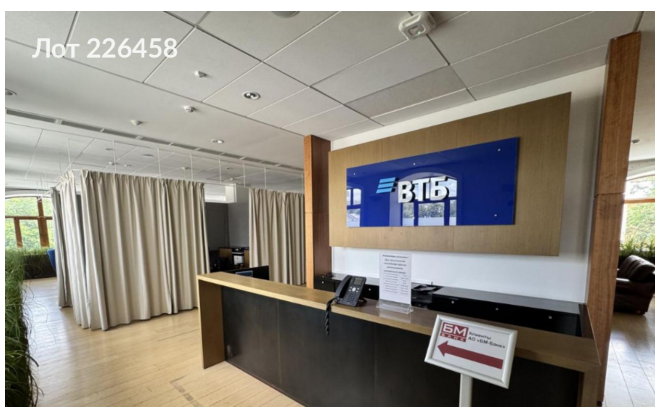

Фотографии объекта

Фото 3