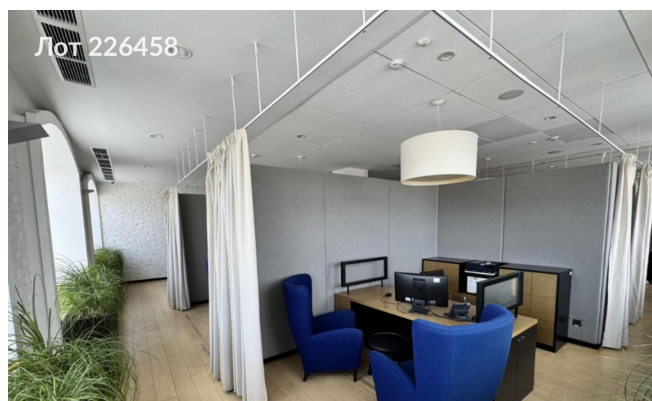

Фотографии объекта

Фото 2