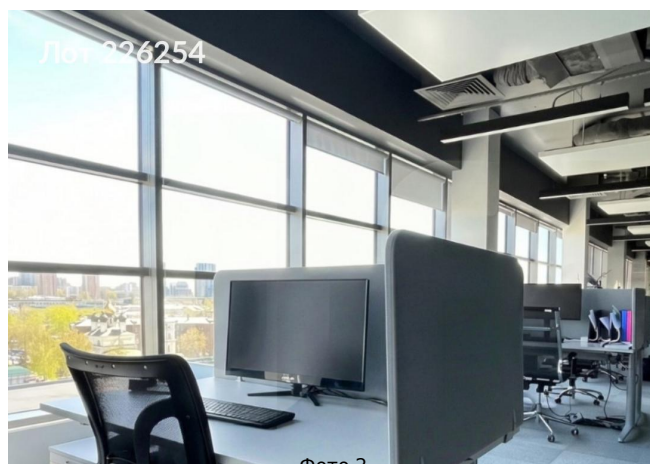

Сдается в аренду коммерческая недвижимость, Россия, Москва, Кожевническая улица, 14с5 — Россия, Москва, Кожевническая улица, 14с5

Объявление:	#226254
Заголовок:	Сдается в аренду коммерческая недвижимость, Россия, Москва, Кожевническая улица, 14с5
Тип объекта:	Офис
Адрес:	Россия, Москва, Кожевническая улица, 14с5
Цена:	4 251 250 /мес
Описание:	Предлагаем стильный и экологически чистый офис, оборудованный по последнему слову техники. В помещении использованы высококачественные материалы, соответствующие всем требованиям энергосбережения. Установлены коммуникационные системы от ведущих провайдеров, обеспечивающие надежную связь и высокую скорость интернета. Интерьер офиса продуман до мелочей: он отвечает всем стандартам безопасности, комфорта и эффективности труда. Гармоничное цветовое решение создает приятную атмосферу, способствующую продуктивной работе сотрудников. Техническое оснащение офиса соответствует пожарным и санитарно-эпидемиологическим нормам, что гарантирует безопасность и комфорт работников. Также возможно предоставление услуг по уборке помещений (оплата производится отдельно, как за парковку, интернет и телефонию).
Площадь:	895.0 м
Параметры:	895.0 м этаж 9 этажность 10 Павелецкая · 7 мин пешком
До метро:	7 мин (пешком)
Этаж:	9 из 10
Тип сделки:	Аренда
Тип недвижимости:	Коммерческая
Путь до метро:	Пешком
Время до метро:	7 мин.
Метро:	Павелецкая
Этажей:	10
Состояние:	Офисная отделка
Общая площадь:	895 м2
Предоплата:	1 месяц
Залог:	100 %
Залог тип:	%
Срок аренды:	длительный срок
Высота потолков:	3 м.
Отопление:	Центральное
Вентиляция:	Приточная
Кондиционирование:	Центральное
Тип парковки:	Под землей

Фотографии объекта

Фото 1

Фото 2

Фото 3