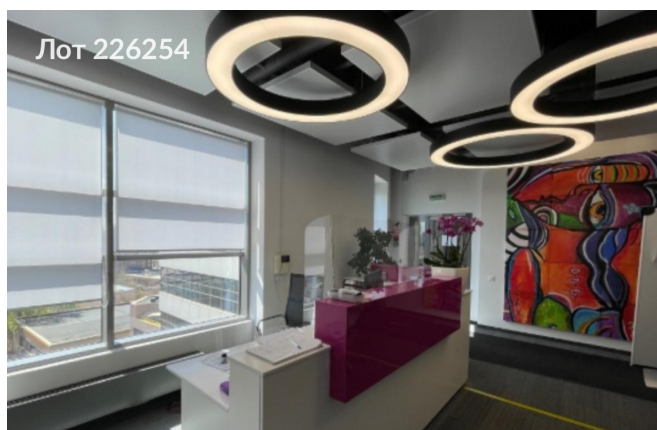

Сдается в аренду коммерческая недвижимость, Россия, Москва, Кожевническая улица, 14с5 — Россия, Москва, Кожевническая улица, 14с5

Объявление:	#226254
Заголовок:	Сдается в аренду коммерческая недвижимость, Россия, Москва, Кожевническая улица, 14с5
Тип объекта:	Офис
Адрес:	Россия, Москва, Кожевническая улица, 14с5
Цена:	4 251 250 /мес
Описание:	Предлагаем стильный и экологически чистый офис, оборудованный по последнему слову техники. В помещении использованы высококачественные материалы, соответствующие всем требованиям энергосбережения. Установлены коммуникационные системы от ведущих провайдеров, обеспечивающие надежную связь и высокую скорость интернета. Интерьер офиса продуман до мелочей: он отвечает всем стандартам безопасности, комфорта и эффективности труда. Гармоничное цветовое решение создает приятную атмосферу, способствующую продуктивной работе сотрудников. Техническое оснащение офиса соответствует пожарным и санитарно-эпидемиологическим нормам, что гарантирует безопасность и комфорт работников. Также возможно предоставление услуг по уборке помещений (оплата производится отдельно, как за парковку, интернет и телефонию).
Площадь:	895.0 м
Параметры:	895.0 м этаж 9 этажность 10 Павелецкая · 7 мин пешком
До метро:	7 мин (пешком)
Этаж:	9 из 10
Тип сделки:	Аренда
Тип недвижимости:	Коммерческая
Путь до метро:	Пешком
Время до метро:	7 мин.
Метро:	Павелецкая
Этажей:	10
Состояние:	Офисная отделка
Общая площадь:	895 м2
Предоплата:	1 месяц
Залог:	100 %
Залог тип:	%
Срок аренды:	длительный срок
Высота потолков:	3 м.
Отопление:	Центральное
Вентиляция:	Приточная
Кондиционирование:	Центральное
Тип парковки:	Под землей

Фотографии объекта

Фото 1

Фото 2

Фото 3