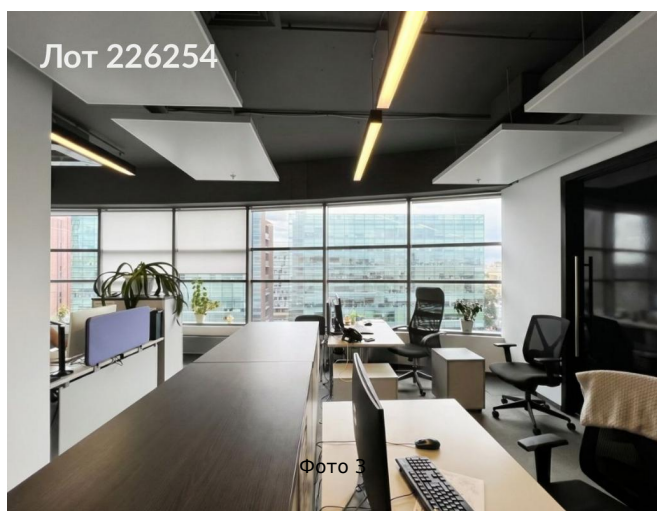

Сдается в аренду коммерческая недвижимость, Россия, Москва, Кожевническая улица, 14с5 — Россия, Москва, Кожевническая улица, 14с5

Объявление:	#226254
Заголовок:	Сдается в аренду коммерческая недвижимость, Россия, Москва, Кожевническая улица, 14с5
Тип объекта:	Офис
Адрес:	Россия, Москва, Кожевническая улица, 14с5
Цена:	4 251 250 /мес
Описание:	Предлагаем стильный и экологически чистый офис, оборудованный по последнему слову техники. В помещении использованы высококачественные материалы, соответствующие всем требованиям энергосбережения. Установлены коммуникационные системы от ведущих провайдеров, обеспечивающие надежную связь и высокую скорость интернета. Интерьер офиса продуман до мелочей: он отвечает всем стандартам безопасности, комфорта и эффективности труда. Гармоничное цветовое решение создает приятную атмосферу, способствующую продуктивной работе сотрудников. Техническое оснащение офиса соответствует пожарным и санитарно-эпидемиологическим нормам, что гарантирует безопасность и комфорт работников. Также возможно предоставление услуг по уборке помещений (оплата производится отдельно, как за парковку, интернет и телефонию).
Площадь:	895.0 м
Параметры:	895.0 м этаж 9 этажность 10 Павелецкая · 7 мин пешком
До метро:	7 мин (пешком)
Этаж:	9 из 10
Тип сделки:	Аренда
Тип недвижимости:	Коммерческая
Путь до метро:	Пешком
Время до метро:	7 мин.
Метро:	Павелецкая
Этажей:	10
Состояние:	Офисная отделка
Общая площадь:	895 м2
Предоплата:	1 месяц
Залог:	100 %
Залог тип:	%
Срок аренды:	длительный срок
Высота потолков:	3 м.
Отопление:	Центральное
Вентиляция:	Приточная
Кондиционирование:	Центральное
Тип парковки:	Под землей

Фотографии объекта

Фото 1

Фото 2

Фото 3