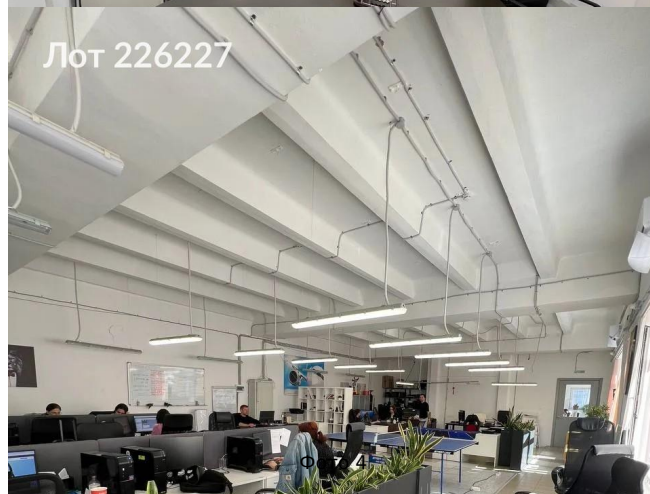

Фотографии объекта