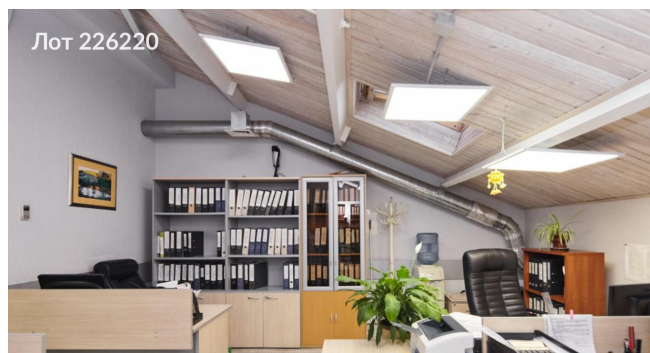

Сдается в аренду коммерческая недвижимость, Россия, Москва, Лубянский проезд, 15с2 — Россия, Москва, Лубянский проезд, 15с2

Объявление:	#226220
Заголовок:	Сдается в аренду коммерческая недвижимость, Россия, Москва, Лубянский проезд, 15с2
Тип объекта:	Офис
Адрес:	Россия, Москва, Лубянский проезд, 15с2
Цена:	800 000 /мес
Описание:	Предлагается в аренду офисное помещение площадью 307,8 квадратных метров, расположенное в мансарде делового центра "Лубянский". Здание относится к классу В+ и находится в историческом центре Москвы. Локация является стратегически выгодной, так как объект находится на первой линии и напротив Администрации Президента Российской Федерации. Пешая доступность до Красной площади обеспечивает высокий уровень удобства для сотрудников и посетителей. Расстояние до станции метро "Китай-город" составляет одну минуту, что обеспечивает легкий доступ к общественному транспорту. Помещение подходит для размещения как традиционного офисного пространства, так и для современного гибкого рабочего пространства в стиле лофт.
Площадь:	307.8 м
Параметры:	307.8 м этаж 5 этажность 5 Китай-город · 1 мин пешком
До метро:	1 мин (пешком)
Этаж:	5 из 5
Тип сделки:	Аренда
Тип недвижимости:	Коммерческая
Путь до метро:	Пешком
Время до метро:	1 мин.
Метро:	Китай-город
Этажей:	5
Состояние:	Офисная отделка
Общая площадь:	307.8 м2
Предоплата:	1 месяц
Залог:	100 %
Залог тип:	%
Срок аренды:	длительный срок
Высота потолков:	3 м.
Отопление:	Центральное
Вентиляция:	Приточная
Кондиционирование:	Центральное
Тип парковки:	Наземная
Пожаротушение:	Сигнализация
Аптека:	Да
Банкомат:	Да

Фотографии объекта

Фото 1

Фото 2

Фото 3

Фото 4

Фото 5

Фото 6

Фото 7