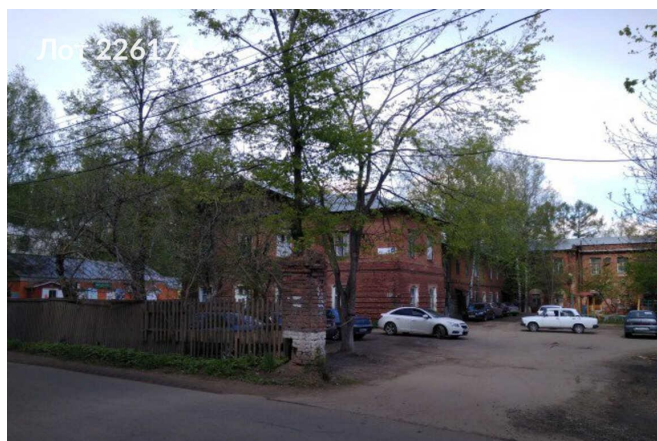

Продается коммерческая недвижимость, Россия, Москва, Дмитровское шоссе, 167к4 — Россия, Москва, Дмитровское шоссе, 167к4

Объявление: #226174
Заголовок: Продается коммерческая недвижимость, Россия, Москва, Дмитровское шоссе, 167к4
Тип объекта: ПСН
Адрес: Россия, Москва, Дмитровское шоссе, 167к4
Цена: 180 000 000
Описание: Продается объект ПСН в Москве на Дмитровском шоссе, 167к4. Здание является объектом культурного наследия, расположено на первой линии у автомобильной дороги и отлично просматривается с улицы. Отдельный вход с фасада обеспечивает удобный доступ для посетителей и персонала. Общая площадь — 2919 м, этаж 1 из 2, высота потолков 3 м.

Коммуникации подведены: электричество, газ, водоснабжение и канализация. Отопление автономное, вентиляция естественная. Предусмотрены 4 мокрые точки, есть витринные окна — это усиливает привлекательность для потока. Организуем оперативный показ и быстро выйдем на сделку.

Фотографии объекта

Фото 1

Фото 2

Фото 3

Фото 4

Фото 5

Фото 6

Фото 7