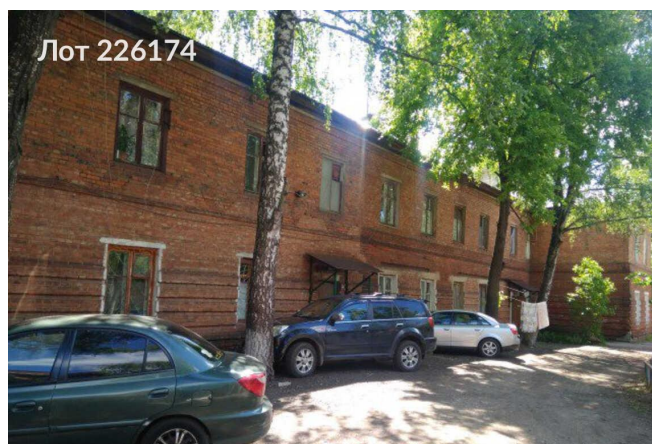

Продается коммерческая недвижимость, Россия, Москва, Дмитровское шоссе, 167к4 — Россия, Москва, Дмитровское шоссе, 167к4

Объявление: #226174
Заголовок: Продается коммерческая недвижимость, Россия, Москва, Дмитровское шоссе, 167к4
Тип объекта: ПСН
Адрес: Россия, Москва, Дмитровское шоссе, 167к4
Цена: 180 000 000
Описание: Продается объект ПСН в Москве на Дмитровском шоссе, 167к4. Здание является объектом культурного наследия, расположено на первой линии у автомобильной дороги и отлично просматривается с улицы. Отдельный вход с фасада обеспечивает удобный доступ для посетителей и персонала. Общая площадь — 2919 м, этаж 1 из 2, высота потолков 3 м.

Коммуникации подведены: электричество, газ, водоснабжение и канализация. Отопление автономное, вентиляция естественная. Предусмотрены 4 мокрые точки, есть витринные окна — это усиливает привлекательность для потока. Организуем оперативный показ и быстро выйдем на сделку.

Фотографии объекта

Фото 1

Фото 2

Фото 3

Фото 4

Фото 5

Фото 6

Фото 7