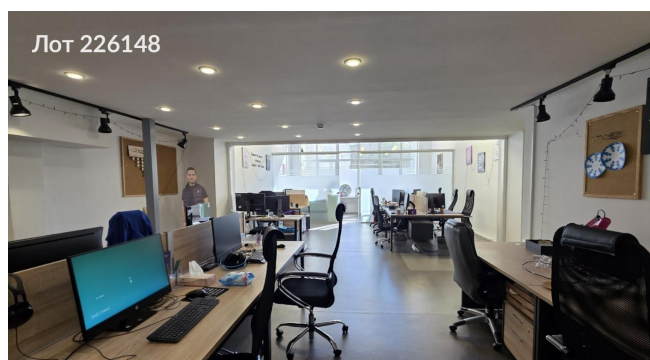

Сдается в аренду коммерческая недвижимость, Россия, Москва,
Краснопролетарская улица, 16с2 — Россия, Москва,
Краснопролетарская улица, 16с2

Объявление:	#226148
Заголовок:	Сдается в аренду коммерческая недвижимость, Россия, Москва, Краснопролетарская улица, 16с2
Тип объекта:	Офис
Адрес:	Россия, Москва, Краснопролетарская улица, 16с2
Цена:	3 082 613 /мес
Описание:	В аренду предлагается офисное помещение, расположенное в деловом квартале «Красный Пролетарий», который является офисным центром класса «В».Планировка: смешанная;Окна: большие, обеспечивают высокую степень освещенности; Высота потолков до перекрытия: 5,1 м; Подведённая мощность: 41 кВт; Помещение под кухню с мокрой точкой; Наличие переговорных комнат и серверной; Собственный санитарный узел; Локальная система кондиционирования; Приточно-вытяжная вентиляция общеобменного типа. Установлены системы пожарной безопасности (АПС, СОУЭ).
Площадь:	822.0 м
Параметры:	822.0 м этаж 1 этажность 7 Новослободская · 4 мин пешком
До метро:	4 мин (пешком)
Этаж:	1 из 7
Тип сделки:	Аренда
Тип недвижимости:	Коммерческая
Путь до метро:	Пешком
Время до метро:	4 мин.
Метро:	Новослободская
Этажей:	7
Состояние:	Офисная отделка
Общая площадь:	822 м2
Предоплата:	1 месяц
Залог:	100 %
Залог тип:	%
Срок аренды:	длительный срок
Высота потолков:	5.1 м.
Отопление:	Центральное
Вентиляция:	Приточная
Кондиционирование:	Центральное
Пожаротушение:	Сигнализация
Аптека:	Да
Банкомат:	Да
Буфет:	Да
Минимаркет:	Да

Фотографии объекта

Фото 1

Фото 2

Фото 3

Фото 4

Фото 5

Фото 6

Фото 7