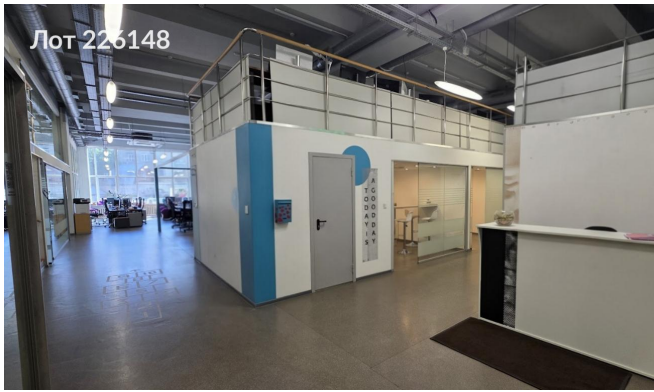

Сдается в аренду коммерческая недвижимость, Россия, Москва,
Краснопролетарская улица, 16с2 — Россия, Москва,
Краснопролетарская улица, 16с2

Объявление:	#226148
Заголовок:	Сдается в аренду коммерческая недвижимость, Россия, Москва, Краснопролетарская улица, 16с2
Тип объекта:	Офис
Адрес:	Россия, Москва, Краснопролетарская улица, 16с2
Цена:	3 082 613 /мес
Описание:	В аренду предлагается офисное помещение, расположенное в деловом квартале «Красный Пролетарий», который является офисным центром класса «В».Планировка: смешанная;Окна: большие, обеспечивают высокую степень освещенности; Высота потолков до перекрытия: 5,1 м; Подведённая мощность: 41 кВт; Помещение под кухню с мокрой точкой; Наличие переговорных комнат и серверной; Собственный санитарный узел; Локальная система кондиционирования; Приточно-вытяжная вентиляция общеобменного типа. Установлены системы пожарной безопасности (АПС, СОУЭ).
Площадь:	822.0 м
Параметры:	822.0 м этаж 1 этажность 7 Новослободская · 4 мин пешком
До метро:	4 мин (пешком)
Этаж:	1 из 7
Тип сделки:	Аренда
Тип недвижимости:	Коммерческая
Путь до метро:	Пешком
Время до метро:	4 мин.
Метро:	Новослободская
Этажей:	7
Состояние:	Офисная отделка
Общая площадь:	822 м2
Предоплата:	1 месяц
Залог:	100 %
Залог тип:	%
Срок аренды:	длительный срок
Высота потолков:	5.1 м.
Отопление:	Центральное
Вентиляция:	Приточная
Кондиционирование:	Центральное
Пожаротушение:	Сигнализация
Аптека:	Да
Банкомат:	Да
Буфет:	Да
Минимаркет:	Да

Медицинский центр:	Да
Конференц-зал:	Да
Гостиница:	Да
Ресторан:	Да
Салон красоты:	Да
Столовая:	Да
Супермаркет:	Да
Торговая зона:	Да
Центральная рецепция:	Да
Тип здания:	Административное
Планировка:	смешанная
Минимальный срок аренды:	11
Тип договора:	Прямая аренда
Вход:	Пропускная система
Период оплаты:	месяц
Форма налогообложения:	НДС включен
Электрическая мощность:	41 кВт

Фотографии объекта

Фото 1

Фото 2

Фото 3

Фото 4

Фото 5

Фото 6

Фото 7