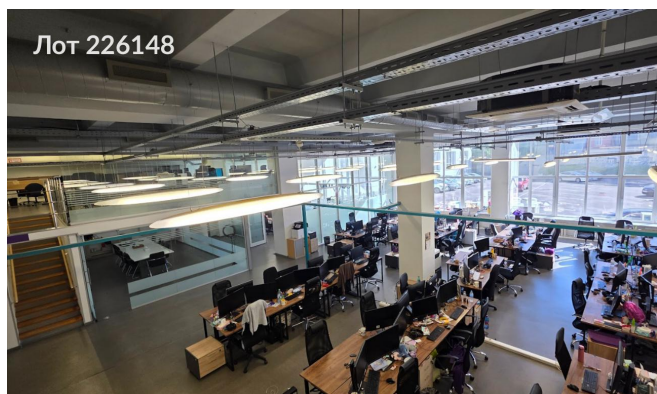

Сдается в аренду коммерческая недвижимость, Россия, Москва,
Краснопролетарская улица, 16с2 — Россия, Москва,
Краснопролетарская улица, 16с2

Объявление:	#226148
Заголовок:	Сдается в аренду коммерческая недвижимость, Россия, Москва, Краснопролетарская улица, 16с2
Тип объекта:	Офис
Адрес:	Россия, Москва, Краснопролетарская улица, 16с2
Цена:	3 082 613 /мес
Описание:	В аренду предлагается офисное помещение, расположенное в деловом квартале «Красный Пролетарий», который является офисным центром класса «В».Планировка: смешанная;Окна: большие, обеспечивают высокую степень освещенности; Высота потолков до перекрытия: 5,1 м; Подведённая мощность: 41 кВт; Помещение под кухню с мокрой точкой; Наличие переговорных комнат и серверной; Собственный санитарный узел; Локальная система кондиционирования; Приточно-вытяжная вентиляция общеобменного типа. Установлены системы пожарной безопасности (АПС, СОУЭ).
Площадь:	822.0 м
Параметры:	822.0 м этаж 1 этажность 7 Новослободская · 4 мин пешком
До метро:	4 мин (пешком)
Этаж:	1 из 7
Тип сделки:	Аренда
Тип недвижимости:	Коммерческая
Путь до метро:	Пешком
Время до метро:	4 мин.
Метро:	Новослободская
Этажей:	7
Состояние:	Офисная отделка
Общая площадь:	822 м2
Предоплата:	1 месяц
Залог:	100 %
Залог тип:	%
Срок аренды:	длительный срок
Высота потолков:	5.1 м.
Отопление:	Центральное
Вентиляция:	Приточная
Кондиционирование:	Центральное
Пожаротушение:	Сигнализация
Аптека:	Да
Банкомат:	Да
Буфет:	Да
Минимаркет:	Да

Фотографии объекта

Фото 1

Фото 2

Фото 3

Фото 4

Фото 5

Фото 6

Фото 7