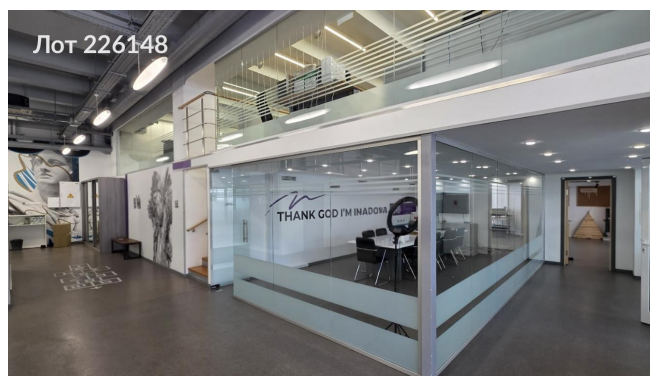

Сдается в аренду коммерческая недвижимость, Россия, Москва,
Краснопролетарская улица, 16с2 — Россия, Москва,
Краснопролетарская улица, 16с2

Объявление:	#226148
Заголовок:	Сдается в аренду коммерческая недвижимость, Россия, Москва, Краснопролетарская улица, 16с2
Тип объекта:	Офис
Адрес:	Россия, Москва, Краснопролетарская улица, 16с2
Цена:	3 082 613 /мес
Описание:	В аренду предлагается офисное помещение, расположенное в деловом квартале «Красный Пролетарий», который является офисным центром класса «В».Планировка: смешанная;Окна: большие, обеспечивают высокую степень освещенности; Высота потолков до перекрытия: 5,1 м; Подведённая мощность: 41 кВт; Помещение под кухню с мокрой точкой; Наличие переговорных комнат и серверной; Собственный санитарный узел; Локальная система кондиционирования; Приточно-вытяжная вентиляция общеобменного типа. Установлены системы пожарной безопасности (АПС, СОУЭ).
Площадь:	822.0 м
Параметры:	822.0 м этаж 1 этажность 7 Новослободская · 4 мин пешком
До метро:	4 мин (пешком)
Этаж:	1 из 7
Тип сделки:	Аренда
Тип недвижимости:	Коммерческая
Путь до метро:	Пешком
Время до метро:	4 мин.
Метро:	Новослободская
Этажей:	7
Состояние:	Офисная отделка
Общая площадь:	822 м2
Предоплата:	1 месяц
Залог:	100 %
Залог тип:	%
Срок аренды:	длительный срок
Высота потолков:	5.1 м.
Отопление:	Центральное
Вентиляция:	Приточная
Кондиционирование:	Центральное
Пожаротушение:	Сигнализация
Аптека:	Да
Банкомат:	Да
Буфет:	Да
Минимаркет:	Да

Фотографии объекта

Фото 1

Фото 2

Фото 3

Фото 4

Фото 5

Фото 6

Фото 7