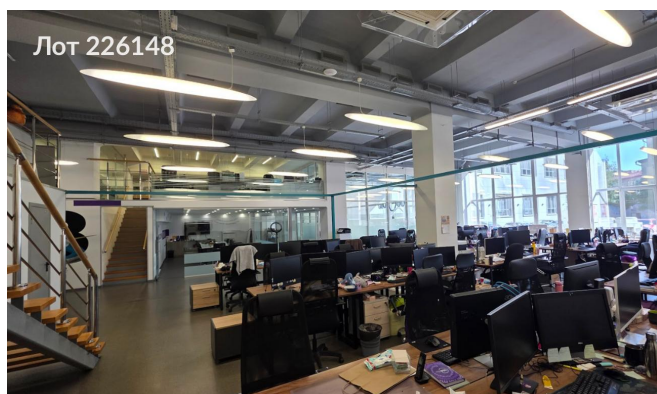

Сдается в аренду коммерческая недвижимость, Россия, Москва,
Краснопролетарская улица, 16с2 — Россия, Москва,
Краснопролетарская улица, 16с2

Объявление:	#226148
Заголовок:	Сдается в аренду коммерческая недвижимость, Россия, Москва, Краснопролетарская улица, 16с2
Тип объекта:	Офис
Адрес:	Россия, Москва, Краснопролетарская улица, 16с2
Цена:	3 082 613 /мес
Описание:	В аренду предлагается офисное помещение, расположенное в деловом квартале «Красный Пролетарий», который является офисным центром класса «В».Планировка: смешанная;Окна: большие, обеспечивают высокую степень освещенности; Высота потолков до перекрытия: 5,1 м; Подведённая мощность: 41 кВт; Помещение под кухню с мокрой точкой; Наличие переговорных комнат и серверной; Собственный санитарный узел; Локальная система кондиционирования; Приточно-вытяжная вентиляция общеобменного типа. Установлены системы пожарной безопасности (АПС, СОУЭ).
Площадь:	822.0 м
Параметры:	822.0 м этаж 1 этажность 7 Новослободская · 4 мин пешком
До метро:	4 мин (пешком)
Этаж:	1 из 7
Тип сделки:	Аренда
Тип недвижимости:	Коммерческая
Путь до метро:	Пешком
Время до метро:	4 мин.
Метро:	Новослободская
Этажей:	7
Состояние:	Офисная отделка
Общая площадь:	822 м2
Предоплата:	1 месяц
Залог:	100 %
Залог тип:	%
Срок аренды:	длительный срок
Высота потолков:	5.1 м.
Отопление:	Центральное
Вентиляция:	Приточная
Кондиционирование:	Центральное
Пожаротушение:	Сигнализация
Аптека:	Да
Банкомат:	Да
Буфет:	Да
Минимаркет:	Да

Фотографии объекта

Фото 1

Фото 2

Фото 3

Фото 4

Фото 5

Фото 6

Фото 7