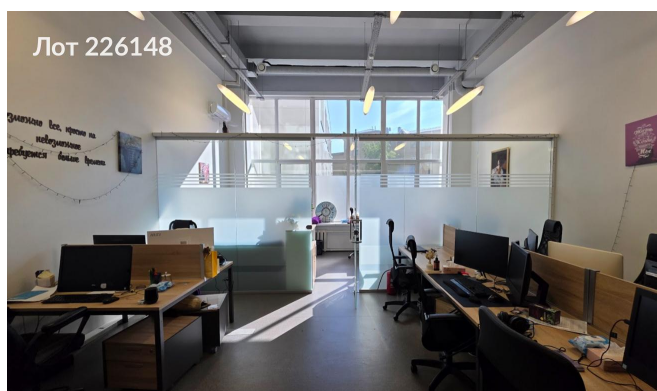

Сдается в аренду коммерческая недвижимость, Россия, Москва,
Краснопролетарская улица, 16с2 — Россия, Москва,
Краснопролетарская улица, 16с2

Объявление:	#226148
Заголовок:	Сдается в аренду коммерческая недвижимость, Россия, Москва, Краснопролетарская улица, 16с2
Тип объекта:	Офис
Адрес:	Россия, Москва, Краснопролетарская улица, 16с2
Цена:	3 082 613 /мес
Описание:	В аренду предлагается офисное помещение, расположенное в деловом квартале «Красный Пролетарий», который является офисным центром класса «В».Планировка: смешанная;Окна: большие, обеспечивают высокую степень освещенности; Высота потолков до перекрытия: 5,1 м; Подведённая мощность: 41 кВт; Помещение под кухню с мокрой точкой; Наличие переговорных комнат и серверной; Собственный санитарный узел; Локальная система кондиционирования; Приточно-вытяжная вентиляция общеобменного типа. Установлены системы пожарной безопасности (АПС, СОУЭ).
Площадь:	822.0 м
Параметры:	822.0 м этаж 1 этажность 7 Новослободская · 4 мин пешком
До метро:	4 мин (пешком)
Этаж:	1 из 7
Тип сделки:	Аренда
Тип недвижимости:	Коммерческая
Путь до метро:	Пешком
Время до метро:	4 мин.
Метро:	Новослободская
Этажей:	7
Состояние:	Офисная отделка
Общая площадь:	822 м2
Предоплата:	1 месяц
Залог:	100 %
Залог тип:	%
Срок аренды:	длительный срок
Высота потолков:	5.1 м.
Отопление:	Центральное
Вентиляция:	Приточная
Кондиционирование:	Центральное
Пожаротушение:	Сигнализация
Аптека:	Да
Банкомат:	Да
Буфет:	Да
Минимаркет:	Да

Фотографии объекта

Фото 1

Фото 2

Фото 3

Фото 4

Фото 5

Фото 6

Фото 7