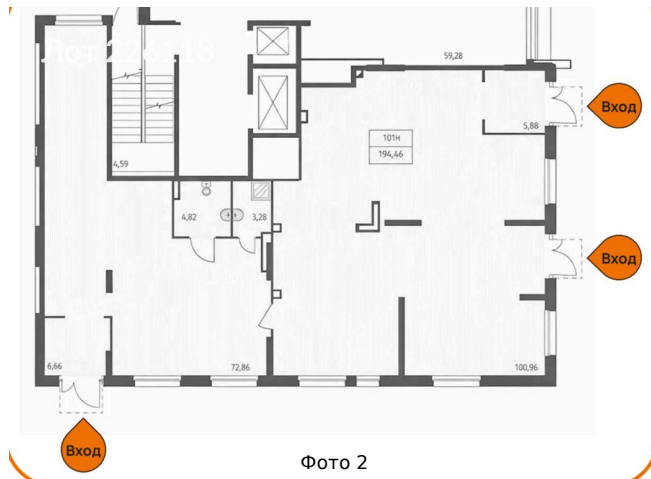

Вход:	Отдельный с улицы
Тип договора:	Прямая аренда
Период оплаты:	месяц
Форма налогообложения:	УСН
Электрическая мощность:	15 кВт

Фотографии объекта

Фото 1

Фото 2

Фото 3