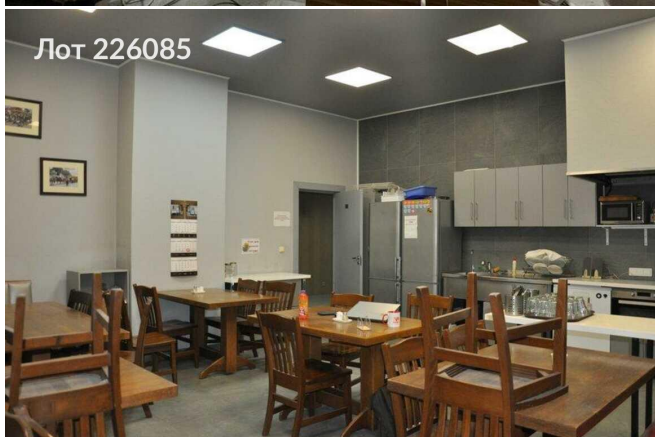

Сдается в аренду коммерческая недвижимость, Россия, Московская область, Химки, Транспортный проезд, 3с1 — Россия, Московская область, Химки, Транспортный проезд, 3с1

Объявление:	#226085
Заголовок:	Сдается в аренду коммерческая недвижимость, Россия, Московская область, Химки, Транспортный проезд, 3с1
Тип объекта:	Склад
Адрес:	Россия, Московская область, Химки, Транспортный проезд, 3с1
Цена:	2 484 458 /мес
Описание:	Производство, склад, в аренду. Здание построено на колоннах, есть огороженная территория на улице, ворота в ноль - 3 шт. Фура может заезжать во внутрь. Электрическая мощность до 0,5 МВт. Газовая котельная. Доступ 24/7.Имеется 3 въезда: с Транспортного проезда и с ул. Германа Титова, КПП с помещением для охраны. 3 погрузо-разгрузочные зоны, 2 подъемника. Нагрузка на пол - 10 т, цеха разделены легковозводимыми перегородками, рабочая высота потолков до 6 метров. Температура регулируется по желанию арендатора - от 18 до 24 градусов в отопительный период. Стеллажи входят в стоимость аренды. За дополнительную плату можно арендовать погрузочную технику. Презентация по запросу.
Площадь:	3 421.0 м
Параметры:	3 421.0 м этаж 1 этажность 2 Молжаниново · 2 мин транс.
До метро:	2 мин (транспортом)
Этаж:	1 из 2
Участок:	130.0 сот.
Тип сделки:	Аренда
Тип недвижимости:	Коммерческая
Температурный режим на складе:	отдаваемый - теплый
Путь до метро:	На автомобиле
Время до метро:	2 мин.
Метро:	Молжаниново
Этажей:	2
Состояние:	Типовой ремонт
Общая площадь:	3421 м2
Предоплата:	1 месяц
Залог:	11 %
Залог тип:	%
Срок аренды:	длительный срок
Высота потолков:	6 м.
Отопление:	Центральное
Вентиляция:	Приточная
Кондиционирование:	Местное
Пожаротушение:	Сигнализация

Фотографии объекта

Фото 7

Фото 8

Фото 9

Фото 10

Фото 11

Фото 12

Фото 13

Фото 14

Фото 15

Фото 16

Фото 17

Фото 18

Фото 19

Фото 20

Фото 21