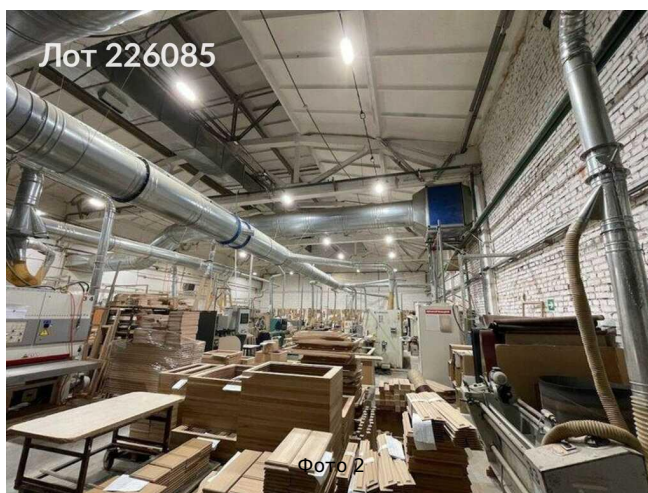

Фотографии объекта