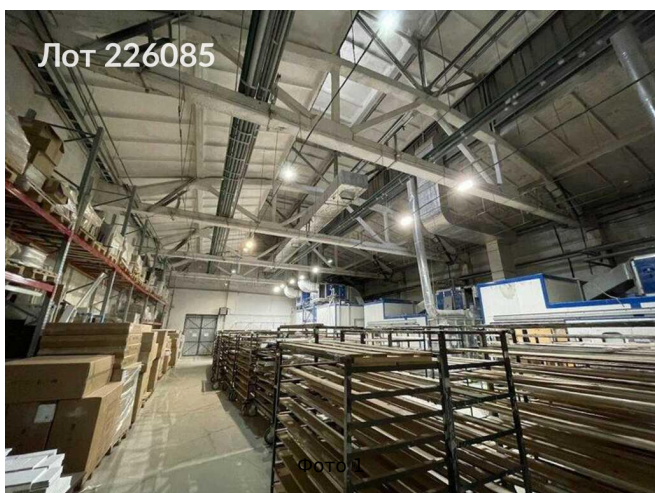

Сдается в аренду коммерческая недвижимость, Россия, Московская область, Химки, Транспортный проезд, 3с1 — Россия, Московская область, Химки, Транспортный проезд, 3с1

Объявление:	#226085
Заголовок:	Сдается в аренду коммерческая недвижимость, Россия, Московская область, Химки, Транспортный проезд, 3с1
Тип объекта:	Склад
Адрес:	Россия, Московская область, Химки, Транспортный проезд, 3с1
Цена:	2 484 458 /мес
Описание:	Производство, склад, в аренду. Здание построено на колоннах, есть огороженная территория на улице, ворота в ноль - 3 шт. Фура может заезжать во внутрь. Электрическая мощность до 0,5 МВт. Газовая котельная. Доступ 24/7.Имеется 3 въезда: с Транспортного проезда и с ул. Германа Титова, КПП с помещением для охраны. 3 погрузо-разгрузочные зоны, 2 подъемника. Нагрузка на пол - 10 т, цеха разделены легковозводимыми перегородками, рабочая высота потолков до 6 метров. Температура регулируется по желанию арендатора - от 18 до 24 градусов в отопительный период. Стеллажи входят в стоимость аренды. За дополнительную плату можно арендовать погрузочную технику. Презентация по запросу.
Площадь:	3 421.0 м
Параметры:	3 421.0 м этаж 1 этажность 2 Молжаниново · 2 мин транс.
До метро:	2 мин (транспортом)
Этаж:	1 из 2
Участок:	130.0 сот.
Тип сделки:	Аренда
Тип недвижимости:	Коммерческая
Температурный режим на складе:	отдаваемый - теплый
Путь до метро:	На автомобиле
Время до метро:	2 мин.
Метро:	Молжаниново
Этажей:	2
Состояние:	Типовой ремонт
Общая площадь:	3421 м2
Предоплата:	1 месяц
Залог:	11 %
Залог тип:	%
Срок аренды:	длительный срок
Высота потолков:	6 м.
Отопление:	Центральное
Вентиляция:	Приточная
Кондиционирование:	Местное
Пожаротушение:	Сигнализация

Фотографии объекта

Фото 7

Фото 8

Фото 9

Фото 10

Фото 11

Фото 12

Фото 13