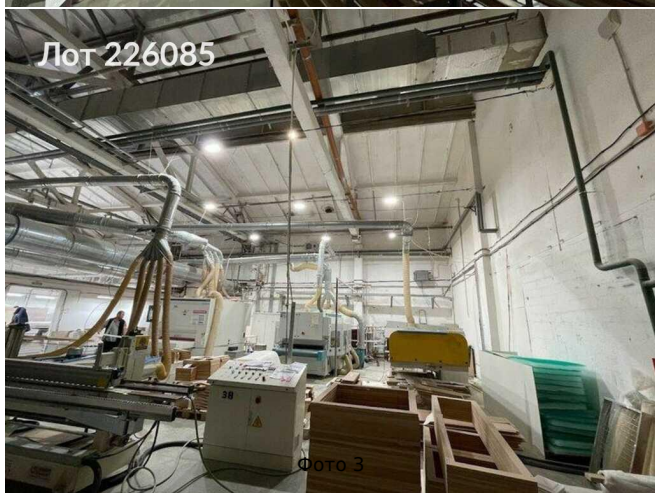

Фотографии объекта