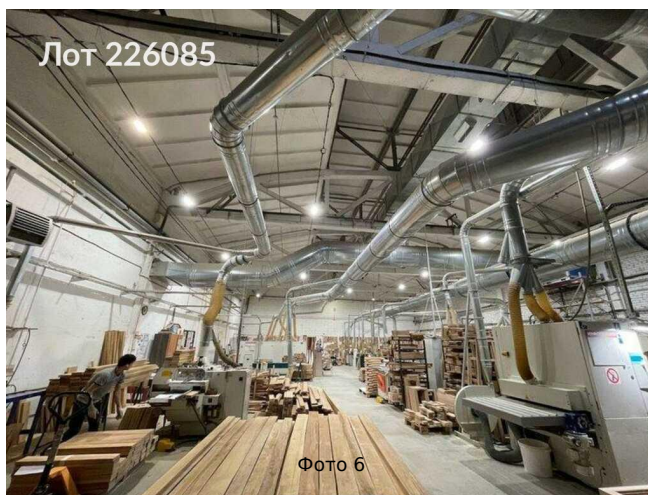

Сдается в аренду коммерческая недвижимость, Россия, Московская область, Химки, Транспортный проезд, 3с1 — Россия, Московская область, Химки, Транспортный проезд, 3с1

Объявление:	#226085
Заголовок:	Сдается в аренду коммерческая недвижимость, Россия, Московская область, Химки, Транспортный проезд, 3с1
Тип объекта:	Склад
Адрес:	Россия, Московская область, Химки, Транспортный проезд, 3с1
Цена:	2 484 458 /мес
Описание:	Производство, склад, в аренду. Здание построено на колоннах, есть огороженная территория на улице, ворота в ноль - 3 шт. Фура может заезжать во внутрь. Электрическая мощность до 0,5 МВт. Газовая котельная. Доступ 24/7.Имеется 3 въезда: с Транспортного проезда и с ул. Германа Титова, КПП с помещением для охраны. 3 погрузо-разгрузочные зоны, 2 подъемника. Нагрузка на пол - 10 т, цеха разделены легковозводимыми перегородками, рабочая высота потолков до 6 метров. Температура регулируется по желанию арендатора - от 18 до 24 градусов в отопительный период. Стеллажи входят в стоимость аренды. За дополнительную плату можно арендовать погрузочную технику. Презентация по запросу.
Площадь:	3 421.0 м
Параметры:	3 421.0 м этаж 1 этажность 2 Молжаниново · 2 мин транс.
До метро:	2 мин (транспортом)
Этаж:	1 из 2
Участок:	130.0 сот.
Тип сделки:	Аренда
Тип недвижимости:	Коммерческая
Температурный режим на складе:	отдаваемый - теплый
Путь до метро:	На автомобиле
Время до метро:	2 мин.
Метро:	Молжаниново
Этажей:	2
Состояние:	Типовой ремонт
Общая площадь:	3421 м2
Предоплата:	1 месяц
Залог:	11 %
Залог тип:	%
Срок аренды:	длительный срок
Высота потолков:	6 м.
Отопление:	Центральное
Вентиляция:	Приточная
Кондиционирование:	Местное
Пожаротушение:	Сигнализация

Фотографии объекта

Фото 7

Фото 8

Фото 9

Фото 10

Фото 11

Фото 12

Фото 13