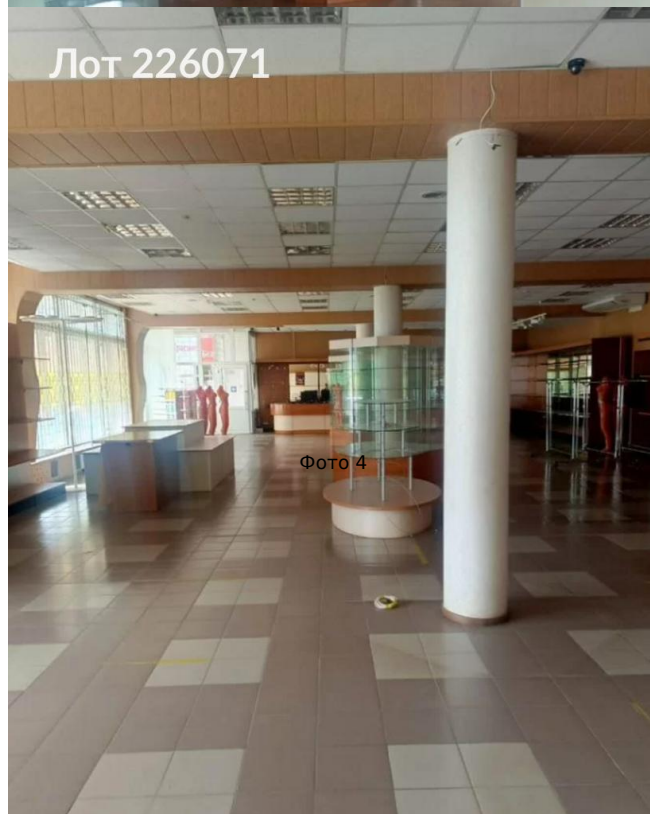

Сдается в аренду коммерческая недвижимость, Россия, Московская область, Воскресенск, Советская улица, 2Г — Россия, Московская область, Воскресенск, Советская улица, 2Г

Объявление:	#226071
Заголовок:	Сдается в аренду коммерческая недвижимость, Россия, Московская область, Воскресенск, Советская улица, 2Г
Тип объекта:	ПСН
Адрес:	Россия, Московская область, Воскресенск, Советская улица, 2Г
Цена:	462 000 /мес
Описание:	Предлагается в аренду коммерческое помещение площадью 385 квадратных метров с отдельным входом. Помещение оборудовано всеми необходимыми коммунальными услугами и имеет парковочное место. В непосредственной близости от здания расположены торговые точки сети «Красное и белое», «Бристоль» и «Садовод». Объект характеризуется хорошей транспортной доступностью.
Площадь:	385.0 м
Параметры:	385.0 м этаж 1 этажность 1 Ипподром · 39 мин транс.
До метро:	39 мин (транспортом)
Этаж:	1 из 1
Тип сделки:	Аренда
Тип недвижимости:	Коммерческая
Возможное назначение:	Бизнес, Офис, Продукты, Коммерция, Детские товары, Детский магазин, Свободное назначение, Торговая площадь, Торговля, Торговое
Путь до метро:	На автомобиле
Время до метро:	39 мин.
Метро:	Ипподром
Этажей:	1
Общая площадь:	385 м2
Предоплата:	1 месяц
Залог:	100 %
Залог тип:	%
Срок аренды:	длительный срок
Высота потолков:	3 м.
Отопление:	Центральное
Вентиляция:	Приточная
Кондиционирование:	Центральное
Пожаротушение:	Сигнализация
Тип здания:	Административное
Минимальный срок аренды:	11
Вход:	Отдельный с улицы
Тип договора:	Прямая аренда
Период оплаты:	месяц

## Фотографии объекта

Фото 1

Фото 2

Фото 3

Фото 4