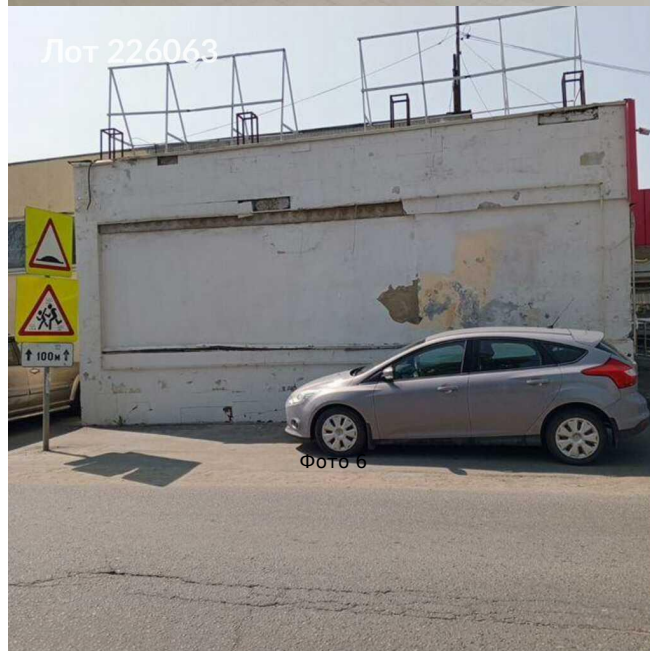

Сдается в аренду коммерческая недвижимость, Россия, Московская область, городской округ Воскресенск, посёлок Виноградово, Коммунистическая улица, с1 — Россия, Московская область, городской округ Воскресенск, посёлок Виноградово, Коммунистическая улица, с1

Объявление:	#226063
Заголовок:	Сдается в аренду коммерческая недвижимость, Россия, Московская область, городской округ Воскресенск, посёлок Виноградово, Коммунистическая улица, с1
Тип объекта:	ПСН
Адрес:	Россия, Московская область, городской округ Воскресенск, посёлок Виноградово, Коммунистическая улица, с1
Цена:	592 000 /мес
Описание:	Предлагается в аренду отдельное помещение, оборудованное отдельным входом для посетителей. Имеется специально выделенная зона для погрузочно-разгрузочных работ. Помещение обеспечено всеми необходимыми коммуникациями. В непосредственной близости расположена железнодорожная станция "Виноградово" Казанской железной дороги. В торговом центре, находящемся рядом, расположены универсамы "Магнит" и "Дикси". Также имеются магазины "Мебель", "Цветы", "Мясо", "Овощи и фрукты". В непосредственной близости расположены торговые ряды.
Площадь:	740.0 м
Параметры:	740.0 м этаж 1 этажность 1 Ипподром · 38 мин транс.
До метро:	38 мин (транспортом)
Этаж:	1 из 1
Тип сделки:	Аренда
Тип недвижимости:	Коммерческая
Возможное назначение:	Бизнес, Офис, Продукты, Коммерция, Детские товары, Детский магазин, Свободное назначение, Торговая площадь, Торговля, Торговое
Путь до метро:	На автомобиле
Время до метро:	38 мин.
Метро:	Ипподром
Этажей:	1
Общая площадь:	740 м2
Предоплата:	1 месяц
Залог:	100 %
Залог тип:	%
Срок аренды:	длительный срок
Высота потолков:	3 м.
Отопление:	Центральное

Фотографии объекта

Фото 1

Фото 2

Фото 3

Фото 4

Фото 5

Фото 6