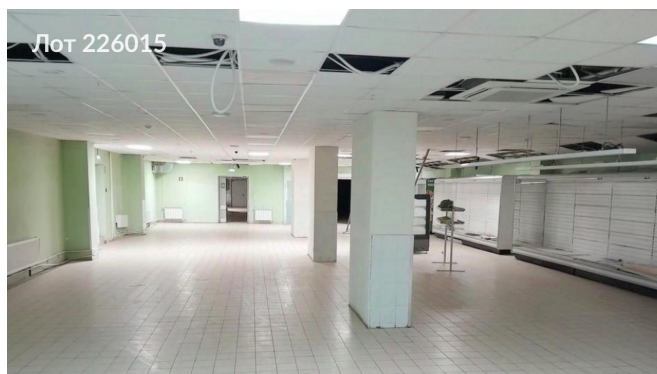

Фото 1

Фото 3