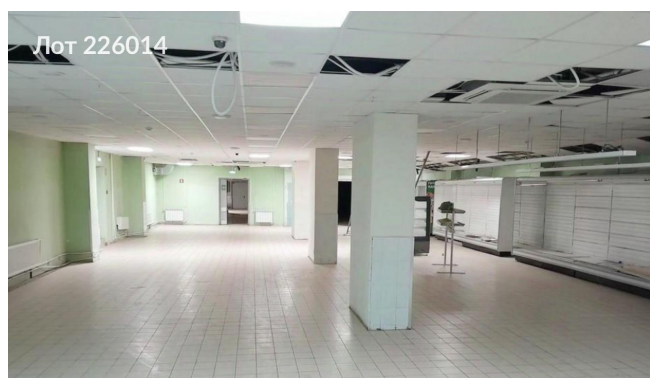

Фотографии объекта

Фото 2

Фото 5