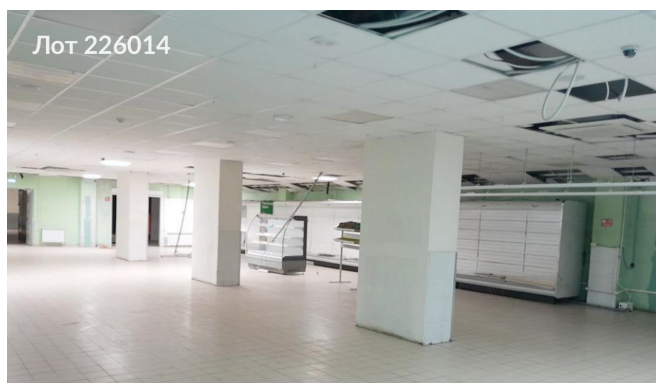

Фотографии объекта