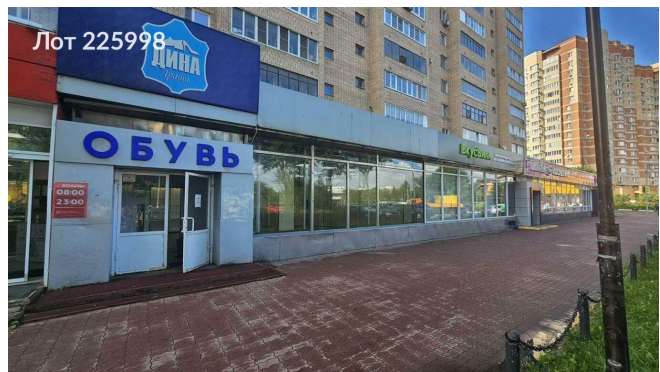

Сдается в аренду коммерческая недвижимость, Россия, Московская область, Мытищи, Олимпийский проспект, 21к1 — Россия, Московская область, Мытищи, Олимпийский проспект, 21к1

Объявление:	#225998
Заголовок:	Сдается в аренду коммерческая недвижимость, Россия, Московская область, Мытищи, Олимпийский проспект, 21к1
Тип объекта:	ПСН
Адрес:	Россия, Московская область, Мытищи, Олимпийский проспект, 21к1
Цена:	1 460 000 /мес
Описание:	Сдается торговое помещение, расположен на 1 этаже пристроенного к жилому дому, по адресу: Мытищи, ул. Олимпийский пр-т, д. 21 к. 1 общей площадью 584 кв. м. Большие презентабельные витринные окна. Все коммуникации, для ведения практически любого вида деятельности в помещении имеются. В доме расположены много крупных якорных операторов, что способствует привлечению дополнительного трафика.
Площадь:	584.0 м
Параметры:	584.0 м этаж 1 этажность 9 Медведково · 7 мин транс.
До метро:	7 мин (транспортом)
Этаж:	1 из 9
Тип сделки:	Аренда
Тип недвижимости:	Коммерческая
Возможное назначение:	Бизнес, Торговля, Склад, Производство, Свободное назначение, Медицинский центр, Кондитерская, Ломбард, Мастерская, Парикмахерская, Продукты, Ресторан, Цветы, Стоматология, Общепит, Шоурум, Пекарня, Арендный бизнес, Бытовая техника, Детские товары, Детский магазин, Детский центр, Зоомагазин, Зоотовары, Зубная поликлиника, Интернет магазин, Клиентский офис, Клиника, Косметика, Косметология
Путь до метро:	На автомобиле
Время до метро:	7 мин.
Метро:	Медведково
Этажей:	9
Общая площадь:	584 м2
Предоплата:	1 месяц
Залог:	100 %
Залог тип:	%
Срок аренды:	длительный срок
Высота потолков:	4 м.
Вентиляция:	Естественная
Кондиционирование:	Местное
Тип здания:	Административное
Минимальный срок аренды:	11
Арендные каникулы:	Да

# Фотографии объекта

Фото 1

Фото 2

Фото 3

Фото 4