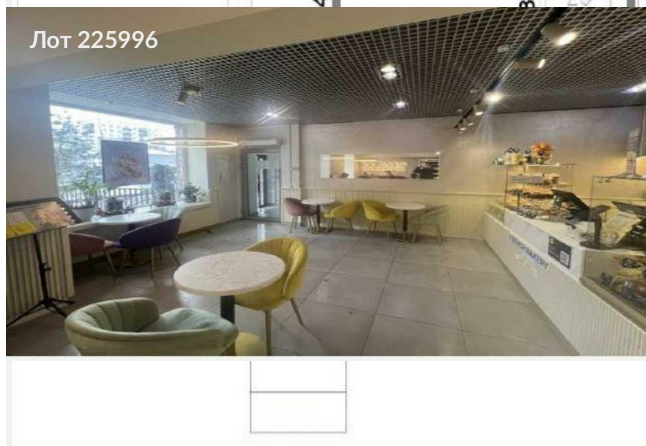

Фото 2

Фото 4