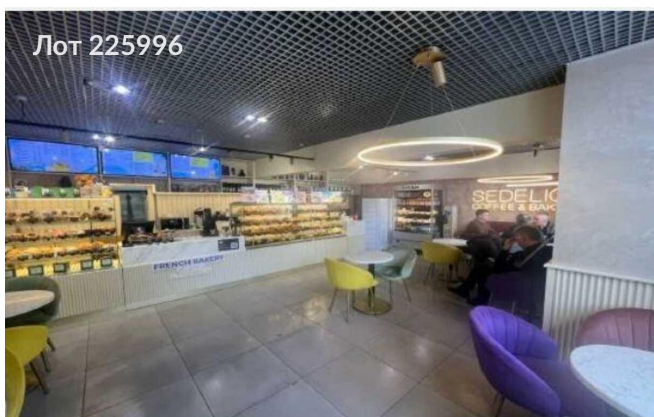

Фотографии объекта

Фото 3