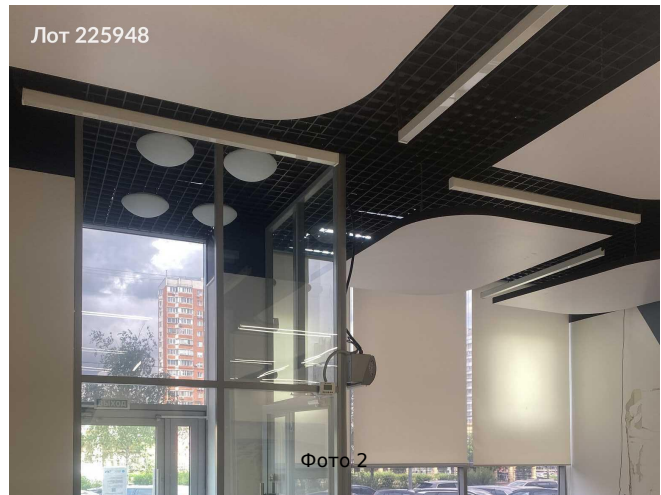

Фотографии объекта