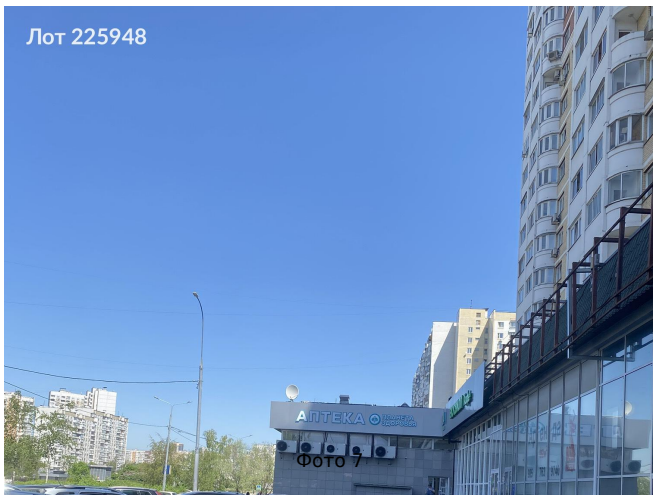

Лот 225948

Лот 225948

1 этаж

ВНИМАНИЕ!

Лот 225948