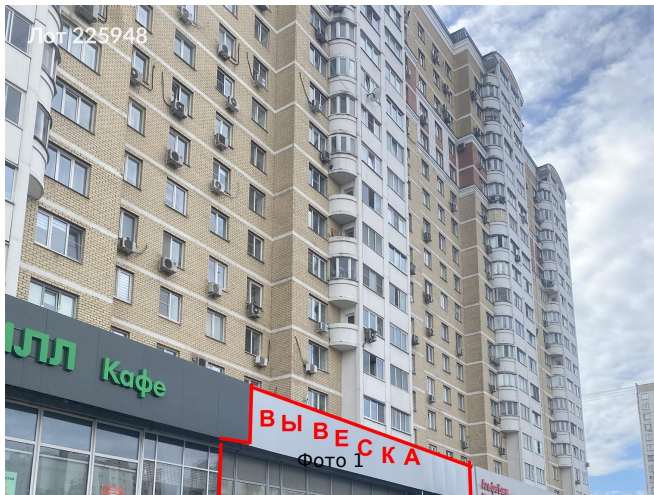

Фотографии объекта