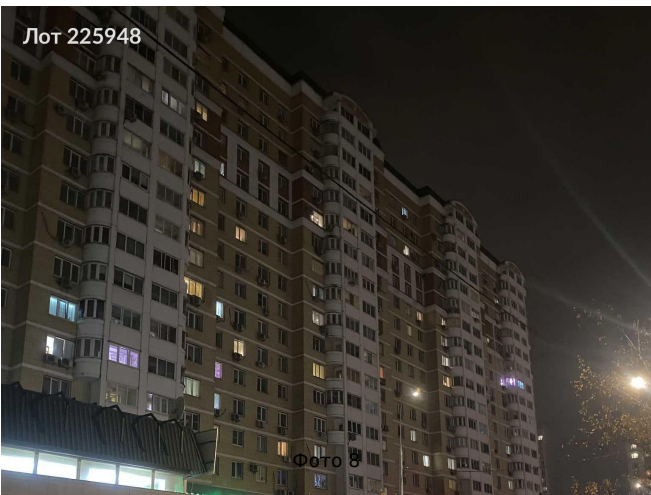

Сдается в аренду коммерческая недвижимость, Россия, Москва, бульвар Дмитрия Донского, 11 — Россия, Москва, бульвар Дмитрия Донского, 11

Объявление:	#225948
Заголовок:	Сдается в аренду коммерческая недвижимость, Россия, Москва, бульвар Дмитрия Донского, 11
Тип объекта:	ПСН
Адрес:	Россия, Москва, бульвар Дмитрия Донского, 11
Цена:	1 000 000 /мес
Описание:	Сдается помещение на первой линии Бульвара. Отличная локация и трифик. Есть парковка у фасада здания. Два отдельных входа с первой линии с пандусом, огромные витрины, высокие потолки, место под вывеску на фасаде, есть третий выход во двор. Большая электрическая мощность. Есть приточно вытяжная система. Ранее располагался Банк. Стены можно убрать, несущие только колонны. Готовы обсуждать условия. Можно под общепит или другое направление вашего бизнеса.
Площадь:	144.0 м
Параметры:	144.0 м этаж 1 этажность 18 Бульвар Дмитрия Донского · 3 мин пешком
До метро:	3 мин (пешком)
Этаж:	1 из 18
Тип сделки:	Аренда
Тип недвижимости:	Коммерческая
Возможное назначение:	Бизнес, Офис, Торговля, Бар, Кальянная, Кондитерская, Продукты, Ресторан, Коммерция, Общепит, Шоурум, Другое, Алкомаркет, Зоомагазин, Интернет магазин, Косметика, Косметология, Кулинария, Мебель, Обувь, Одежда, Пиццерия, Свободное назначение, Стрит ритейл, Сумки, ТНП, Торговая площадь, Фастфуд
Путь до метро:	Пешком
Время до метро:	3 мин.
Метро:	Бульвар Дмитрия Донского
Этажей:	18
Общая площадь:	144 м2
Предоплата:	1 месяц
Залог:	100 %
Залог тип:	%
Срок аренды:	длительный срок
Высота потолков:	4.5 м.
Отопление:	Центральное
Вентиляция:	Приточная
Кондиционирование:	Местное
Год постройки:	2004 г.

Фотографии объекта

Лот 225948

Фото 7

Лот 225948

Фото 8

Лот 225948

1 этаж

ВНИМАНИЕ!