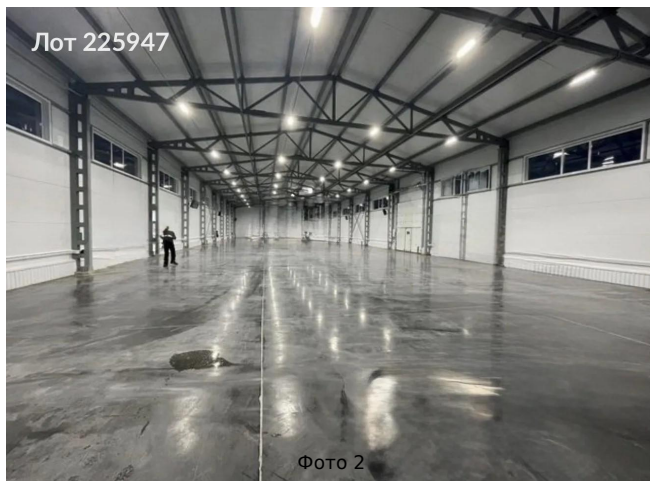

Фотографии объекта

Фото 1

Фото 3

Фото 4