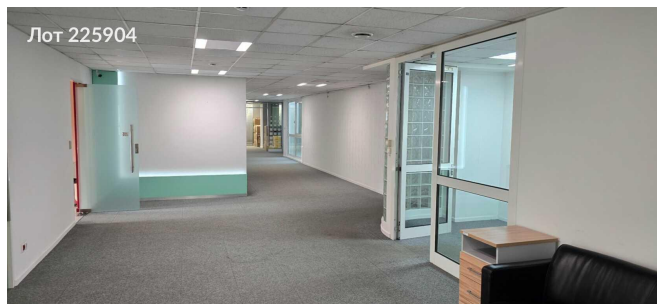

Сдается в аренду коммерческая недвижимость, Россия, Москва, Каширское шоссе, 61к4с1 — Россия, Москва, Каширское шоссе, 61к4с1

Объявление:	#225904
Заголовок:	Сдается в аренду коммерческая недвижимость, Россия, Москва, Каширское шоссе, 61к4с1
Тип объекта:	Офис
Адрес:	Россия, Москва, Каширское шоссе, 61к4с1
Цена:	2 115 930 /мес
Описание:	Предлагается в аренду офисное помещение в Бизнес Парке, расположенном на юге Москвы в районе Орехово-Борисово Северное. Расстояние до станции метро Домодедовская составляет 295 метров, что обеспечивает удобный доступ. Комплекс состоит из четырехэтажного офисного здания и двухэтажного производственного комплекса. В непосредственной близости находятся торговые центры, кафе и магазины. До аэропорта Домодедово 25 километров. Комплекс располагает открытой парковкой на территории и шестиэтажной крытой парковкой. Для удобства перемещения предусмотрены грузовые и пассажирские лифты. Комплекс оснащен системой автоматической пожарной сигнализации (АПС), системой видеонаблюдения, системой контроля и управления доступом (СКУД) и круглосуточной охраной.
Площадь:	1 199.0 м
Параметры:	1 199.0 м этаж 3 этажность 4 Домодедовская · 3 мин пешком
До метро:	3 мин (пешком)
Этаж:	3 из 4
Тип сделки:	Аренда
Тип недвижимости:	Коммерческая
Путь до метро:	Пешком
Время до метро:	3 мин.
Метро:	Домодедовская
Этажей:	4
Состояние:	Офисная отделка
Общая площадь:	1199 м2
Предоплата:	1 месяц
Залог:	100 %
Залог тип:	%
Срок аренды:	длительный срок
Высота потолков:	3 м.
Отопление:	Центральное
Вентиляция:	Приточная
Кондиционирование:	Центральное
Пожаротушение:	Сигнализация
Аптека:	Да

Фотографии объекта

Фото 1

Фото 2

Фото 3

Фото 4

Фото 5

Фото 6