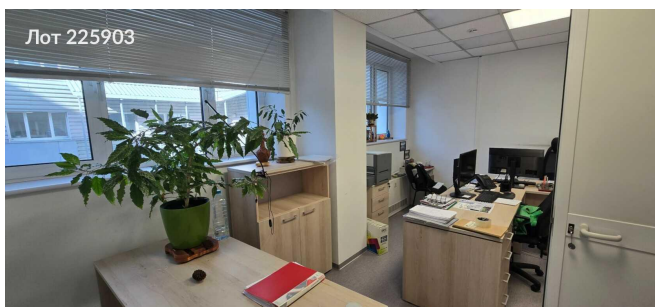

Сдается в аренду коммерческая недвижимость, Россия, Москва, Каширское шоссе, 61к4с1 — Россия, Москва, Каширское шоссе, 61к4с1

Объявление:	#225903
Заголовок:	Сдается в аренду коммерческая недвижимость, Россия, Москва, Каширское шоссе, 61к4с1
Тип объекта:	Офис
Адрес:	Россия, Москва, Каширское шоссе, 61к4с1
Цена:	310 100 /мес
Описание:	Предлагается в аренду офисное помещение в Бизнес Парке, расположенном на юге Москвы в районе Орехово-Борисово Северное. Расстояние до станции метро Домодедовская составляет 295 метров, что обеспечивает удобный доступ. Комплекс состоит из четырехэтажного офисного здания и двухэтажного производственного комплекса. В непосредственной близости находятся торговые центры, кафе и магазины. До аэропорта Домодедово 25 километров. Комплекс располагает открытой парковкой на территории и шестиэтажной крытой парковкой. Для удобства перемещения предусмотрены грузовые и пассажирские лифты. Комплекс оснащен системой автоматической пожарной сигнализации (АПС), системой видеонаблюдения, системой контроля и управления доступом (СКУД) и круглосуточной охраной.
Площадь:	163.0 м
Параметры:	163.0 м этаж 1 этажность 4 Домодедовская · 3 мин пешком
До метро:	3 мин (пешком)
Этаж:	1 из 4
Тип сделки:	Аренда
Тип недвижимости:	Коммерческая
Путь до метро:	Пешком
Время до метро:	3 мин.
Метро:	Домодедовская
Этажей:	4
Состояние:	Офисная отделка
Общая площадь:	163 м2
Предоплата:	1 месяц
Залог:	100 %
Залог тип:	%
Срок аренды:	длительный срок
Высота потолков:	3 м.
Отопление:	Центральное
Вентиляция:	Приточная
Кондиционирование:	Центральное
Пожаротушение:	Сигнализация
Аптека:	Да

Фотографии объекта

Фото 1

Фото 2

Фото 3

Фото 4