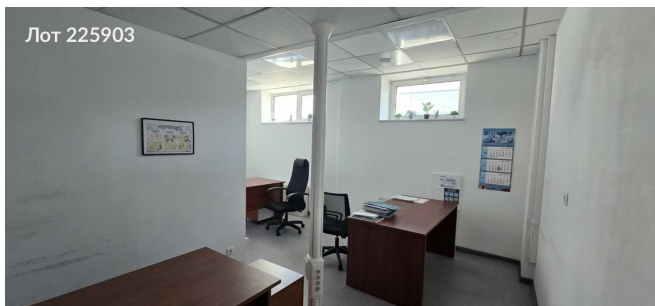

Сдается в аренду коммерческая недвижимость, Россия, Москва, Каширское шоссе, 61к4с1 — Россия, Москва, Каширское шоссе, 61к4с1

Объявление:	#225903
Заголовок:	Сдается в аренду коммерческая недвижимость, Россия, Москва, Каширское шоссе, 61к4с1
Тип объекта:	Офис
Адрес:	Россия, Москва, Каширское шоссе, 61к4с1
Цена:	310 100 /мес
Описание:	Предлагается в аренду офисное помещение в Бизнес Парке, расположенном на юге Москвы в районе Орехово-Борисово Северное. Расстояние до станции метро Домодедовская составляет 295 метров, что обеспечивает удобный доступ. Комплекс состоит из четырехэтажного офисного здания и двухэтажного производственного комплекса. В непосредственной близости находятся торговые центры, кафе и магазины. До аэропорта Домодедово 25 километров. Комплекс располагает открытой парковкой на территории и шестиэтажной крытой парковкой. Для удобства перемещения предусмотрены грузовые и пассажирские лифты. Комплекс оснащен системой автоматической пожарной сигнализации (АПС), системой видеонаблюдения, системой контроля и управления доступом (СКУД) и круглосуточной охраной.
Площадь:	163.0 м
Параметры:	163.0 м этаж 1 этажность 4 Домодедовская · 3 мин пешком
До метро:	3 мин (пешком)
Этаж:	1 из 4
Тип сделки:	Аренда
Тип недвижимости:	Коммерческая
Путь до метро:	Пешком
Время до метро:	3 мин.
Метро:	Домодедовская
Этажей:	4
Состояние:	Офисная отделка
Общая площадь:	163 м2
Предоплата:	1 месяц
Залог:	100 %
Залог тип:	%
Срок аренды:	длительный срок
Высота потолков:	3 м.
Отопление:	Центральное
Вентиляция:	Приточная
Кондиционирование:	Центральное
Пожаротушение:	Сигнализация
Аптека:	Да

Фотографии объекта

Фото 1

Фото 2

Фото 3

Фото 4