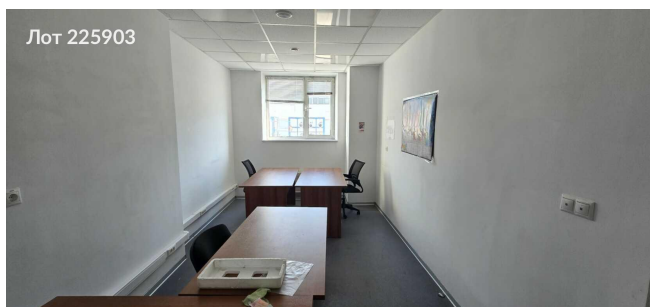

Сдается в аренду коммерческая недвижимость, Россия, Москва, Каширское шоссе, 61к4с1 — Россия, Москва, Каширское шоссе, 61к4с1

Объявление:	#225903
Заголовок:	Сдается в аренду коммерческая недвижимость, Россия, Москва, Каширское шоссе, 61к4с1
Тип объекта:	Офис
Адрес:	Россия, Москва, Каширское шоссе, 61к4с1
Цена:	310 100 /мес
Описание:	Предлагается в аренду офисное помещение в Бизнес Парке, расположенном на юге Москвы в районе Орехово-Борисово Северное. Расстояние до станции метро Домодедовская составляет 295 метров, что обеспечивает удобный доступ. Комплекс состоит из четырехэтажного офисного здания и двухэтажного производственного комплекса. В непосредственной близости находятся торговые центры, кафе и магазины. До аэропорта Домодедово 25 километров. Комплекс располагает открытой парковкой на территории и шестиэтажной крытой парковкой. Для удобства перемещения предусмотрены грузовые и пассажирские лифты. Комплекс оснащен системой автоматической пожарной сигнализации (АПС), системой видеонаблюдения, системой контроля и управления доступом (СКУД) и круглосуточной охраной.
Площадь:	163.0 м
Параметры:	163.0 м этаж 1 этажность 4 Домодедовская · 3 мин пешком
До метро:	3 мин (пешком)
Этаж:	1 из 4
Тип сделки:	Аренда
Тип недвижимости:	Коммерческая
Путь до метро:	Пешком
Время до метро:	3 мин.
Метро:	Домодедовская
Этажей:	4
Состояние:	Офисная отделка
Общая площадь:	163 м2
Предоплата:	1 месяц
Залог:	100 %
Залог тип:	%
Срок аренды:	длительный срок
Высота потолков:	3 м.
Отопление:	Центральное
Вентиляция:	Приточная
Кондиционирование:	Центральное
Пожаротушение:	Сигнализация
Аптека:	Да

Фотографии объекта

Фото 1

Фото 2

Фото 3

Фото 4