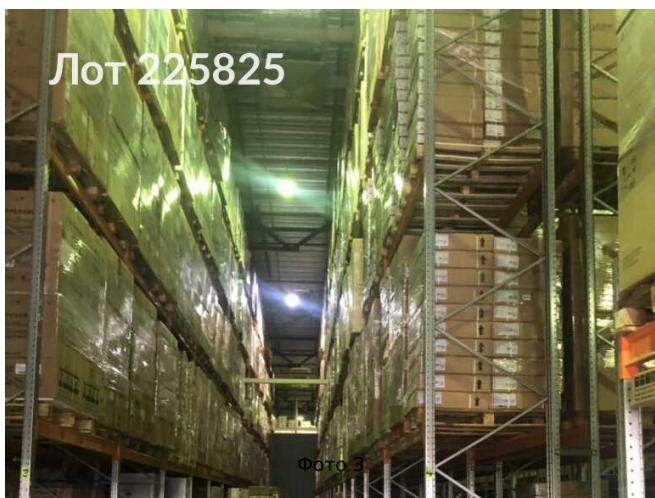

Сдается в аренду коммерческая недвижимость, Россия, Москва, поселение Сосенское, улица Адмирала Корнилова, 61 — Россия, Москва, поселение Сосенское, улица Адмирала Корнилова, 61

Объявление:	#225825
Заголовок:	Сдается в аренду коммерческая недвижимость, Россия, Москва, поселение Сосенское, улица Адмирала Корнилова, 61
Тип объекта:	ПСН
Адрес:	Россия, Москва, поселение Сосенское, улица Адмирала Корнилова, 61
Цена:	1 820 000 /мес
Описание:	Помещение готово к работе и оснащено всем необходимым: теплый склад с стеллажами, два доковых подъезда и полы, выдерживающие нагрузку до 8 тонн на кв. м. Высота потолков составляет 12 метров, что обеспечивает простор для хранения. На территории имеется оборудованное офисное помещение и отдельное место для грузчиков, что облегчает логистику. Склад находится вблизи станции метро Саларьево, всего 14 минут пешком, что делает его удобным для сотрудников и поставщиков. Площадь 1100 м2 по полу и 300 м2 мезонина. В этом районе активно развиваются различные инфраструктурные объекты, включая торговые центры и деловые площади, что создаёт дополнительные возможности для бизнеса. Помещение предлагается на длительный срок по прямой аренде от собственника. Сроки и условия аренды обсуждаются индивидуально.
Площадь:	1 400.0 м
Параметры:	1 400.0 м этаж 1 этажность 2 Саларьево · 11 мин пешком
До метро:	11 мин (пешком)
Этаж:	1 из 2
Тип сделки:	Аренда
Тип недвижимости:	Коммерческая
Возможное назначение:	Цех, Коммерция, Другое, Свободное назначение, Склад, Стройматериалы, ТНП
Путь до метро:	Пешком
Время до метро:	11 мин.
Метро:	Саларьево
Этажей:	2
Общая площадь:	1400 м2
Предоплата:	1 месяц
Залог:	100 %
Залог тип:	%
Срок аренды:	длительный срок
Высота потолков:	12 м.
Отопление:	Центральное

## Фотографии объекта

Фото 1

Фото 2

Фото 3

Фото 4

Фото 5

Фото 6