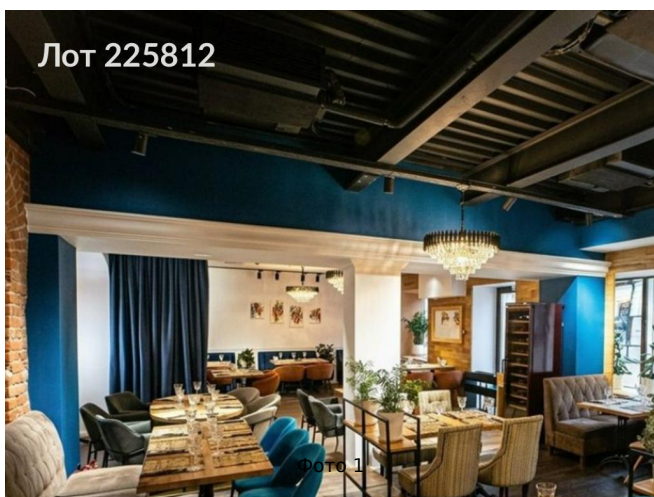

Фотографии объекта