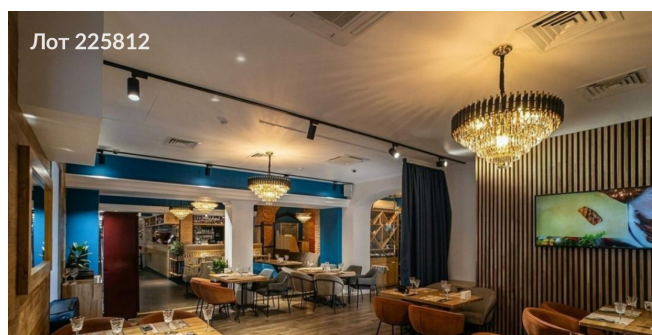

Фотографии объекта