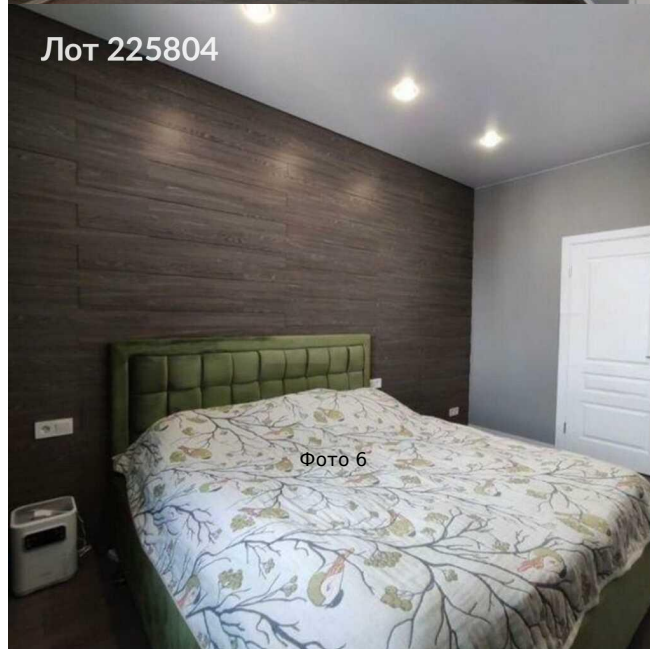

Фотографии объекта