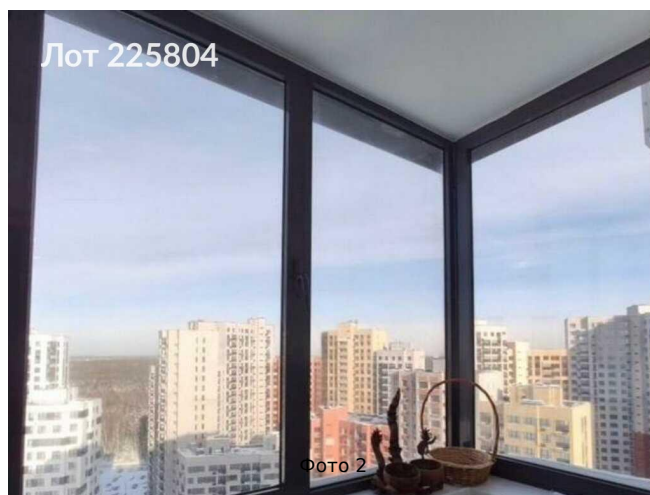

Фотографии объекта