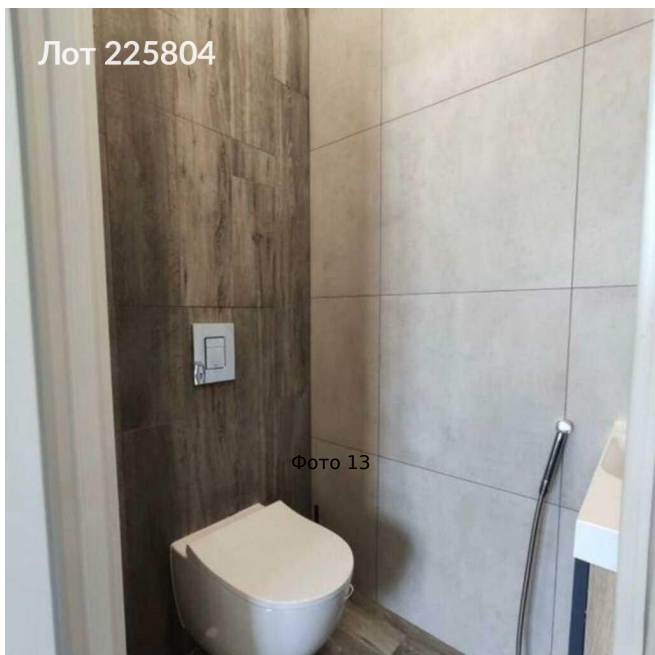

Лот 225804

Фото 13