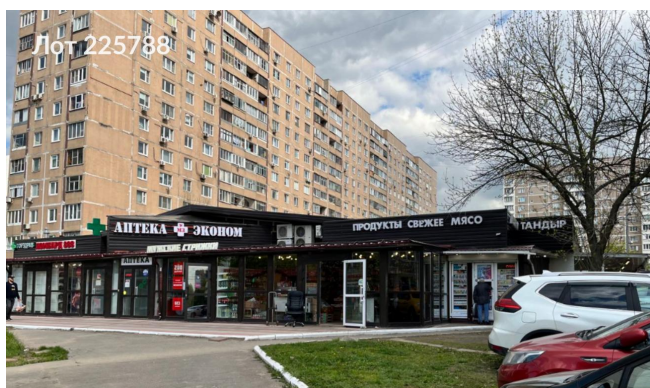

Фотографии объекта

Фото 2