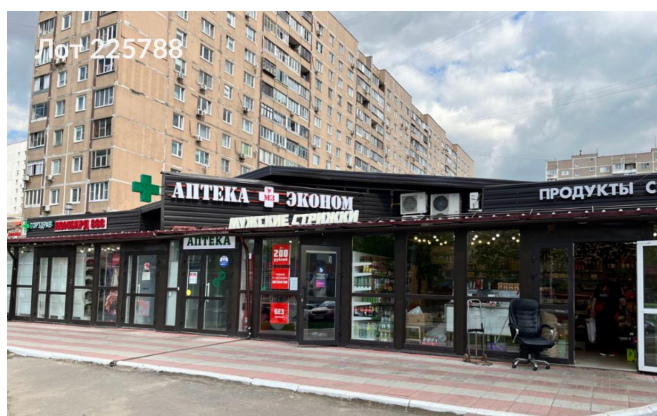

Фотографии объекта

Фото 3