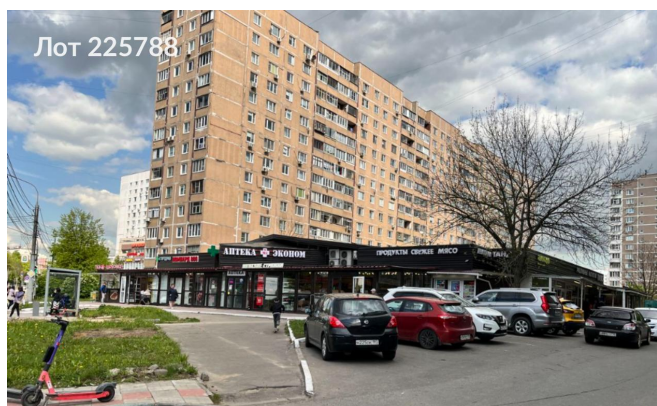

Фотографии объекта

Фото 1