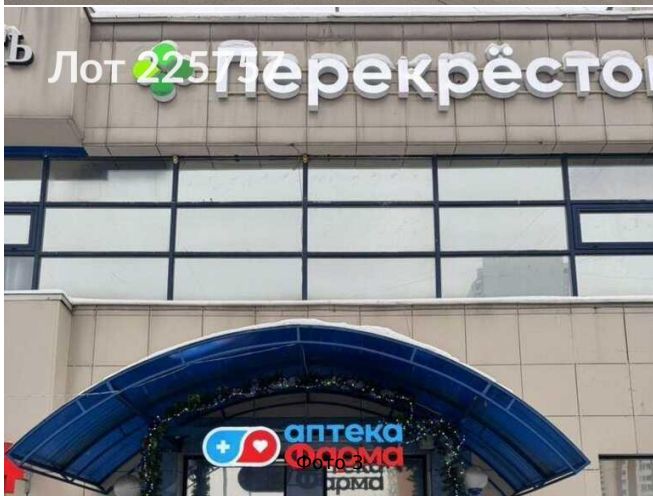

Фотографии объекта