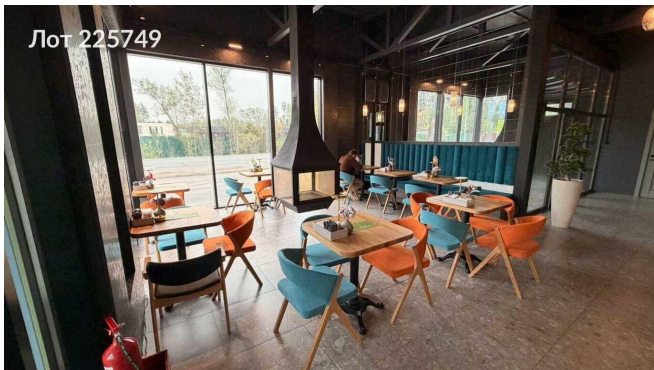

Объявление:	#225749
Заголовок:	Сдается в аренду коммерческая недвижимость, Россия, Московская область, городской округ Красногорск, Новорижское шоссе, 32-й километр, 3с1
Тип объекта:	ПСН
Адрес:	Россия, Московская область, городской округ Красногорск, Новорижское шоссе, 32-й километр, 3с1
Цена:	450 000 /мес
Описание:	Предлагается в аренду коммерческое помещение, расположенное на первой линии оживленной улицы. Место характеризуется высокой проходимостью, отличной видимостью и высокой узнаваемостью. Стабильный поток потенциальных клиентов. В непосредственной близости от объекта успешно функционирует кафе с посадочными местами, что способствует формированию естественного пешеходного трафика и созданию благоприятной коммерческой атмосферы. Помещение полностью готово к эксплуатации и представляет собой современное пространство «под ключ»: Высококачественный ремонт. Помещение оборудовано с учетом всех современных требований и стандартов, дизайн разработан с учетом функциональных и эстетических аспектов.
Площадь:	90.0 м
Параметры:	90.0 м этаж 1 этажность 1 Аникеевка · 10 мин транс.
До метро:	10 мин (транспортом)
Этаж:	1 из 1
Тип сделки:	Аренда
Тип недвижимости:	Коммерческая
Возможное назначение:	Бизнес, Офис, Склад, Производство, Продукты, Буфет, Детские товары, Детский магазин, Пункт выдачи, Рабочий кабинет, Свободное назначение
Путь до метро:	На автомобиле
Время до метро:	10 мин.
Метро:	Аникеевка
Этажей:	1
Общая площадь:	90 м2
Предоплата:	1 месяц
Залог:	100 %
Залог тип:	%
Срок аренды:	длительный срок
Высота потолков:	3 м.

## Фотографии объекта

Фото 1

Фото 2

Фото 3

Фото 4

Фото 5

Фото 6

Фото 7

Фото 8

Фото 9

Фото 10

Фото 11

Фото 12

Фото 13

Фото 14

Фото 15

Фото 16

Фото 17

Фото 19