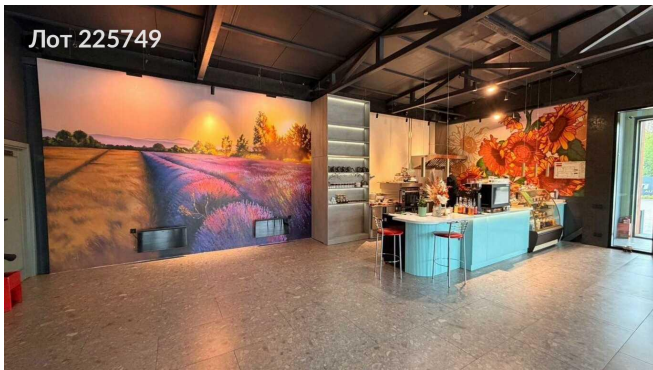

Объявление:	#225749
Заголовок:	Сдается в аренду коммерческая недвижимость, Россия, Московская область, городской округ Красногорск, Новорижское шоссе, 32-й километр, 3с1
Тип объекта:	ПСН
Адрес:	Россия, Московская область, городской округ Красногорск, Новорижское шоссе, 32-й километр, 3с1
Цена:	450 000 /мес
Описание:	Предлагается в аренду коммерческое помещение, расположенное на первой линии оживленной улицы. Место характеризуется высокой проходимостью, отличной видимостью и высокой узнаваемостью. Стабильный поток потенциальных клиентов. В непосредственной близости от объекта успешно функционирует кафе с посадочными местами, что способствует формированию естественного пешеходного трафика и созданию благоприятной коммерческой атмосферы. Помещение полностью готово к эксплуатации и представляет собой современное пространство «под ключ»: Высококачественный ремонт. Помещение оборудовано с учетом всех современных требований и стандартов, дизайн разработан с учетом функциональных и эстетических аспектов.
Площадь:	90.0 м
Параметры:	90.0 м этаж 1 этажность 1 Аникеевка · 10 мин транс.
До метро:	10 мин (транспортом)
Этаж:	1 из 1
Тип сделки:	Аренда
Тип недвижимости:	Коммерческая
Возможное назначение:	Бизнес, Офис, Склад, Производство, Продукты, Буфет, Детские товары, Детский магазин, Пункт выдачи, Рабочий кабинет, Свободное назначение
Путь до метро:	На автомобиле
Время до метро:	10 мин.
Метро:	Аникеевка
Этажей:	1
Общая площадь:	90 м2
Предоплата:	1 месяц
Залог:	100 %
Залог тип:	%
Срок аренды:	длительный срок
Высота потолков:	3 м.

## Фотографии объекта

Фото 1

Фото 2

Фото 3

Фото 4

Фото 5

Фото 6

Фото 7

Фото 8

Фото 9

Фото 10

Фото 11

Фото 12

Фото 13

Фото 14

Фото 15

Фото 16

Фото 17

Фото 19