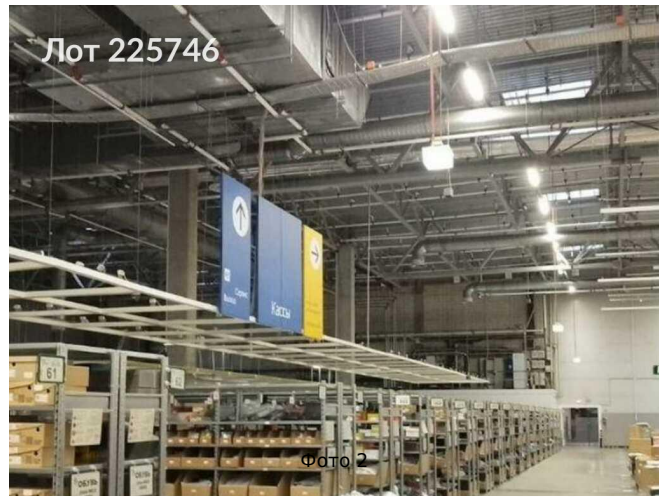

План на отм. +4.500 (уровень молла)   План на отм. +9.500 (уровень М)

Фото 2