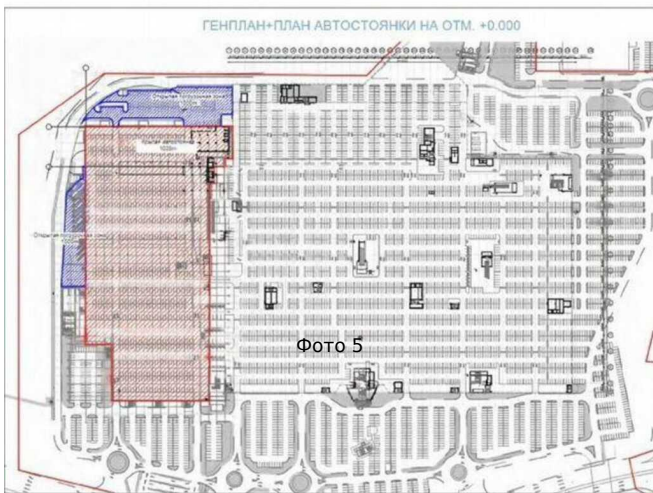

Фотографии объекта

Фото 1

Фото 2

Фото 3

План на отм. +4.500 (уровень молла) План на отм. +9.500 (уровень М)

Фото 4

Ярдыч 1-й этаж

Фото 6

Автостоянка (расположена в пятне застройки Помещений) отмечена оранжевой штриховкой
 Пятно застройки Зоны для Погрузки и Разгрузки отмечено голубой штриховкой

Фото 5