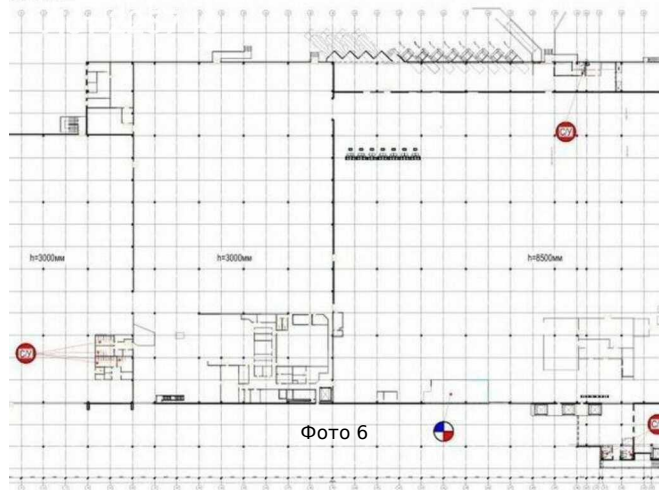

Фотографии объекта

Фото 1

Фото 2

Фото 3

План на отм. +4.500 (уровень молла) План на отм. +9.500 (уровень М)

Фото 4

Ярдыч 1-й этаж

Фото 6

Автостоянка (расположена в пятне застройки Помещений) отмечена оранжевой штриховкой
 Пятно застройки Зоны для Погрузки и Разгрузки отмечено голубой штриховкой

Фото 5