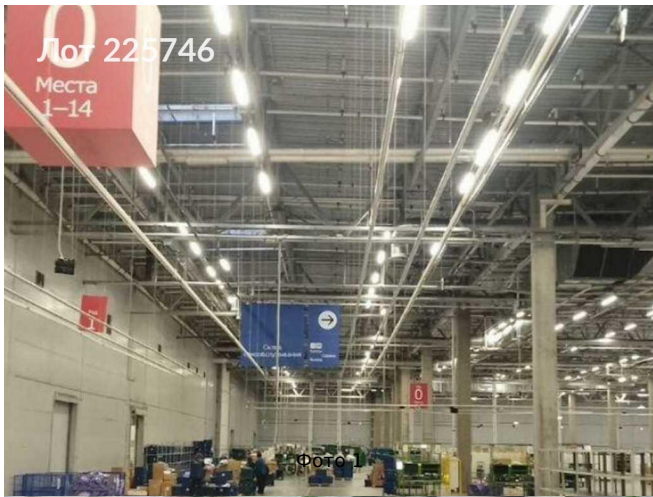

Фотографии объекта