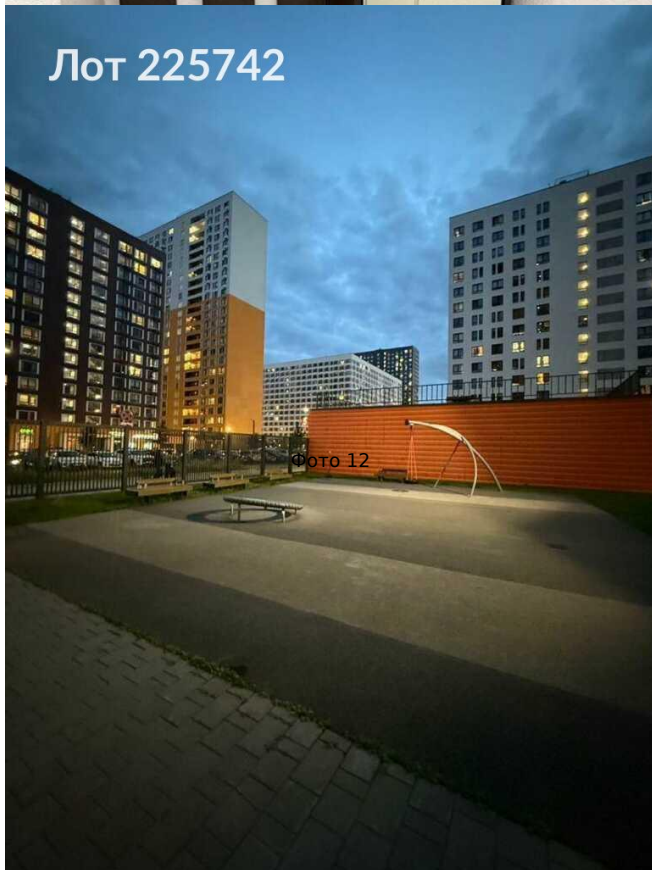

Объявление: #225742
Заголовок: Сдается в аренду 1-к. квартира, Россия, Москва, Новомосковский административный округ, район Коммунарка, Саларьевская улица, 14к3
Тип объекта: 1-комнатная квартира
Адрес: Россия, Москва, Новомосковский административный округ, район Коммунарка, Саларьевская улица, 14к3
Цена: 70 000 /мес
Описание: Сдаётся светлая уютная 1комнатная квартира, 42 м (жилая 20, кухня 13), 9/25, монолитный дом, Саларьево — 5-7 минут пешком до метро. Качественный евроремонт, панорамные окна. Полностью укомплектована новой мебелью и техникой (холодильник, стиралка, плита); возможна установка духового шкафа. Закрытая охраняемая территория, тихий двор. Долгосрочно. Оперативный показ!
Площадь: 42.0 м
Параметры: 1 комн. 42.0 м этаж 9 этажность 25 жил. 20.0 м Саларьево · 11 мин пешком мебель дети
До метро: 11 мин (пешком)
Этаж: 9 из 25
Комнат: 1
Тип сделки: Аренда
Тип недвижимости: Жилая
Подтип: квартира
Комнат в сделке: 1
Закрытая территория: Да
Путь до метро: Пешком
Время до метро: 11 мин.
Метро: Саларьево
Этажей: 25
Количество комнат: 1
Комнаты: 20 м2
Площадь комнат: 20 м2
Общая площадь: 42 м2
Предоплата: 1 месяц
Залог: 70000 руб.
Залог тип: Рубли
Срок аренды: длительный срок
Кухня: 13 м2

Фото 10

Лот 225742

Фото 11

Лот 225742

Фото 12