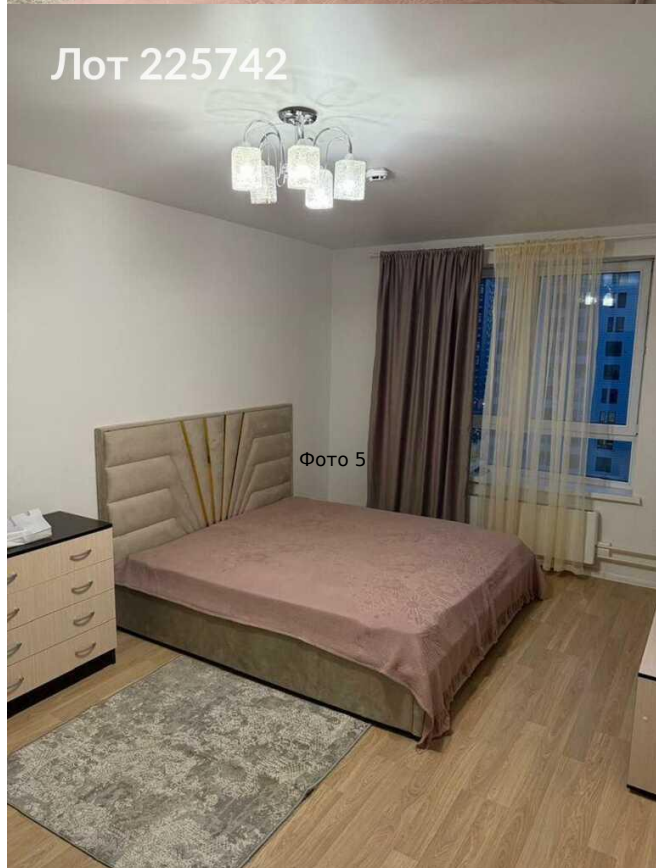

Лот 225742

Фото 7

Фотографии объекта