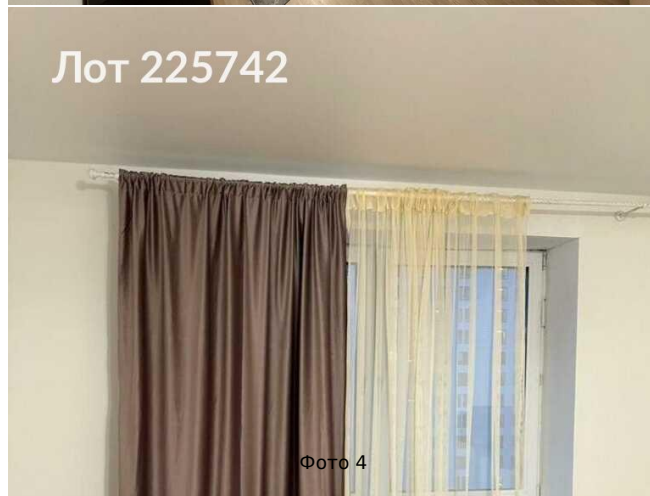

Фотографии объекта