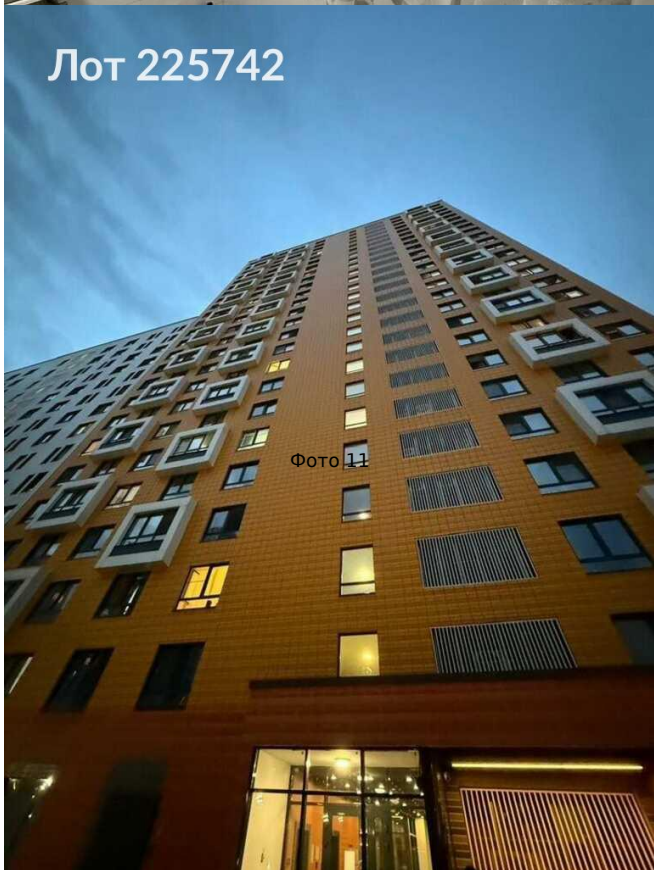

Сдается в аренду 1-к. квартира, Россия, Москва, Новомосковский административный округ, район Коммунарка, Саларьевская улица, 14к3 — Россия, Москва, Новомосковский административный округ, район Коммунарка, Саларьевская улица, 14к3

Объявление: #225742
Заголовок: Сдается в аренду 1-к. квартира, Россия, Москва, Новомосковский административный округ, район Коммунарка, Саларьевская улица, 14к3
Тип объекта: 1-комнатная квартира
Адрес: Россия, Москва, Новомосковский административный округ, район Коммунарка, Саларьевская улица, 14к3
Цена: 70 000 /мес
Описание: Сдаётся светлая уютная 1комнатная квартира, 42 м (жилая 20, кухня 13), 9/25, монолитный дом, Саларьево — 5-7 минут пешком до метро. Качественный евроремонт, панорамные окна. Полностью укомплектована новой мебелью и техникой (холодильник, стиралка, плита); возможна установка духового шкафа. Закрытая охраняемая территория, тихий двор. Долгосрочно. Оперативный показ!
Площадь: 42.0 м
Параметры: 1 комн. 42.0 м этаж 9 этажность 25 жил. 20.0 м Саларьево · 11 мин пешком мебель дети
До метро: 11 мин (пешком)
Этаж: 9 из 25
Комнат: 1
Тип сделки: Аренда
Тип недвижимости: Жилая
Подтип: квартира
Комнат в сделке: 1
Закрытая территория: Да
Путь до метро: Пешком
Время до метро: 11 мин.
Метро: Саларьево
Этажей: 25
Количество комнат: 1
Комнаты: 20 м2
Площадь комнат: 20 м2
Общая площадь: 42 м2
Предоплата: 1 месяц
Залог: 70000 руб.
Залог тип: Рубли
Срок аренды: длительный срок
Кухня: 13 м2

Фотографии объекта

Лот 225742

Фото 7

Лот 225742

Фото 8

Лот 225742

Фото 9

Лот 225742

Фото 10

Лот 225742

Фото 11

Лот 225742

Фото 12