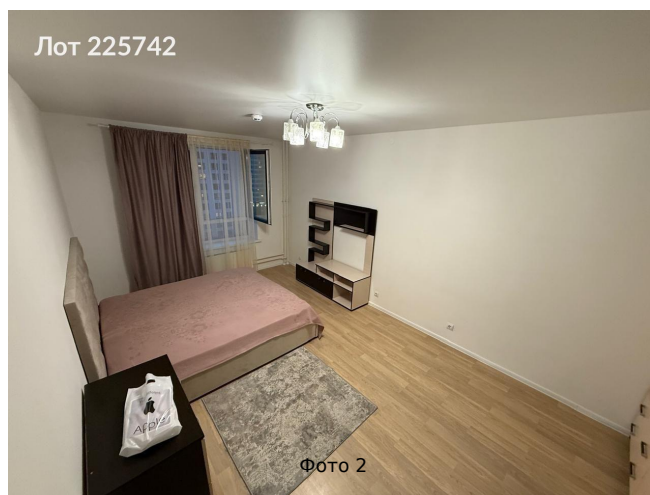

Фотографии объекта