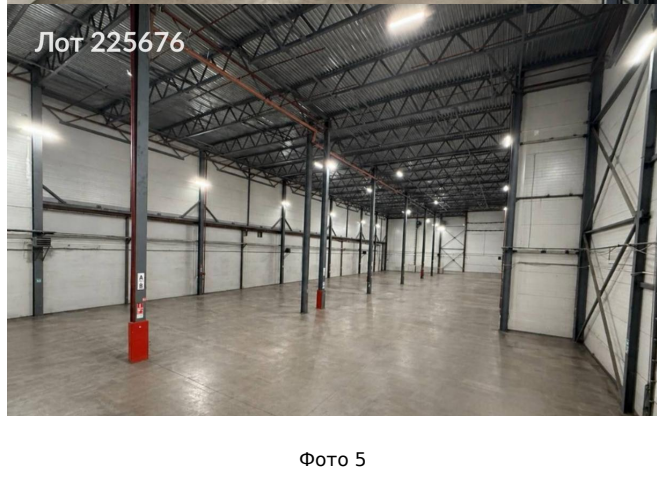

Фотографии объекта