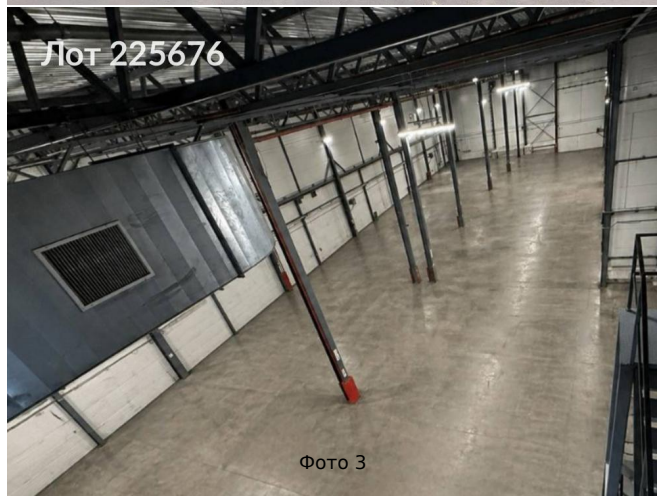

Фотографии объекта