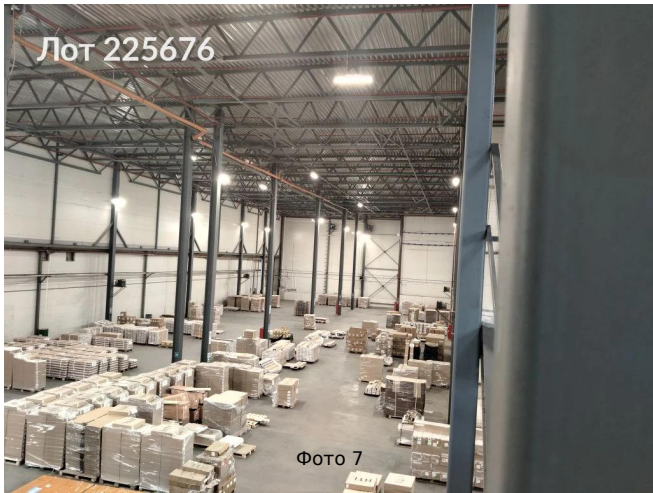

Лот 225676

Лот 225676

Лот 225676

Лот 225676