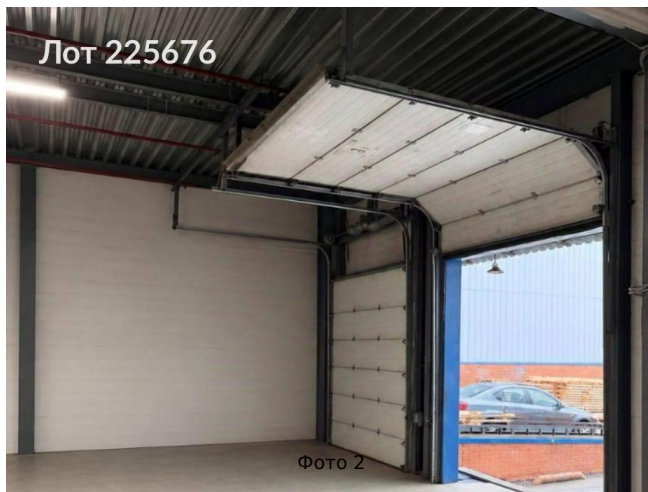

Фотографии объекта