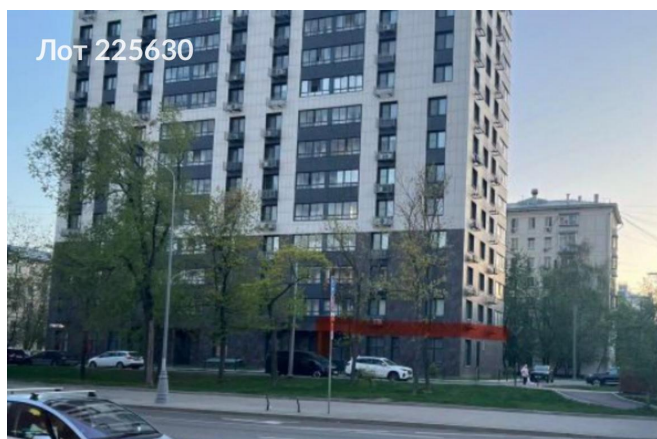

Сдается в аренду коммерческая недвижимость, Россия, Москва, Шереметьевская улица, 5к1 — Россия, Москва, Шереметьевская улица, 5к1

Объявление:	#225630
Заголовок:	Сдается в аренду коммерческая недвижимость, Россия, Москва, Шереметьевская улица, 5к1
Тип объекта:	ПСН
Адрес:	Россия, Москва, Шереметьевская улица, 5к1
Цена:	630 000 /мес
Описание:	<p>Сдается помещение свободного назначения в площадью 145 метров в минуте от метро. Прекрасная возможность разместить Ваш бизнес в престижном районе Марьино Роща! Локация с большим потоком платежеспособных клиентов. Выезд на третье транспортное кольцо ТТК 1 минута. Видимость помещения с улицы Шереметьевской! Большие витринные рекламные окна. Два входа, высокие потолки 4 метра, низкие коммунальные платежи. Свободная планировка позволит адаптировать помещение под любые задачи: магазин, клинику, стоматологию, косметологию, офис мечты, бутик, шоурум, кафе, салон красоты, парикмахерскую. Соседи - OZON и WB.</p> <p>Записывайтесь на просмотр.</p>
Площадь:	145.0 м
Параметры:	145.0 м этаж 1 этажность 16 Марьино роща · 1 мин пешком
До метро:	1 мин (пешком)
Этаж:	1 из 16
Тип сделки:	Аренда
Тип недвижимости:	Коммерческая
Возможное назначение:	Бизнес, Торговля, Склад, Гараж / парковка, Выпечка, Выставка, Кондитерская, Парикмахерская, Фитнес, Фотостудия, Цветы, Стоматология, Шоурум, Пекарня, Спа салон, Галерея, Детские товары, Зоомагазин, Йога, Клиентский офис, Маникюр, Нотариальная контора, Пиццерия, Представительство, Салон связи, Студия танцев, Супермаркет, Суши, Турагенство, Учебный центр
Путь до метро:	Пешком
Время до метро:	1 мин.
Метро:	Марьино роща
Этажей:	16
Общая площадь:	145 м2
Предоплата:	1 месяц
Залог:	630000 руб.
Залог тип:	Рубли
Срок аренды:	длительный срок
Высота потолков:	4 м.

Фотографии объекта

Фото 1

Фото 2

Фото 3

Фото 4