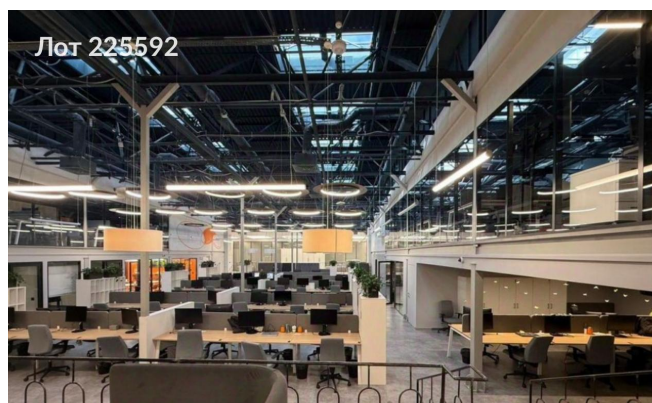

Сдается в аренду коммерческая недвижимость, Россия, Москва,
Холодильный переулок, 3 — Россия, Москва, Холодильный переулок,
3

Объявление:	#225592
Заголовок:	Сдается в аренду коммерческая недвижимость, Россия, Москва, Холодильный переулок, 3
Тип объекта:	Офис
Адрес:	Россия, Москва, Холодильный переулок, 3
Цена:	12 625 000 /мес
Описание:	Предлагается в аренду офисное помещение с полной меблировкой сервисных и общих зон, включая кухню, бытовую технику и гардероб. Дополнительно предлагаются комплексные клининговые услуги, включающие ежедневную комплексную уборку офиса, комплектацию санузлов и поддерживающую уборку в течение рабочего дня. Также доступна аренда дополнительных переговорных комнат на короткий срок. Помещение полностью оборудовано кухней, включая мебель, бытовую технику, расходные материалы, а также чай, кофе, сахар и воду. Рабочие места оснащены необходимой мебелью (столы и стулья) в количестве, соответствующем потребностям арендатора.
Площадь:	1 975.0 м
Параметры:	1 975.0 м этаж 3 этажность 4 Тульская · 2 мин пешком
До метро:	2 мин (пешком)
Этаж:	3 из 4
Тип сделки:	Аренда
Тип недвижимости:	Коммерческая
Путь до метро:	Пешком
Время до метро:	2 мин.
Метро:	Тульская
Этажей:	4
Состояние:	Офисная отделка
Общая площадь:	1975 м2
Предоплата:	1 месяц
Залог:	100 %
Залог тип:	%
Срок аренды:	длительный срок
Высота потолков:	4.2 м.
Отопление:	Центральное
Вентиляция:	Приточная
Кондиционирование:	Центральное
Пожаротушение:	Сигнализация
Аптека:	Да
Банкомат:	Да
Буфет:	Да

Минимаркет:	Да
Медицинский центр:	Да
Конференц-зал:	Да
Кинотеатр:	Да
Кафе:	Да
Гостиница:	Да
Парк:	Да
Ресторан:	Да
Столовая:	Да
Супермаркет:	Да
Торговая зона:	Да
Фитнес-центр:	Да
Центральная рецепция:	Да
Тип здания:	Административное
Планировка:	смешанная
Класс здания:	В
Минимальный срок аренды:	11
Тип договора:	Прямая аренда
Вход:	Пропускная система
Период оплаты:	месяц
Форма налогообложения:	НДС включен
Электрическая мощность:	20 кВт

Фотографии объекта

Фото 2

Фото 3

Фото 4