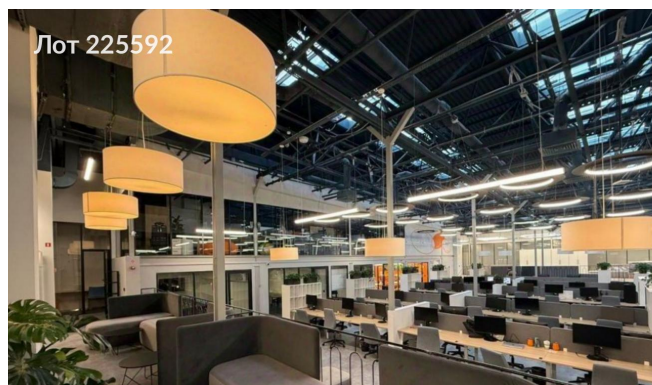

Сдается в аренду коммерческая недвижимость, Россия, Москва,
Холодильный переулок, 3 — Россия, Москва, Холодильный переулок,
3

Объявление:	#225592
Заголовок:	Сдается в аренду коммерческая недвижимость, Россия, Москва, Холодильный переулок, 3
Тип объекта:	Офис
Адрес:	Россия, Москва, Холодильный переулок, 3
Цена:	12 625 000 /мес
Описание:	Предлагается в аренду офисное помещение с полной меблировкой сервисных и общих зон, включая кухню, бытовую технику и гардероб. Дополнительно предлагаются комплексные клининговые услуги, включающие ежедневную комплексную уборку офиса, комплектацию санузлов и поддерживающую уборку в течение рабочего дня. Также доступна аренда дополнительных переговорных комнат на короткий срок. Помещение полностью оборудовано кухней, включая мебель, бытовую технику, расходные материалы, а также чай, кофе, сахар и воду. Рабочие места оснащены необходимой мебелью (столы и стулья) в количестве, соответствующем потребностям арендатора.
Площадь:	1 975.0 м
Параметры:	1 975.0 м этаж 3 этажность 4 Тульская · 2 мин пешком
До метро:	2 мин (пешком)
Этаж:	3 из 4
Тип сделки:	Аренда
Тип недвижимости:	Коммерческая
Путь до метро:	Пешком
Время до метро:	2 мин.
Метро:	Тульская
Этажей:	4
Состояние:	Офисная отделка
Общая площадь:	1975 м2
Предоплата:	1 месяц
Залог:	100 %
Залог тип:	%
Срок аренды:	длительный срок
Высота потолков:	4.2 м.
Отопление:	Центральное
Вентиляция:	Приточная
Кондиционирование:	Центральное
Пожаротушение:	Сигнализация
Аптека:	Да
Банкомат:	Да
Буфет:	Да

Минимаркет:	Да
Медицинский центр:	Да
Конференц-зал:	Да
Кинотеатр:	Да
Кафе:	Да
Гостиница:	Да
Парк:	Да
Ресторан:	Да
Столовая:	Да
Супермаркет:	Да
Торговая зона:	Да
Фитнес-центр:	Да
Центральная рецепция:	Да
Тип здания:	Административное
Планировка:	смешанная
Класс здания:	В
Минимальный срок аренды:	11
Тип договора:	Прямая аренда
Вход:	Пропускная система
Период оплаты:	месяц
Форма налогообложения:	НДС включен
Электрическая мощность:	20 кВт

Фотографии объекта

Фото 2

Фото 3

Фото 4