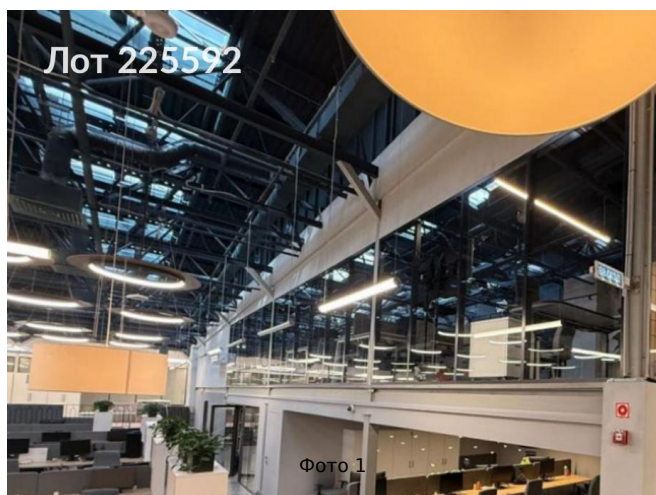

Сдается в аренду коммерческая недвижимость, Россия, Москва,
Холодильный переулок, 3 — Россия, Москва, Холодильный переулок,
3

Объявление:	#225592
Заголовок:	Сдается в аренду коммерческая недвижимость, Россия, Москва, Холодильный переулок, 3
Тип объекта:	Офис
Адрес:	Россия, Москва, Холодильный переулок, 3
Цена:	12 625 000 /мес
Описание:	Предлагается в аренду офисное помещение с полной меблировкой сервисных и общих зон, включая кухню, бытовую технику и гардероб. Дополнительно предлагаются комплексные клининговые услуги, включающие ежедневную комплексную уборку офиса, комплектацию санузлов и поддерживающую уборку в течение рабочего дня. Также доступна аренда дополнительных переговорных комнат на короткий срок. Помещение полностью оборудовано кухней, включая мебель, бытовую технику, расходные материалы, а также чай, кофе, сахар и воду. Рабочие места оснащены необходимой мебелью (столы и стулья) в количестве, соответствующем потребностям арендатора.
Площадь:	1 975.0 м
Параметры:	1 975.0 м этаж 3 этажность 4 Тульская · 2 мин пешком
До метро:	2 мин (пешком)
Этаж:	3 из 4
Тип сделки:	Аренда
Тип недвижимости:	Коммерческая
Путь до метро:	Пешком
Время до метро:	2 мин.
Метро:	Тульская
Этажей:	4
Состояние:	Офисная отделка
Общая площадь:	1975 м2
Предоплата:	1 месяц
Залог:	100 %
Залог тип:	%
Срок аренды:	длительный срок
Высота потолков:	4.2 м.
Отопление:	Центральное
Вентиляция:	Приточная
Кондиционирование:	Центральное
Пожаротушение:	Сигнализация
Аптека:	Да
Банкомат:	Да
Буфет:	Да

Фотографии объекта

Фото 2

Фото 3

Фото 4