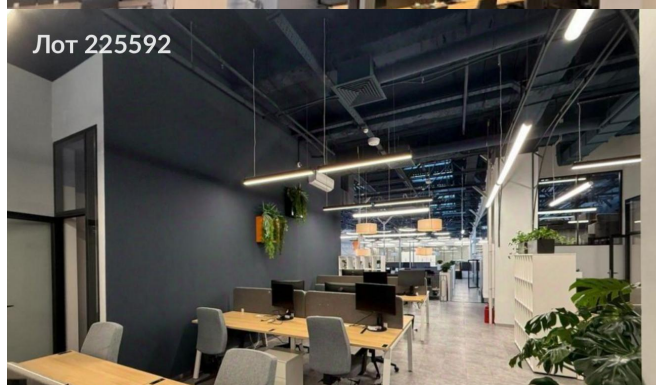

Сдается в аренду коммерческая недвижимость, Россия, Москва,
Холодильный переулок, 3 — Россия, Москва, Холодильный переулок,
3

Объявление:	#225592
Заголовок:	Сдается в аренду коммерческая недвижимость, Россия, Москва, Холодильный переулок, 3
Тип объекта:	Офис
Адрес:	Россия, Москва, Холодильный переулок, 3
Цена:	12 625 000 /мес
Описание:	Предлагается в аренду офисное помещение с полной меблировкой сервисных и общих зон, включая кухню, бытовую технику и гардероб. Дополнительно предлагаются комплексные клининговые услуги, включающие ежедневную комплексную уборку офиса, комплектацию санузлов и поддерживающую уборку в течение рабочего дня. Также доступна аренда дополнительных переговорных комнат на короткий срок. Помещение полностью оборудовано кухней, включая мебель, бытовую технику, расходные материалы, а также чай, кофе, сахар и воду. Рабочие места оснащены необходимой мебелью (столы и стулья) в количестве, соответствующем потребностям арендатора.
Площадь:	1 975.0 м
Параметры:	1 975.0 м этаж 3 этажность 4 Тульская · 2 мин пешком
До метро:	2 мин (пешком)
Этаж:	3 из 4
Тип сделки:	Аренда
Тип недвижимости:	Коммерческая
Путь до метро:	Пешком
Время до метро:	2 мин.
Метро:	Тульская
Этажей:	4
Состояние:	Офисная отделка
Общая площадь:	1975 м2
Предоплата:	1 месяц
Залог:	100 %
Залог тип:	%
Срок аренды:	длительный срок
Высота потолков:	4.2 м.
Отопление:	Центральное
Вентиляция:	Приточная
Кондиционирование:	Центральное
Пожаротушение:	Сигнализация
Аптека:	Да
Банкомат:	Да
Буфет:	Да

Фотографии объекта

Фото 2

Фото 3

Фото 4