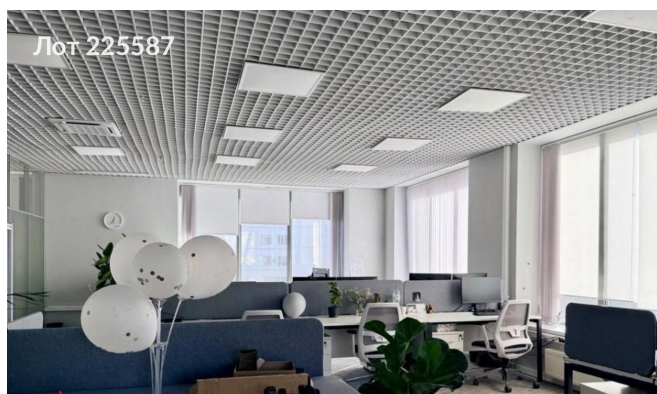

Сдается в аренду коммерческая недвижимость, Россия, Москва, Ленинский проспект, 15А — Россия, Москва, Ленинский проспект, 15А

Объявление:	#225587
Заголовок:	Сдается в аренду коммерческая недвижимость, Россия, Москва, Ленинский проспект, 15А
Тип объекта:	Офис
Адрес:	Россия, Москва, Ленинский проспект, 15А
Цена:	4 793 624 /мес
Описание:	Предлагается в аренду офисное помещение в многофункциональном комплексе Central Park Tower. Многофункциональный комплекс Central Park Tower представляет собой современный бизнес-центр класса А, оснащённый новейшими инженерными системами и коммуникациями. Комплекс включает в себя подземную парковку, многоуровневую систему безопасности и профессиональное техническое обслуживание. Более 30 лет комплекс стабильно функционирует на рынке коммерческой недвижимости. Здание было возведено в 2006 году.
Площадь:	827.0 м
Параметры:	827.0 м этаж 4 этажность 22 Шаболовская · 6 мин пешком
До метро:	6 мин (пешком)
Этаж:	4 из 22
Тип сделки:	Аренда
Тип недвижимости:	Коммерческая
Путь до метро:	Пешком
Время до метро:	6 мин.
Метро:	Шаболовская
Этажей:	22
Состояние:	Офисная отделка
Общая площадь:	827 м2
Предоплата:	1 месяц
Залог:	100 %
Залог тип:	%
Срок аренды:	длительный срок
Высота потолков:	3 м.
Отопление:	Центральное
Вентиляция:	Приточная
Кондиционирование:	Центральное
Тип парковки:	Под землей
Пожаротушение:	Сигнализация
Аптека:	Да
Банкомат:	Да
Буфет:	Да
Минимаркет:	Да

Фотографии объекта

Фото 1

Фото 2

Фото 3

Фото 4