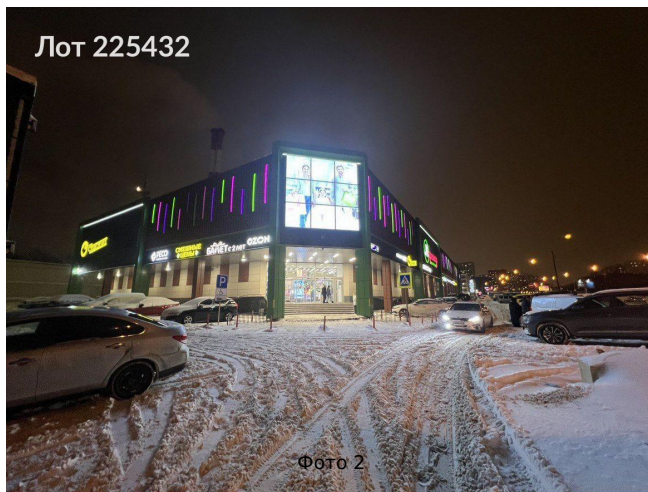

Сдается в аренду коммерческая недвижимость, Россия, Москва, Боровское шоссе, 6 — Россия, Москва, Боровское шоссе, 6

Объявление:	#225432
Заголовок:	Сдается в аренду коммерческая недвижимость, Россия, Москва, Боровское шоссе, 6
Тип объекта:	ПСН
Адрес:	Россия, Москва, Боровское шоссе, 6
Цена:	1 000 000 /мес
Описание:	Сдается помещение свободного назначения общей площадью 1115,2 м2, расположенное на третьем этаже ТЦ Мармелад по адресу: Москва, Боровское шоссе, 6, ближайшее метро , Коммуникации центральные, планировка свободная (план БТИ по запросу), ремонт за выездом арендатора, электрическая мощность по запросу, высота потолка 3 м, витринное остекление, панорамное остекление, кондиционирование, вентиляция, система пожарного оповещения и тушения, охрана 24/7, слаботочка, есть зона порузки - разгрузки, лифт пассажирский . Рассматривается любой вид деятельности в рамках разрешенного использования (назначение свободное), кроме общепита, продуктов, кальянной, на первом этаже расположен банковский сектор. Прямой договор, УСН, каникулы по согласованию, ставка аренды - 300000 руб./мес+5 % НДС, коммунальные услуги по факту потребления. ЗВОНИТЕ, ОПЕРАТИВНАЯ ИНФОРМАЦИЯ И ОРГАНИЗАЦИЯ ПОКАЗА.
Площадь:	1 000.0 м
Параметры:	1 000.0 м этаж 1 этажность 4 Говорово · 10 мин пешком
До метро:	10 мин (пешком)
Этаж:	1 из 4
Тип сделки:	Аренда
Тип недвижимости:	Коммерческая
Возможное назначение:	Бизнес, Услуги, Кондитерская
Путь до метро:	Пешком
Время до метро:	10 мин.
Метро:	Говорово
Этажей:	4
Общая площадь:	1000 м2
Предоплата:	1 месяц
Залог:	100 %
Залог тип:	%
Срок аренды:	длительный срок
Высота потолков:	4.5 м.
Отопление:	Центральное
Вентиляция:	Приточная
Кондиционирование:	Местное
Название объекта:	ТЦ Мармелад

Фотографии объекта

Фото 1

Фото 2

Фото 3

Фото 4

Фото 5

Фото 6