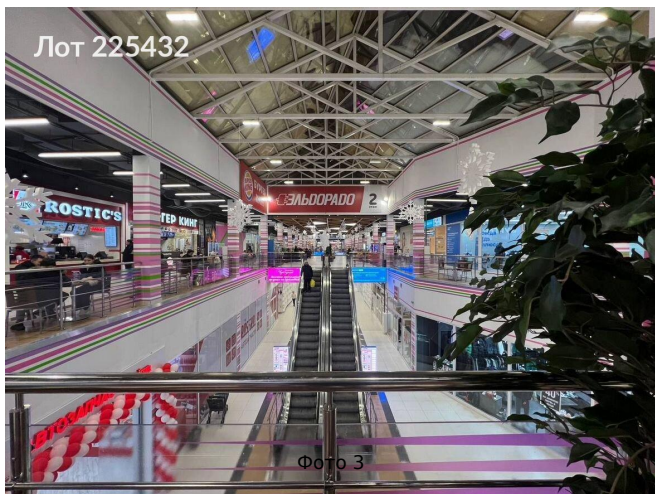

Сдается в аренду коммерческая недвижимость, Россия, Москва, Боровское шоссе, 6 — Россия, Москва, Боровское шоссе, 6

Объявление:	#225432
Заголовок:	Сдается в аренду коммерческая недвижимость, Россия, Москва, Боровское шоссе, 6
Тип объекта:	ПСН
Адрес:	Россия, Москва, Боровское шоссе, 6
Цена:	1 000 000 /мес
Описание:	Сдается помещение свободного назначения общей площадью 1115,2 м2, расположенное на третьем этаже ТЦ Мармелад по адресу: Москва, Боровское шоссе, 6, ближайшее метро , Коммуникации центральные, планировка свободная (план БТИ по запросу), ремонт за выездом арендатора, электрическая мощность по запросу, высота потолка 3 м, витринное остекление, панорамное остекление, кондиционирование, вентиляция, система пожарного оповещения и тушения, охрана 24/7, слаботочка, есть зона порузки - разгрузки, лифт пассажирский . Рассматривается любой вид деятельности в рамках разрешенного использования (назначение свободное), кроме общепита, продуктов, кальянной, на первом этаже расположен банковский сектор. Прямой договор, УСН, каникулы по согласованию, ставка аренды - 300000 руб./мес+5 % НДС, коммунальные услуги по факту потребления. ЗВОНИТЕ, ОПЕРАТИВНАЯ ИНФОРМАЦИЯ И ОРГАНИЗАЦИЯ ПОКАЗА.
Площадь:	1 000.0 м
Параметры:	1 000.0 м этаж 1 этажность 4 Говорово · 10 мин пешком
До метро:	10 мин (пешком)
Этаж:	1 из 4
Тип сделки:	Аренда
Тип недвижимости:	Коммерческая
Возможное назначение:	Бизнес, Услуги, Кондитерская
Путь до метро:	Пешком
Время до метро:	10 мин.
Метро:	Говорово
Этажей:	4
Общая площадь:	1000 м2
Предоплата:	1 месяц
Залог:	100 %
Залог тип:	%
Срок аренды:	длительный срок
Высота потолков:	4.5 м.
Отопление:	Центральное
Вентиляция:	Приточная
Кондиционирование:	Местное
Название объекта:	ТЦ Мармелад

Фотографии объекта

Фото 1

Фото 2

Фото 3

Фото 4

Фото 5

Фото 6