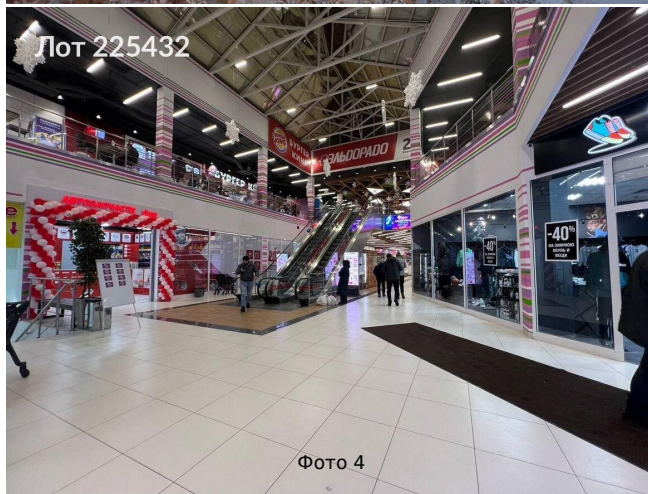

Сдается в аренду коммерческая недвижимость, Россия, Москва, Боровское шоссе, 6 — Россия, Москва, Боровское шоссе, 6

Объявление:	#225432
Заголовок:	Сдается в аренду коммерческая недвижимость, Россия, Москва, Боровское шоссе, 6
Тип объекта:	ПСН
Адрес:	Россия, Москва, Боровское шоссе, 6
Цена:	1 000 000 /мес
Описание:	Сдается помещение свободного назначения общей площадью 1115,2 м2, расположенное на третьем этаже ТЦ Мармелад по адресу: Москва, Боровское шоссе, 6, ближайшее метро , Коммуникации центральные, планировка свободная (план БТИ по запросу), ремонт за выездом арендатора, электрическая мощность по запросу, высота потолка 3 м, витринное остекление, панорамное остекление, кондиционирование, вентиляция, система пожарного оповещения и тушения, охрана 24/7, слаботочка, есть зона порузки - разгрузки, лифт пассажирский . Рассматривается любой вид деятельности в рамках разрешенного использования (назначение свободное), кроме общепита, продуктов, кальянной, на первом этаже расположен банковский сектор. Прямой договор, УСН, каникулы по согласованию, ставка аренды - 300000 руб./мес+5 % НДС, коммунальные услуги по факту потребления. ЗВОНИТЕ, ОПЕРАТИВНАЯ ИНФОРМАЦИЯ И ОРГАНИЗАЦИЯ ПОКАЗА.
Площадь:	1 000.0 м
Параметры:	1 000.0 м этаж 1 этажность 4 Говорово · 10 мин пешком
До метро:	10 мин (пешком)
Этаж:	1 из 4
Тип сделки:	Аренда
Тип недвижимости:	Коммерческая
Возможное назначение:	Бизнес, Услуги, Кондитерская
Путь до метро:	Пешком
Время до метро:	10 мин.
Метро:	Говорово
Этажей:	4
Общая площадь:	1000 м2
Предоплата:	1 месяц
Залог:	100 %
Залог тип:	%
Срок аренды:	длительный срок
Высота потолков:	4.5 м.
Отопление:	Центральное
Вентиляция:	Приточная
Кондиционирование:	Местное
Название объекта:	ТЦ Мармелад

Фотографии объекта

Фото 1

Фото 2

Фото 3

Фото 4

Фото 5

Фото 6