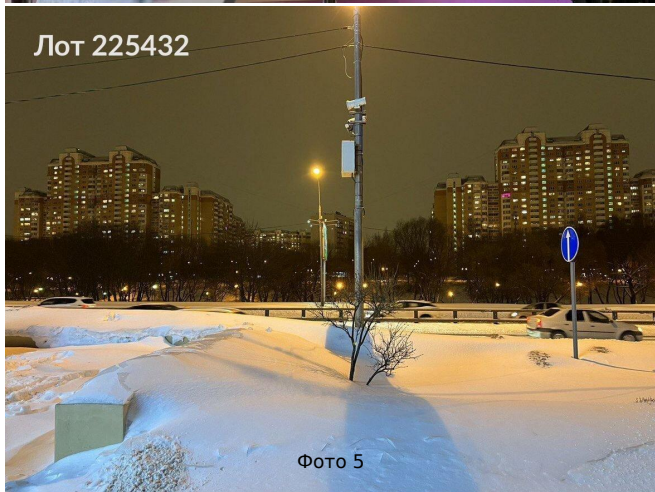

Сдается в аренду коммерческая недвижимость, Россия, Москва, Боровское шоссе, 6 — Россия, Москва, Боровское шоссе, 6

Объявление:	#225432
Заголовок:	Сдается в аренду коммерческая недвижимость, Россия, Москва, Боровское шоссе, 6
Тип объекта:	ПСН
Адрес:	Россия, Москва, Боровское шоссе, 6
Цена:	1 000 000 /мес
Описание:	Сдается помещение свободного назначения общей площадью 1115,2 м2, расположенное на третьем этаже ТЦ Мармелад по адресу: Москва, Боровское шоссе, 6, ближайшее метро , Коммуникации центральные, планировка свободная (план БТИ по запросу), ремонт за выездом арендатора, электрическая мощность по запросу, высота потолка 3 м, витринное остекление, панорамное остекление, кондиционирование, вентиляция, система пожарного оповещения и тушения, охрана 24/7, слаботочка, есть зона порузки - разгрузки, лифт пассажирский . Рассматривается любой вид деятельности в рамках разрешенного использования (назначение свободное), кроме общепита, продуктов, кальянной, на первом этаже расположен банковский сектор. Прямой договор, УСН, каникулы по согласованию, ставка аренды - 300000 руб./мес+5 % НДС, коммунальные услуги по факту потребления. ЗВОНИТЕ, ОПЕРАТИВНАЯ ИНФОРМАЦИЯ И ОРГАНИЗАЦИЯ ПОКАЗА.
Площадь:	1 000.0 м
Параметры:	1 000.0 м этаж 1 этажность 4 Говорово · 10 мин пешком
До метро:	10 мин (пешком)
Этаж:	1 из 4
Тип сделки:	Аренда
Тип недвижимости:	Коммерческая
Возможное назначение:	Бизнес, Услуги, Кондитерская
Путь до метро:	Пешком
Время до метро:	10 мин.
Метро:	Говорово
Этажей:	4
Общая площадь:	1000 м2
Предоплата:	1 месяц
Залог:	100 %
Залог тип:	%
Срок аренды:	длительный срок
Высота потолков:	4.5 м.
Отопление:	Центральное
Вентиляция:	Приточная
Кондиционирование:	Местное
Название объекта:	ТЦ Мармелад

Фотографии объекта

Фото 1

Фото 2

Фото 3

Фото 4

Фото 5

Фото 6