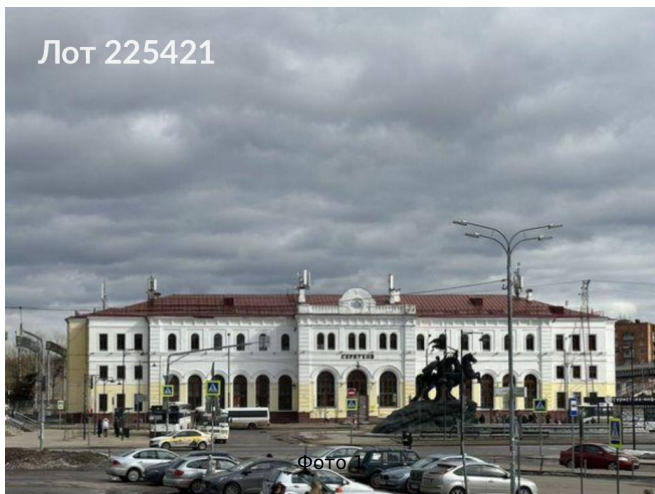

Сдается в аренду коммерческая недвижимость, Россия, Московская область, Серпухов, Привокзальная площадь, 1 — Россия, Московская область, Серпухов, Привокзальная площадь, 1

Объявление:	#225421
Заголовок:	Сдается в аренду коммерческая недвижимость, Россия, Московская область, Серпухов, Привокзальная площадь, 1
Тип объекта:	ПСН
Адрес:	Россия, Московская область, Серпухов, Привокзальная площадь, 1
Цена:	1 273 200 /мес
Описание:	Предлагается в аренду коммерческое помещение. Согласно данным РЖД, пешеходный трафик в данной локации составляет более 40 000 человек в сутки. Помещение расположено на третьем этаже , высота потолков составляет 3,2 метра. Арендодателю предоставляются арендные каникулы.
Площадь:	1 061.0 м
Параметры:	1 061.0 м этаж 3 этажность 3 Подольск · 56 мин транс.
До метро:	56 мин (транспортом)
Этаж:	3 из 3
Тип сделки:	Аренда
Тип недвижимости:	Коммерческая
Возможное назначение:	Офис, Свободное назначение, Гараж / парковка, Гостиница, Хостел, Клиентский офис, Рабочий кабинет, Частная практика
Путь до метро:	На автомобиле
Время до метро:	56 мин.
Метро:	Подольск
Этажей:	3
Общая площадь:	1061 м2
Предоплата:	1 месяц
Залог:	100 %
Залог тип:	%
Срок аренды:	длительный срок
Высота потолков:	3.2 м.
Отопление:	Центральное
Вентиляция:	Приточная
Кондиционирование:	Центральное
Пожаротушение:	Сигнализация
Тип здания:	Административное
Минимальный срок аренды:	11
Вход:	Отдельный с улицы
Тип договора:	Прямая аренда
Период оплаты:	месяц
Форма налогообложения:	НДС включен
Электрическая мощность:	50 кВт

# Фотографии объекта

Лот 225421

Лот 225421

Лот 225421

Лот 225421

Лот 225421

Лот 225421