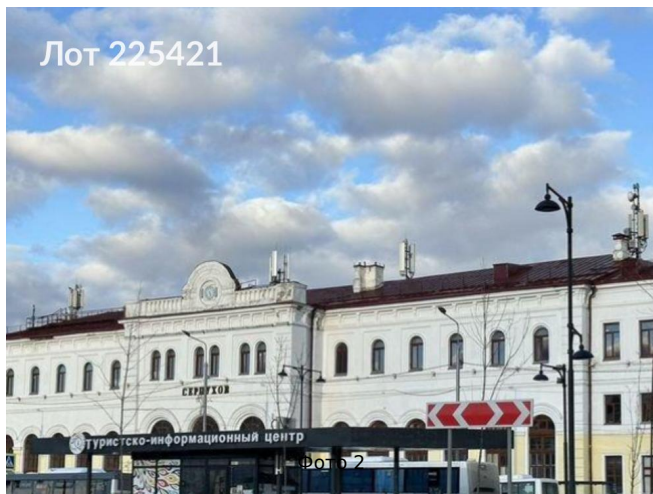

Сдается в аренду коммерческая недвижимость, Россия, Московская область, Серпухов, Привокзальная площадь, 1 — Россия, Московская область, Серпухов, Привокзальная площадь, 1

Объявление:	#225421
Заголовок:	Сдается в аренду коммерческая недвижимость, Россия, Московская область, Серпухов, Привокзальная площадь, 1
Тип объекта:	ПСН
Адрес:	Россия, Московская область, Серпухов, Привокзальная площадь, 1
Цена:	1 273 200 /мес
Описание:	Предлагается в аренду коммерческое помещение. Согласно данным РЖД, пешеходный трафик в данной локации составляет более 40 000 человек в сутки. Помещение расположено на третьем этаже , высота потолков составляет 3,2 метра. Арендодателю предоставляются арендные каникулы.
Площадь:	1 061.0 м
Параметры:	1 061.0 м этаж 3 этажность 3 Подольск · 56 мин транс.
До метро:	56 мин (транспортом)
Этаж:	3 из 3
Тип сделки:	Аренда
Тип недвижимости:	Коммерческая
Возможное назначение:	Офис, Свободное назначение, Гараж / парковка, Гостиница, Хостел, Клиентский офис, Рабочий кабинет, Частная практика
Путь до метро:	На автомобиле
Время до метро:	56 мин.
Метро:	Подольск
Этажей:	3
Общая площадь:	1061 м2
Предоплата:	1 месяц
Залог:	100 %
Залог тип:	%
Срок аренды:	длительный срок
Высота потолков:	3.2 м.
Отопление:	Центральное
Вентиляция:	Приточная
Кондиционирование:	Центральное
Пожаротушение:	Сигнализация
Тип здания:	Административное
Минимальный срок аренды:	11
Вход:	Отдельный с улицы
Тип договора:	Прямая аренда
Период оплаты:	месяц
Форма налогообложения:	НДС включен
Электрическая мощность:	50 кВт

# Фотографии объекта

Лот 225421

Лот 225421

Лот 225421

Лот 225421

Лот 225421

Лот 225421