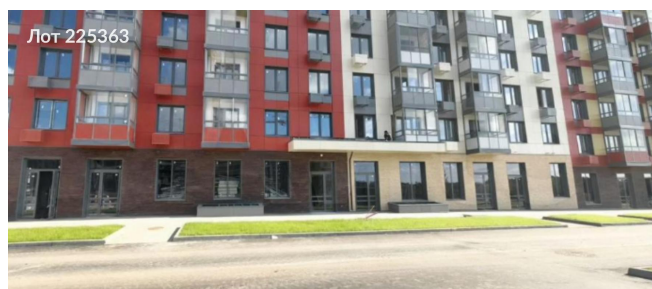

Продается коммерческая недвижимость, Россия, Москва, Новомосковский административный округ, Филимонковский район, деревня Середнево, 6 — Россия, Москва, Новомосковский административный округ, Филимонковский район, деревня Середнево, 6

Объявление:	#225363
Заголовок:	Продается коммерческая недвижимость, Россия, Москва, Новомосковский административный округ, Филимонковский район, деревня Середнево, 6
Тип объекта:	Продажа бизнеса
Адрес:	Россия, Москва, Новомосковский административный округ, Филимонковский район, деревня Середнево, 6
Цена:	60 000 000
Описание:	Продается коммерческая недвижимость. Помещение расположено на первой линии в жилом комплексе "Цветные поляны". В десяти минутах на автомобиле находится станция метро "Внуково", в пятнадцати минутах - станции "Филатов Луг" и "Саларьево". Район характеризуется высокой плотностью населения и интенсивным пешеходным движением.Сетевой арендатор "МАГНИТ".МАП-460000
Площадь:	153.0 м
Параметры:	153.0 м этаж 1 этажность 16 Аэропорт Внуково · 5 мин транс. Продажа объекта
До метро:	5 мин (транспортом)
Этаж:	1 из 16
Тип сделки:	Продажа
Тип недвижимости:	Коммерческая
Возможное назначение:	Бизнес, Офис, Торговля, Склад
Type Business:	1
Путь до метро:	На автомобиле
Время до метро:	5 мин.
Метро:	Аэропорт Внуково
Этажей:	16
Состояние:	Типовой ремонт
Общая площадь:	153 м2
Высота потолков:	5 м.
Тип здания:	Жилой дом
Тип договора:	Продажа объекта
Форма налогообложения:	НДС включен

## Фотографии объекта

Фото 1

Фото 2

Фото 3