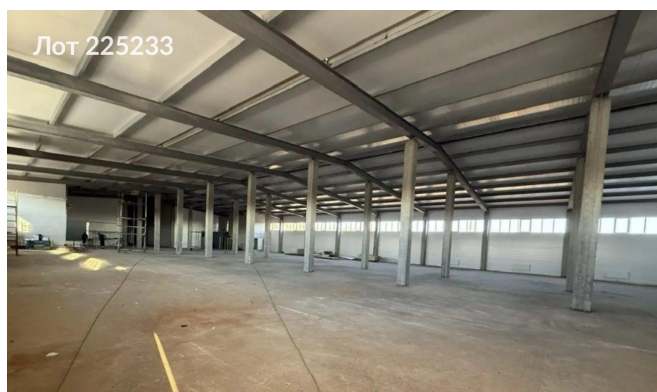

Сдается в аренду коммерческая недвижимость, Россия, Московская область, Лыткарино, территория промзона Тураево, 35Е — Россия, Московская область, Лыткарино, территория промзона Тураево, 35Е

Объявление:	#225233
Заголовок:	Сдается в аренду коммерческая недвижимость, Россия, Московская область, Лыткарино, территория промзона Тураево, 35Е
Тип объекта:	ПСН
Адрес:	Россия, Московская область, Лыткарино, территория промзона Тураево, 35Е
Цена:	1 275 000 /мес
Описание:	Предлагается к аренде складское помещение общей площадью 1500 квадратных метров, оборудованное системой отопления. Высота потолков составляет шесть метров. Пол выполнен из бетона с несущей способностью три тонны на квадратный метр. Стены здания изготовлены из сэндвич-панелей. Также установлены автоматические подъемные ворота.
Площадь:	1 500.0 м
Параметры:	1 500.0 м этаж 1 этажность 1 Красково · 10 мин транс.
До метро:	10 мин (транспортом)
Этаж:	1 из 1
Тип сделки:	Аренда
Тип недвижимости:	Коммерческая
Возможное назначение:	Производство, Склад
Путь до метро:	На автомобиле
Время до метро:	10 мин.
Метро:	Красково
Этажей:	1
Общая площадь:	1500 м2
Предоплата:	1 месяц
Залог:	100 %
Залог тип:	%
Срок аренды:	длительный срок
Высота потолков:	6 м.
Отопление:	Автономное
Вентиляция:	Естественная
Кондиционирование:	Центральное
Пожаротушение:	Сигнализация
Тип здания:	Административное
Минимальный срок аренды:	11
Вход:	Отдельный с улицы
Тип договора:	Субаренда
Период оплаты:	месяц
Форма налогообложения:	НДС включен
Электрическая мощность:	50 кВт

Фотографии объекта

Фото 1

Фото 2

Фото 3

Фото 4

Фото 5