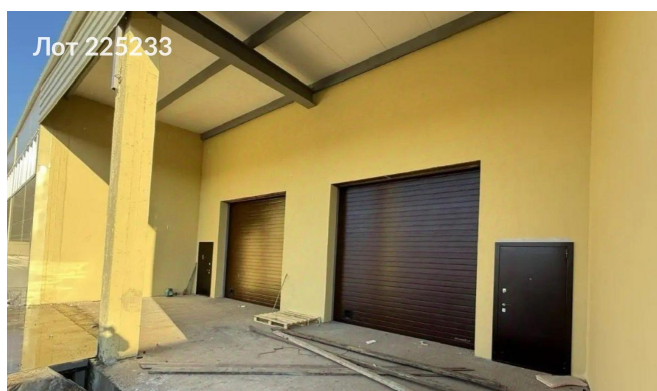

Сдается в аренду коммерческая недвижимость, Россия, Московская область, Лыткарино, территория промзона Тураево, 35Е — Россия, Московская область, Лыткарино, территория промзона Тураево, 35Е

Объявление:	#225233
Заголовок:	Сдается в аренду коммерческая недвижимость, Россия, Московская область, Лыткарино, территория промзона Тураево, 35Е
Тип объекта:	ПСН
Адрес:	Россия, Московская область, Лыткарино, территория промзона Тураево, 35Е
Цена:	1 275 000 /мес
Описание:	Предлагается к аренде складское помещение общей площадью 1500 квадратных метров, оборудованное системой отопления. Высота потолков составляет шесть метров. Пол выполнен из бетона с несущей способностью три тонны на квадратный метр. Стены здания изготовлены из сэндвич-панелей. Также установлены автоматические подъемные ворота.
Площадь:	1 500.0 м
Параметры:	1 500.0 м этаж 1 этажность 1 Красково · 10 мин транс.
До метро:	10 мин (транспортом)
Этаж:	1 из 1
Тип сделки:	Аренда
Тип недвижимости:	Коммерческая
Возможное назначение:	Производство, Склад
Путь до метро:	На автомобиле
Время до метро:	10 мин.
Метро:	Красково
Этажей:	1
Общая площадь:	1500 м2
Предоплата:	1 месяц
Залог:	100 %
Залог тип:	%
Срок аренды:	длительный срок
Высота потолков:	6 м.
Отопление:	Автономное
Вентиляция:	Естественная
Кондиционирование:	Центральное
Пожаротушение:	Сигнализация
Тип здания:	Административное
Минимальный срок аренды:	11
Вход:	Отдельный с улицы
Тип договора:	Субаренда
Период оплаты:	месяц
Форма налогообложения:	НДС включен
Электрическая мощность:	50 кВт

Фотографии объекта

Фото 1

Фото 2

Фото 3

Фото 4

Фото 5