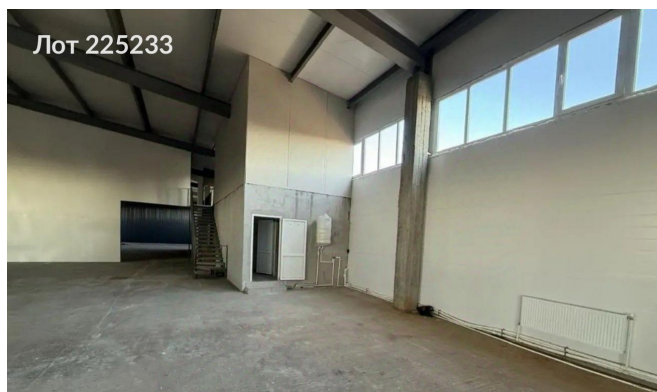

Сдается в аренду коммерческая недвижимость, Россия, Московская область, Лыткарино, территория промзона Тураево, 35Е — Россия, Московская область, Лыткарино, территория промзона Тураево, 35Е

Объявление:	#225233
Заголовок:	Сдается в аренду коммерческая недвижимость, Россия, Московская область, Лыткарино, территория промзона Тураево, 35Е
Тип объекта:	ПСН
Адрес:	Россия, Московская область, Лыткарино, территория промзона Тураево, 35Е
Цена:	1 275 000 /мес
Описание:	Предлагается к аренде складское помещение общей площадью 1500 квадратных метров, оборудованное системой отопления. Высота потолков составляет шесть метров. Пол выполнен из бетона с несущей способностью три тонны на квадратный метр. Стены здания изготовлены из сэндвич-панелей. Также установлены автоматические подъемные ворота.
Площадь:	1 500.0 м
Параметры:	1 500.0 м этаж 1 этажность 1 Красково · 10 мин транс.
До метро:	10 мин (транспортом)
Этаж:	1 из 1
Тип сделки:	Аренда
Тип недвижимости:	Коммерческая
Возможное назначение:	Производство, Склад
Путь до метро:	На автомобиле
Время до метро:	10 мин.
Метро:	Красково
Этажей:	1
Общая площадь:	1500 м2
Предоплата:	1 месяц
Залог:	100 %
Залог тип:	%
Срок аренды:	длительный срок
Высота потолков:	6 м.
Отопление:	Автономное
Вентиляция:	Естественная
Кондиционирование:	Центральное
Пожаротушение:	Сигнализация
Тип здания:	Административное
Минимальный срок аренды:	11
Вход:	Отдельный с улицы
Тип договора:	Субаренда
Период оплаты:	месяц
Форма налогообложения:	НДС включен
Электрическая мощность:	50 кВт

Фотографии объекта

Фото 1

Фото 2

Фото 3

Фото 4

Фото 5