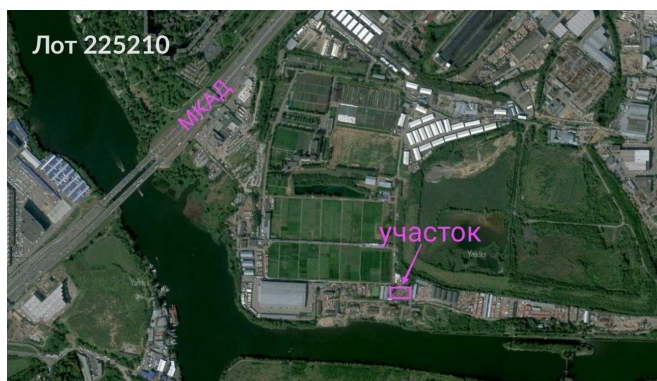

Сдается в аренду коммерческая недвижимость, Россия, Московская область, городской округ Люберцы, Дзержинский, улица Трудкоммуны, 17 — Россия, Московская область, городской округ Люберцы, Дзержинский, улица Трудкоммуны, 17

Объявление:	#225210
Заголовок:	Сдается в аренду коммерческая недвижимость, Россия, Московская область, городской округ Люберцы, Дзержинский, улица Трудкоммуны, 17
Тип объекта:	Коммерческая земля
Адрес:	Россия, Московская область, городской округ Люберцы, Дзержинский, улица Трудкоммуны, 17
Цена:	1 500 000 /мес
Описание:	Аренда участка промышленного назначения рядом с МКАД. Общая площадь 3000 кв.м. Коммуникации: ХВС, канализация-центральные. Электричество по запросу. Стоимость аренды: 500 руб/м2/ в месяц, включая НДС 22%.
Параметры:	30.0 сот. Алма-Атинская · 3 мин транс. 2.0 км МКАД
До метро:	3 мин (транспортом)
До МКАД:	2.0 км
Участок:	30.0 сот.
Тип сделки:	Аренда
Тип недвижимости:	Коммерческая
Путь до метро:	На автомобиле
Время до метро:	3 мин.
Метро:	Алма-Атинская
Предоплата:	1 месяц
Залог:	100 %
Залог тип:	%
Срок аренды:	длительный срок
Минимальный срок аренды:	11
Арендные каникулы:	Да
категория земли:	земли промназначений
Форма собственности:	в собственности
Шоссе:	268
Расстояние до МКАД:	2 км.
Площадь участка:	30 сот.
Тип договора:	Прямая аренда
Период оплаты:	месяц
Форма налогообложения:	НДС включен
Эксплуатационные расходы:	Да
Коммунальные платежи:	Нет
Electricity Locationtype:	location
Электрическая мощность:	30 кВт

Water Locationtype: location

Drainage Locationtype: location

Фотографии объекта

Фото 1

Фото 2