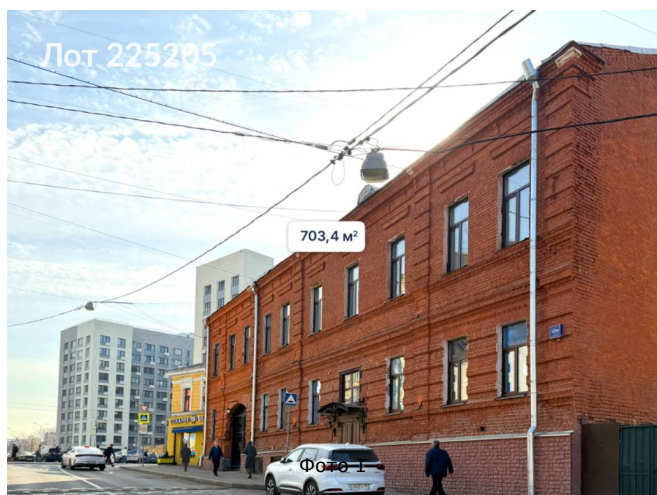

## Сдается в аренду коммерческая недвижимость, Россия, Москва, Лефортовский переулок, 12/50с2 — Россия, Москва, Лефортовский переулок, 12/50с2

Объявление:	#225205
Заголовок:	Сдается в аренду коммерческая недвижимость, Россия, Москва, Лефортовский переулок, 12/50с2
Тип объекта:	Здание
Адрес:	Россия, Москва, Лефортовский переулок, 12/50с2
Цена:	1 700 000 /мес
Описание:	Предлагается в аренду здание, расположенное в Лефортовском переулке Центрального административного округа города Москвы. Объект находится в непосредственной близости от станции метро «Бауманская», что обеспечивает высокую транспортную доступность. Здание обладает отличной видимостью и значительным рекламным потенциалом, предоставляя благоприятные условия для размещения рекламных конструкций и вывесок.
Площадь:	703.0 м
Параметры:	703.0 м этажность 3 Бауманская · 3 мин пешком
До метро:	3 мин (пешком)
Участок:	703.0 сот.
Тип сделки:	Аренда
Тип недвижимости:	Коммерческая
Путь до метро:	Пешком
Время до метро:	3 мин.
Метро:	Бауманская
Этажей:	3
Состояние:	Типовой ремонт
Общая площадь:	703 м2
Предоплата:	1 месяц
Залог:	100 %
Залог тип:	%
Срок аренды:	длительный срок
Высота потолков:	3 м.
Отопление:	Центральное
Вентиляция:	Естественная
Кондиционирование:	Центральное
Пожаротушение:	Сигнализация
Тип здания:	Административное
Минимальный срок аренды:	11
Вход:	Отдельный с улицы
Форма собственности:	в собственности
Площадь участка:	703 сот.
Тип договора:	Прямая аренда

## Фотографии объекта

Фото 3

Фото 4