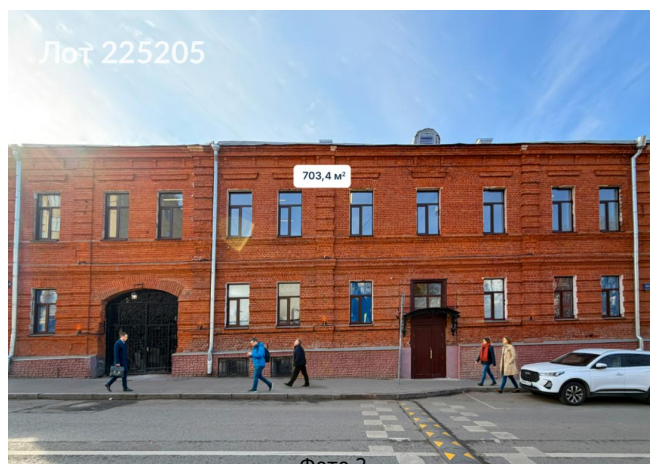

## Сдается в аренду коммерческая недвижимость, Россия, Москва, Лефортовский переулок, 12/50с2 — Россия, Москва, Лефортовский переулок, 12/50с2

Объявление:	#225205
Заголовок:	Сдается в аренду коммерческая недвижимость, Россия, Москва, Лефортовский переулок, 12/50с2
Тип объекта:	Здание
Адрес:	Россия, Москва, Лефортовский переулок, 12/50с2
Цена:	1 700 000 /мес
Описание:	Предлагается в аренду здание, расположенное в Лефортовском переулке Центрального административного округа города Москвы. Объект находится в непосредственной близости от станции метро «Бауманская», что обеспечивает высокую транспортную доступность. Здание обладает отличной видимостью и значительным рекламным потенциалом, предоставляя благоприятные условия для размещения рекламных конструкций и вывесок.
Площадь:	703.0 м
Параметры:	703.0 м этажность 3 Бауманская · 3 мин пешком
До метро:	3 мин (пешком)
Участок:	703.0 сот.
Тип сделки:	Аренда
Тип недвижимости:	Коммерческая
Путь до метро:	Пешком
Время до метро:	3 мин.
Метро:	Бауманская
Этажей:	3
Состояние:	Типовой ремонт
Общая площадь:	703 м2
Предоплата:	1 месяц
Залог:	100 %
Залог тип:	%
Срок аренды:	длительный срок
Высота потолков:	3 м.
Отопление:	Центральное
Вентиляция:	Естественная
Кондиционирование:	Центральное
Пожаротушение:	Сигнализация
Тип здания:	Административное
Минимальный срок аренды:	11
Вход:	Отдельный с улицы
Форма собственности:	в собственности
Площадь участка:	703 сот.
Тип договора:	Прямая аренда

## Фотографии объекта

Фото 3

Фото 4