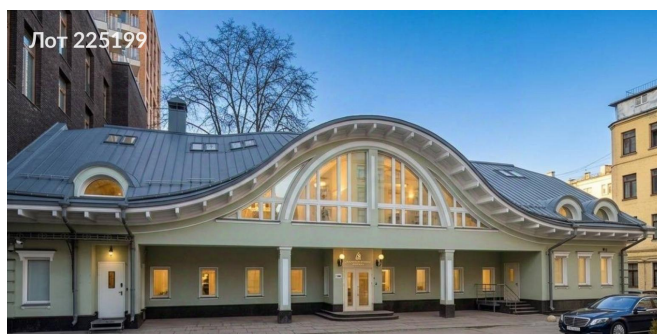

Фотографии объекта