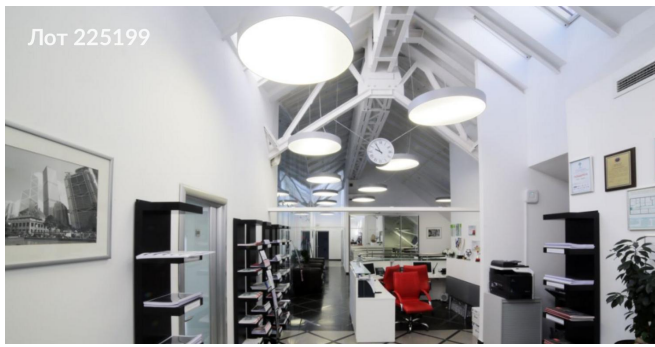

Сдается в аренду коммерческая недвижимость, Россия, Москва,
улица Земляной Вал, 68/18с3 — Россия, Москва, улица Земляной Вал,
68/18с3

Объявление:	#225199
Заголовок:	Сдается в аренду коммерческая недвижимость, Россия, Москва, улица Земляной Вал, 68/18с3
Тип объекта:	Здание
Адрес:	Россия, Москва, улица Земляной Вал, 68/18с3
Цена:	2 750 000 /мес
Описание:	Предлагается в аренду здание, расположенное в исторической части центра Москвы, на расстоянии 3,5 километров от Кремля и в четырех минутах ходьбы от станции метро "Таганская Кольцевая". Объект находится в престижном районе, окруженном театрами, ресторанами и пятизвездочным отелем Mvenpick, что обеспечивает доступ к высококачественным услугам, включая конференц-залы, спа-центр с бассейном, а также бары и рестораны для проведения мероприятий и приема гостей.
Площадь:	692.0 м
Параметры:	692.0 м этажность 2 Марксистская · 4 мин пешком
До метро:	4 мин (пешком)
Участок:	692.0 сот.
Тип сделки:	Аренда
Тип недвижимости:	Коммерческая
Путь до метро:	Пешком
Время до метро:	4 мин.
Метро:	Марксистская
Этажей:	2
Состояние:	Типовой ремонт
Общая площадь:	692 м2
Предоплата:	1 месяц
Залог:	100 %
Залог тип:	%
Срок аренды:	длительный срок
Высота потолков:	3 м.
Отопление:	Центральное
Вентиляция:	Приточная
Кондиционирование:	Центральное
Пожаротушение:	Сигнализация
Тип здания:	Административное
Минимальный срок аренды:	11
Вход:	Отдельный с улицы
Форма собственности:	в собственности
Площадь участка:	692 сот.
Тип договора:	Прямая аренда

Фото 6

Фото 7

Фото 8