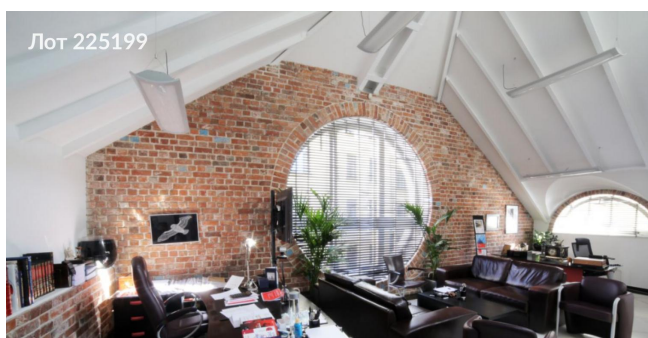

Фотографии объекта

Фото 2