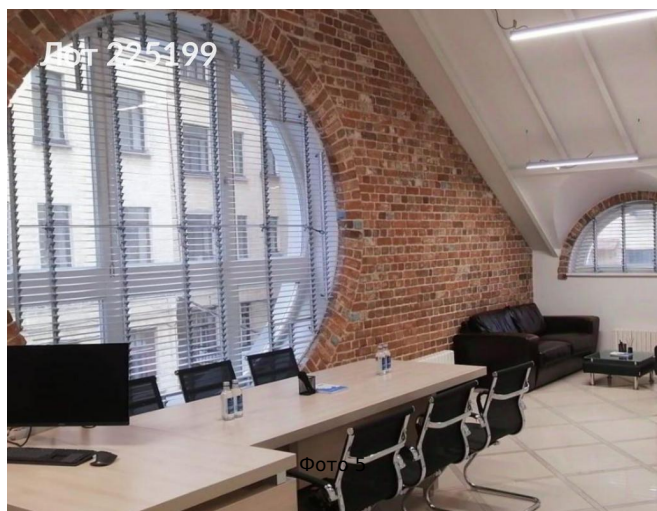

Фото 3

Фото 5