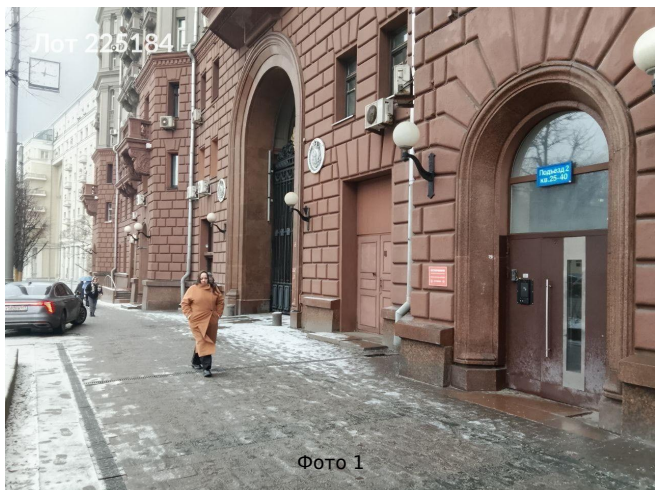

Фотографии объекта