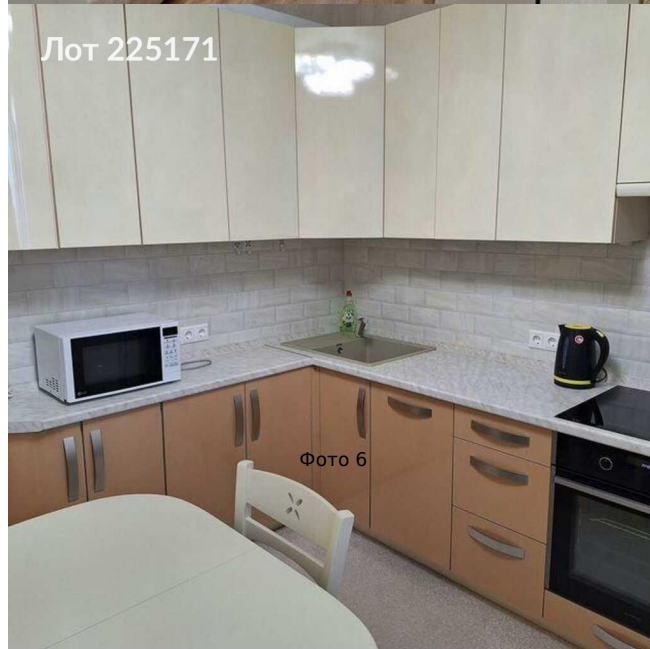

Фото 8

Фотографии объекта