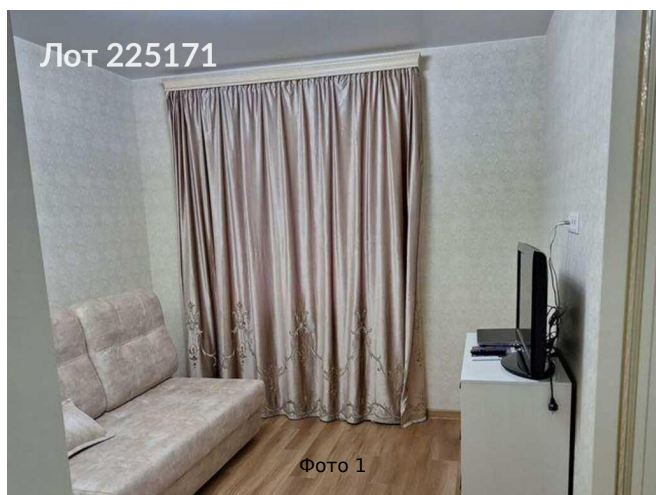

Фотографии объекта