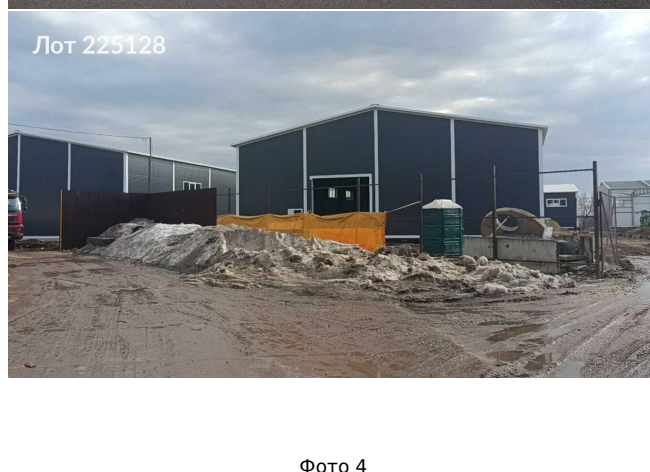

Объявление:	#225128
Заголовок:	Сдается в аренду коммерческая недвижимость, Россия, Московская область, городской округ Люберцы, Дзержинский, Алексеевская улица, 1
Тип объекта:	Склад
Адрес:	Россия, Московская область, городской округ Люберцы, Дзержинский, Алексеевская улица, 1
Цена:	8 330 000 /мес
Описание:	<p>Складской комплекс, расположенный по адресу: Московская область, Дзержинский, Алексеевская ул., 1. Удаленность от МКАД 1 км.</p> <p>В аренду предлагается 5 складских строений (новое строительство) - общей площадью 4900 кв.м. Каждый склад по 980 кв.м. Высота потолка рабочая- 6 метров. На один склад двое ворот в ноль. Ровный бетонный пол с антипылевым покрытием. Нагрузка на пол 5тонн/м2. Выделенная электрическая мощность 30 кВт на каждый склад. Все необходимые коммуникации и отопление. Огороженная территория. Заезд через КПП, который рассчитан на 11 строений. Удобная площадка для маневрирования грузовых авто. Стоянка для автомобилей. Интернет провайдеры 3 шт. Возможность арендовать меньшую площадь. Ставка аренды 1700 руб/м2/ в месяц, включая НДС 22%.</p>
Площадь:	4 900.0 м
Параметры:	4 900.0 м этаж 1 этажность 1 Алма-Атинская · 2 мин транс.
До метро:	2 мин (транспортом)
Этаж:	1 из 1
Участок:	49.0 сот.
Тип сделки:	Аренда
Тип недвижимости:	Коммерческая
Путь до метро:	На автомобиле
Время до метро:	2 мин.
Метро:	Алма-Атинская
Этажей:	1
Состояние:	Типовой ремонт
Общая площадь:	4900 м2
Предоплата:	1 месяц
Залог:	100 %
Залог тип:	%
Срок аренды:	длительный срок

## Фотографии объекта

Фото 5

Фото 6

Фото 8

Фото 9