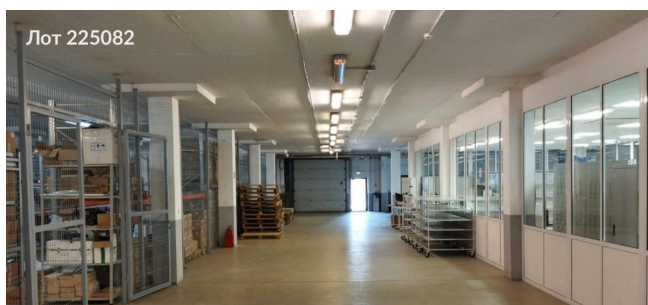

Объявление:	#225082
Заголовок:	Сдается в аренду коммерческая недвижимость, Россия, Московская область, Долгопрудный, микрорайон Павельцево, улица 25-го съезда, 1
Тип объекта:	ПСН
Адрес:	Россия, Московская область, Долгопрудный, микрорайон Павельцево, улица 25-го съезда, 1
Цена:	2 340 000 /мес
Описание:	Предлагается к аренде помещение общей площадью 2340 м, расположенное на первом этаже двухэтажного капитального здания, возведенного в 2010 году. Шаг колонн составляет 6 метров. Полы выполнены из топпингового бетона, что исключает пылеобразование и позволяет осуществлять эксплуатацию без ограничений по нагрузке. Здание оснащено тремя въездными воротами. Мощность трансформаторной подстанции составляет 250 кВА. В здании предусмотрены системы отопления, канализации и холодного водоснабжения. На прилегающей территории, занимающей 0,76 гектара, также имеются два въездных ворота, что обеспечивает удобство парковки.
Площадь:	2 340.0 м
Параметры:	2 340.0 м этаж 1 этажность 2 Шереметьевская · 2 мин транс.
До метро:	2 мин (транспортом)
Этаж:	1 из 2
Тип сделки:	Аренда
Тип недвижимости:	Коммерческая
Возможное назначение:	Производство, Склад
Путь до метро:	На автомобиле
Время до метро:	2 мин.
Метро:	Шереметьевская
Этажей:	2
Общая площадь:	2340 м2
Предоплата:	1 месяц
Залог:	100 %
Залог тип:	%
Срок аренды:	длительный срок
Высота потолков:	3.3 м.
Отопление:	Центральное
Вентиляция:	Приточная
Кондиционирование:	Центральное

Фотографии объекта

Фото 1

Фото 2

Фото 3

Фото 4

Фото 5