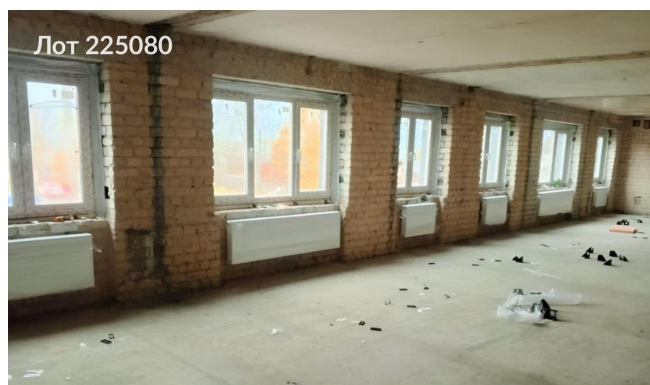

Фотографии объекта

Фото 2