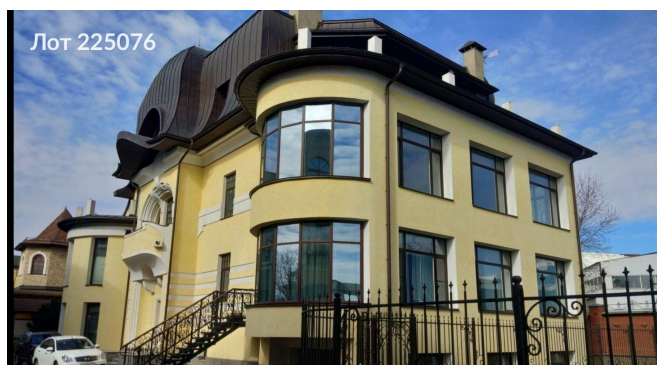

## Сдается в аренду часть дома, Россия, Москва, 2-я Лыковская улица, 65к41с1 — Россия, Москва, 2-я Лыковская улица, 65к41с1

Объявление:	#225076
Заголовок:	Сдается в аренду часть дома, Россия, Москва, 2-я Лыковская улица, 65к41с1
Тип объекта:	часть дома
Адрес:	Россия, Москва, 2-я Лыковская улица, 65к41с1
Цена:	100 000 /мес
Описание:	<p>Для постоянного проживания сдается в аренду часть 3 этажного дома в виде полноценной 2-х комнатной квартиры площадью 65 кв. м, на длительный срок в элитном коттеджном поселке "Троице-Лыково". Поселок расположен в пределах МКАД. В поселке имеется охрана ЧОП, КПП, шлакбаум, 3-х метровый кирпичн забор, видеонаблюдение, дороги заасфальтированы и имеют городскую ливневую канализацию. В доме городские, центральные: водопровод, канализация, газ, электричество, ТВ антенна, собственная газовая котельная. В квартире выполнен качественный евро ремонт, установлена современная мебель и вся необходимая современная техника. Рядом сосновый бор, Москва - река в шаговой доступности. Есть возможность арендовать м/место на придомовой территории.</p> <p>Все условия прописываются в договоре.</p>
Площадь:	65.0 м
Параметры:	65.0 м этажность 3 Строгино · 2 мин транс. мебель ТВ стир.
До метро:	2 мин (транспортом)
Участок:	12.0 сот.
Тип сделки:	Аренда
Тип недвижимости:	Загородная
Подтип:	часть дома
Возможность постоянного проживания:	Да
Душ:	В доме
Путь до метро:	На автомобиле
Время до метро:	2 мин.
Метро:	Строгино
Этажей:	3
Общая площадь:	65 м2
Предоплата:	1 месяц
Залог:	100 %
Залог тип:	%
Срок аренды:	длительный срок
Часть:	1
Частей:	3
Мебель:	Да
На кухне:	Да

Стир.машина:	Да
Холодильник:	Да
Телевизор:	Да
Душ/кабина:	Да
Сан. узел:	В доме
Кондиционер:	Да
Посудомойка:	Да
Ремонт:	Евро
Тип дома:	Монолит
категория земли:	сельхозназначение
Шоссе:	267
Площадь участка:	12 сот.
Количество спален:	1
Название коттеджного поселка:	Кв."Троице-Лыково"

# Фотографии объекта

Фото 1