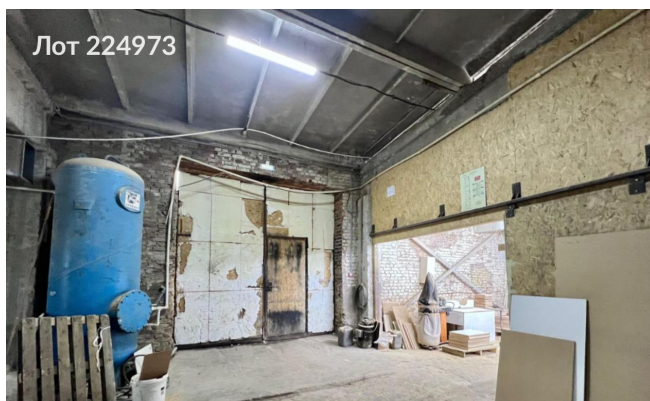

Фотографии объекта

Фото 4