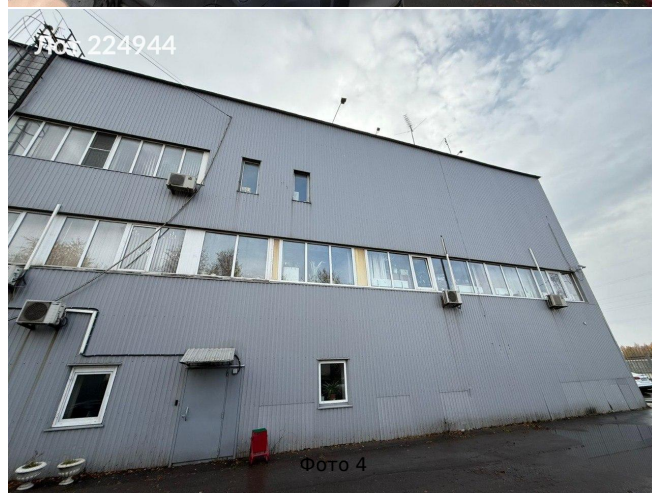

Сдается в аренду коммерческая недвижимость, Россия, Москва, проезд Одоевского, вл2к1 — Россия, Москва, проезд Одоевского, вл2к1

Объявление:	#224944
Заголовок:	Сдается в аренду коммерческая недвижимость, Россия, Москва, проезд Одоевского, вл2к1
Тип объекта:	Производственное помещение
Адрес:	Россия, Москва, проезд Одоевского, вл2к1
Цена:	11 183 000 /мес
Описание:	Идеальный производственно-складской комплекс в аренду (отдельно стоящее здание). Общая площадь 5000 м2 (3700 производство с потолками 11 метров, 1300 подсобные помещения и офисная часть). Возможность подъезда и парковки фур, есть открытая площадка, огороженная территория с доступом 24/7. Выделенная электрическая мощность 645 кВт, есть рабочий кран балка на 3.5 тонны, несколько ям для осмотра грузовых автомобилей. Ворота на нулевой отметке (2 шт). Презентация по запросу.
Площадь:	5 000.0 м
Параметры:	5 000.0 м этаж 1 этажность 3 Ясенево · 2 мин транс.
До метро:	2 мин (транспортом)
Этаж:	1 из 3
Участок:	50.0 сот.
Тип сделки:	Аренда
Тип недвижимости:	Коммерческая
Температурный режим на складе:	отдельный
Путь до метро:	На автомобиле
Время до метро:	2 мин.
Метро:	Ясенево
Этажей:	3
Состояние:	Типовой ремонт
Общая площадь:	5000 м2
Предоплата:	1 месяц
Залог:	100 %
Залог тип:	%
Срок аренды:	длительный срок
Высота потолков:	11 м.
Отопление:	Центральное
Вентиляция:	Приточная
Кондиционирование:	Местное
Пожаротушение:	Сигнализация
Тип здания:	Административное
Минимальный срок аренды:	11
Ворота:	На нулевой отметке

Форма собственности: в собственности

Площадь участка: 50 сот.

Тип договора: Прямая аренда

Период оплаты: месяц

Форма налогообложения: НДС включен

Возможность подъезда фурыДа

Наличие открытой площадкиДа

Электрическая мощность: 645 кВт

# Фотографии объекта

**Поэтажный план арендуемого помещения  
Ориентировочная общая площадь 1 000 м2  
2-й этаж, 3-й этаж (Офисные помещения)  
2-й этаж**

Фото 19

Фото 20

**3-й этаж**

**3-й этаж**

Фото 21

Количество слов: 352