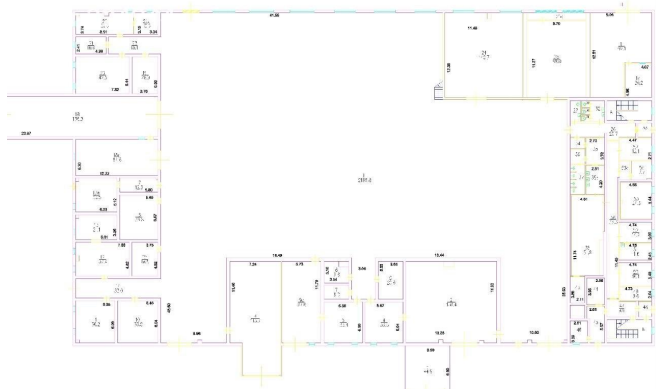

# Фотографии объекта

**Поэтажный план арендуемого помещения  
Ориентировочная общая площадь 1 000 м2  
2-й этаж, 3-й этаж (Офисные помещения)  
2-й этаж**

Фото 19

Фото 20

**3-й этаж**

**3-й этаж**

Фото 21

Количество слов: 352