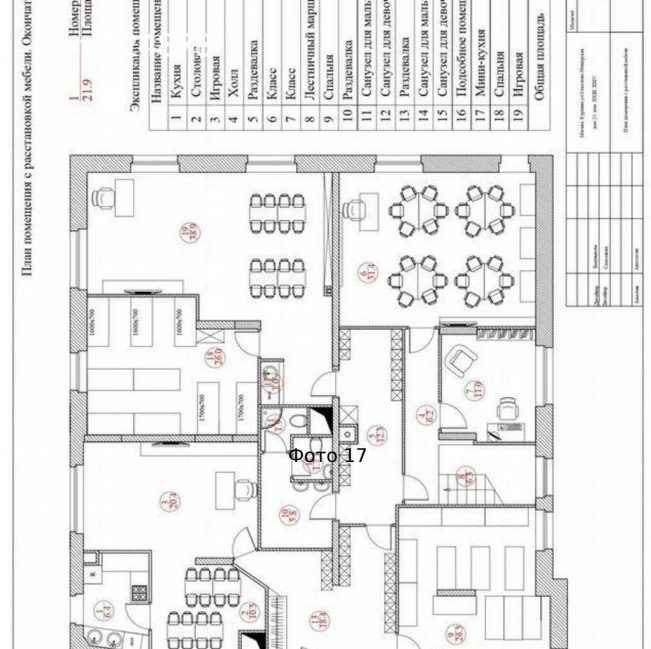

Фото 13

Лот 224878

Фото 14

Лот 224878

Фото 15

Фото 16

Фото 17

план помещений с расстановкой мебели. Округляет
вверх.

Экспликация помещений

№	Наименование помещений	Экспликация помещений
1	Кухня	1
2	Столовая	2
3	Игровая	3
4	Холл	4
5	Раздевалка	5
6	Класс	6
7	Лестничная марш	7
8	Спальная	8
9	Раздевалка	9
10	Санузел для мальч	10
11	Санузел для мальч	11
12	Санузел для мальч	12
13	Раздевалка	13
14	Санузел для мальч	14
15	Санузел для мальч	15
16	Подсобное помещ	16
17	Мини-кухня	17
18	Спальня	18
19	Игровая	19
	Общая площадь	

наименование	площадь
детей	12,0
взрослых	7,4
и др.	1,5
итого	1,7
всего	28,4
в классе	6,9
в группе	13,8
в холле	30,0
в кухне	6,8
в столовой	38,5
в туалете	4,2
в ванной	14,1
в раздевалке	11,4
в спортзале	1,9
в актовом зале	5,3
в читальном зале	1,4
в библиотеке	1,4
в читальном зале	1,8
в читальном зале	20,1
в читальном зале	5,5
в читальном зале	220,3