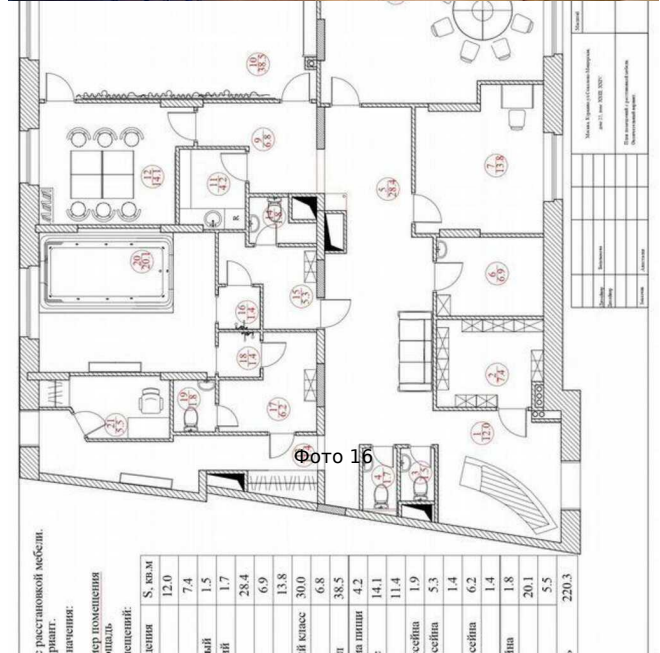

Фото 13

Лот 224878

Фото 14

Лот 224878

Фото 15

Фото 16

Фото 17

план помещений с расстановкой мебели. Округляет
вверх.

Экспликация помещений

№	Наименование помещений	Экспликация помещений
1	Кухня	1
2	Столовая	2
3	Игровая	3
4	Холл	4
5	Раздевалка	5
6	Класс	6
7	Лестничная марш	7
8	Спальная	8
9	Раздевалка	9
10	Санузел для мальч	10
11	Санузел для мальч	11
12	Санузел для мальч	12
13	Раздевалка	13
14	Санузел для мальч	14
15	Санузел для мальч	15
16	Подсобное помещ	16
17	Мини-кухня	17
18	Спальня	18
19	Игровая	19
	Общая площадь	

наименование	площадь
детей	12,0
взрослых	7,4
и др.	1,5
итого	1,7
всего	28,4
в классе	6,9
в группе	13,8
в холле	30,0
в кухне	6,8
в столовой	38,5
в туалете	4,2
в ванной	14,1
в раздевалке	11,4
в спортзале	1,9
в актовом зале	5,3
в читальном зале	1,4
в библиотеке	1,4
в читальном зале	1,8
в читальном зале	20,1
в читальном зале	5,5
в читальном зале	220,3