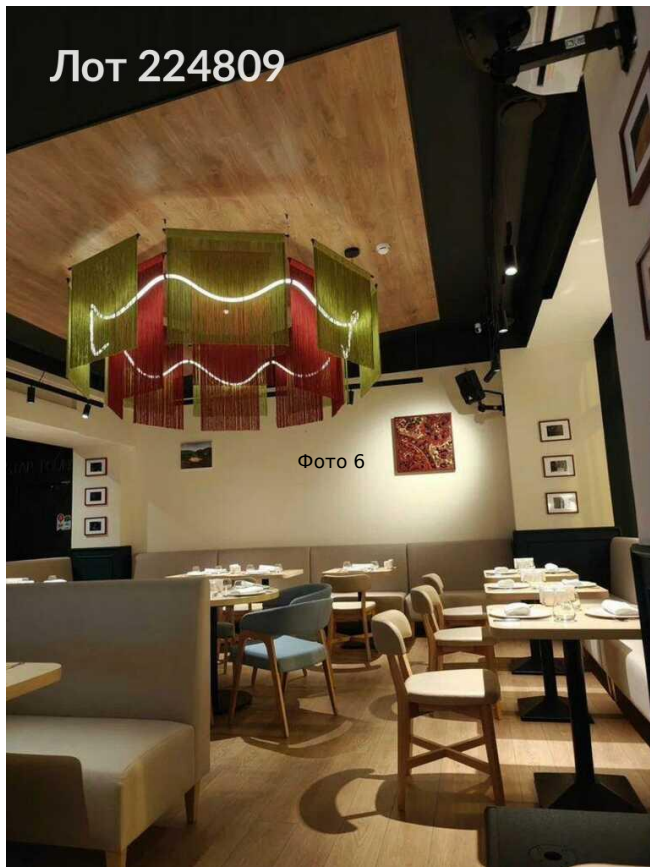

Фотографии объекта