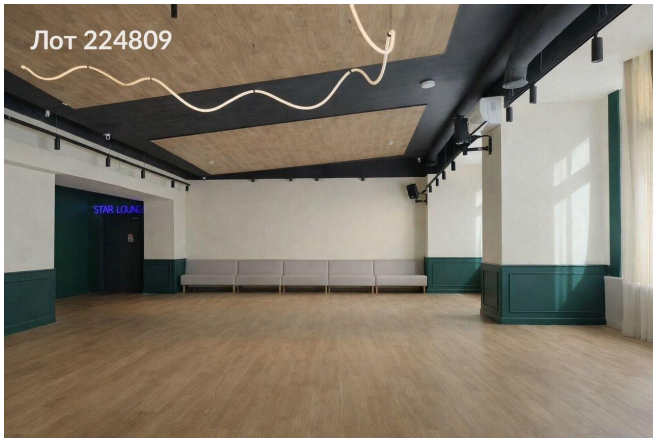

Лот 224809

Лот 224809

Лот 224809

Лот 224809

Лот 224809

Фото 24