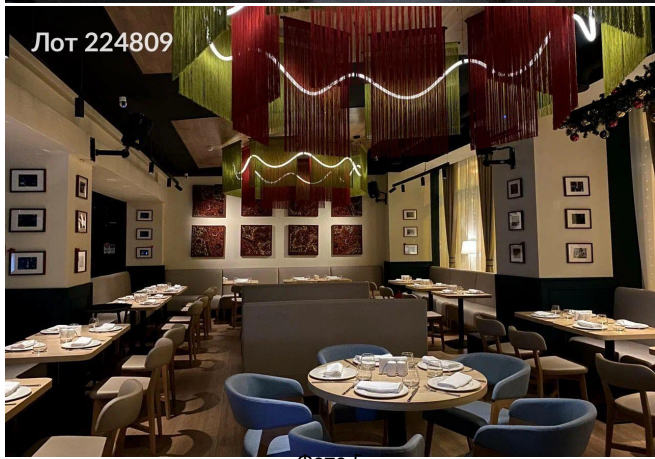

Фотографии объекта