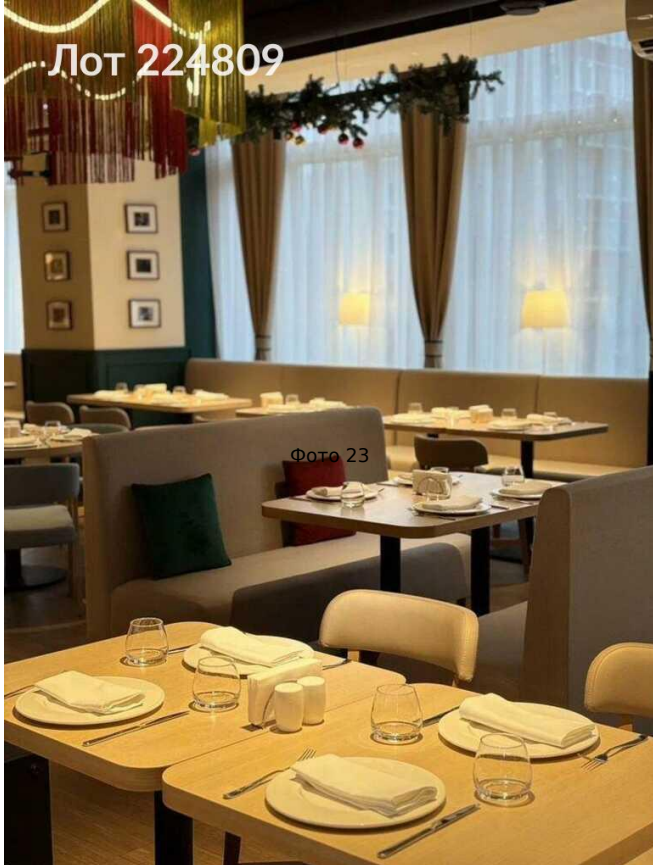

Сдается в аренду коммерческая недвижимость, Россия, Москва, Нижегородская улица, 9Г — Россия, Москва, Нижегородская улица, 9Г

Объявление:	#224809
Заголовок:	Сдается в аренду коммерческая недвижимость, Россия, Москва, Нижегородская улица, 9Г
Тип объекта:	ПСН
Адрес:	Россия, Москва, Нижегородская улица, 9Г
Цена:	699 300 /мес
Описание:	Сдаётся помещение свободного назначения 270 м на втором этаже отдельно стоящего здания на первой линии Нижегородской улицы. Этаж: 2. Два отдельных входа — с фасадной линии и с торца здания. Помещение с отделкой. Современный ремонт. Бесплатная парковка на 20 машин. Возможность установки летней веранды. Поблизости станции метро: Римская, Площадь Ильича, Пролетарская, Крестьянская застава.
Площадь:	270.0 м
Параметры:	270.0 м этаж 2 этажность 2 Римская · 11 мин пешком
До метро:	11 мин (пешком)
Этаж:	2 из 2
Тип сделки:	Аренда
Тип недвижимости:	Коммерческая
Возможное назначение:	Бизнес, Офис, Склад, Свободное назначение, Гараж / парковка, 22, 23, 64, 65, 76, 85, 86, 87, 91, 97, 101, 110, 111, 113, 122, 123, 128, 129, 130, 131, 132, 133, 139
Путь до метро:	Пешком
Время до метро:	11 мин.
Метро:	Римская
Этажей:	2
Общая площадь:	270 м2
Предоплата:	2 месяца
Залог тип:	%
Срок аренды:	длительный срок
Высота потолков:	3.5 м.
Отопление:	Центральное
Вентиляция:	Приточная
Кондиционирование:	Местное
Пожаротушение:	Сигнализация
Тип здания:	Административное
Минимальный срок аренды:	11
Арендные каникулы:	Да
Вход:	Отдельный с улицы
Тип договора:	Прямая аренда
Период оплаты:	месяц

Фото 20

Лот 224809

Фото 21

Лот 224809

Фото 22

Лот 224809

Фото 23

Фото 24