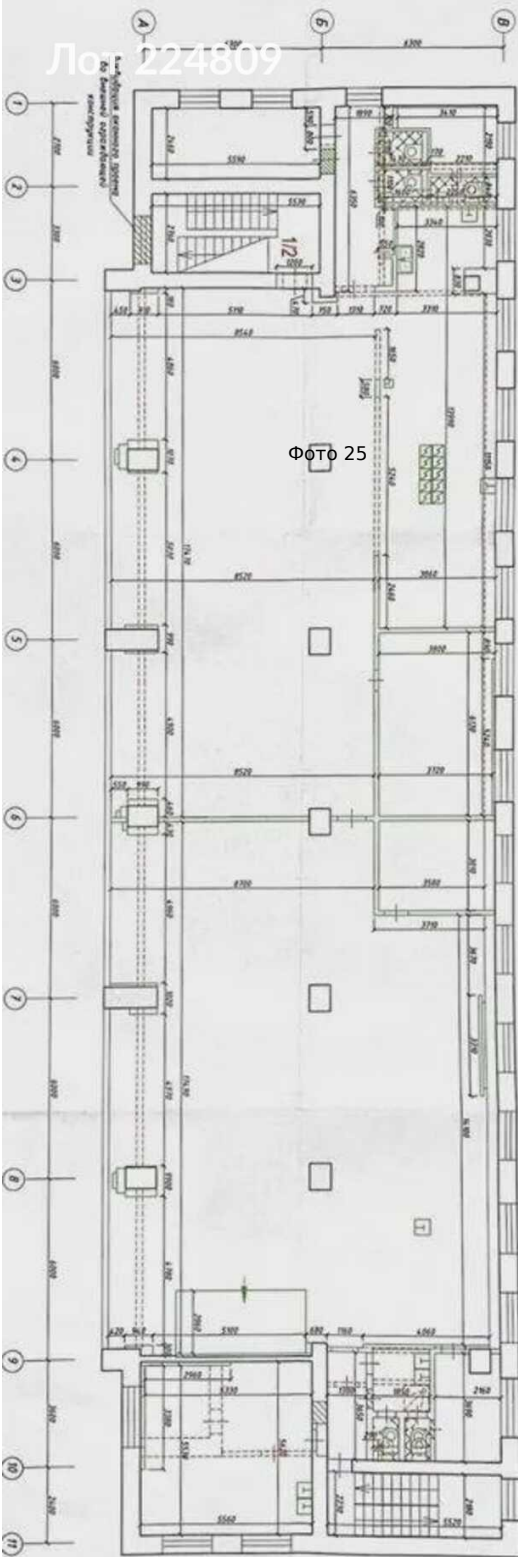

Сдается в аренду коммерческая недвижимость, Россия, Москва, Нижегородская улица, 9Г — Россия, Москва, Нижегородская улица, 9Г

Объявление:	#224809
Заголовок:	Сдается в аренду коммерческая недвижимость, Россия, Москва, Нижегородская улица, 9Г
Тип объекта:	ПСН
Адрес:	Россия, Москва, Нижегородская улица, 9Г
Цена:	699 300 /мес
Описание:	Сдаётся помещение свободного назначения 270 м на втором этаже отдельно стоящего здания на первой линии Нижегородской улицы. Этаж: 2. Два отдельных входа — с фасадной линии и с торца здания. Помещение с отделкой. Современный ремонт. Бесплатная парковка на 20 машин. Возможность установки летней веранды. Поблизости станции метро: Римская, Площадь Ильича, Пролетарская, Крестьянская застава.
Площадь:	270.0 м
Параметры:	270.0 м этаж 2 этажность 2 Римская · 11 мин пешком
До метро:	11 мин (пешком)
Этаж:	2 из 2
Тип сделки:	Аренда
Тип недвижимости:	Коммерческая
Возможное назначение:	Бизнес, Офис, Склад, Свободное назначение, Гараж / парковка, 22, 23, 64, 65, 76, 85, 86, 87, 91, 97, 101, 110, 111, 113, 122, 123, 128, 129, 130, 131, 132, 133, 139
Путь до метро:	Пешком
Время до метро:	11 мин.
Метро:	Римская
Этажей:	2
Общая площадь:	270 м2
Предоплата:	2 месяца
Залог тип:	%
Срок аренды:	длительный срок
Высота потолков:	3.5 м.
Отопление:	Центральное
Вентиляция:	Приточная
Кондиционирование:	Местное
Пожаротушение:	Сигнализация
Тип здания:	Административное
Минимальный срок аренды:	11
Арендные каникулы:	Да
Вход:	Отдельный с улицы
Тип договора:	Прямая аренда
Период оплаты:	месяц

Фото 20

Лот 224809

Фото 21

Лот 224809

Фото 22

Лот 224809

Фото 23

Фото 24

Лос 224809

2 этаж. План поэтажно-демонстрационных работ
М 1:100