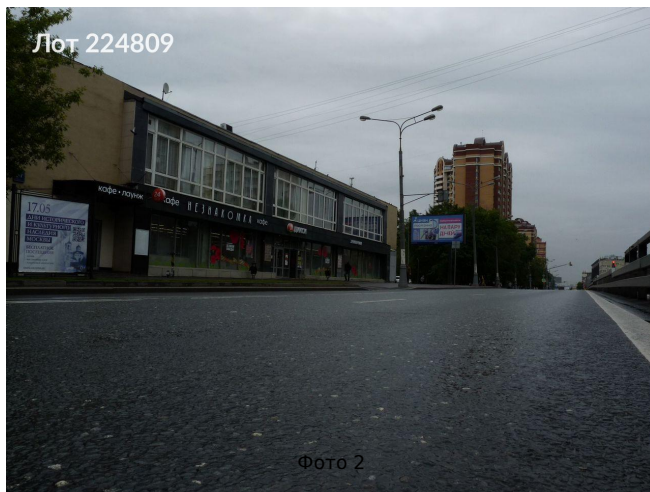

Фотографии объекта