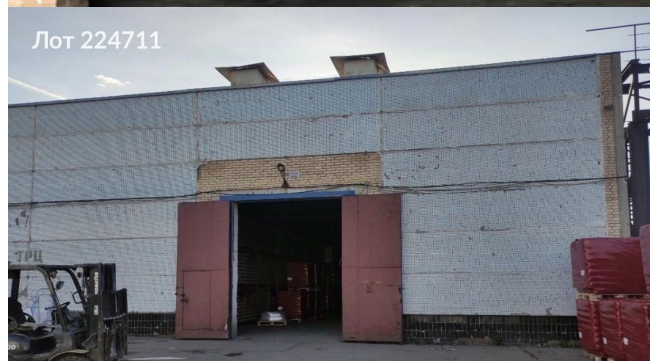

Фото 2

Фото 4