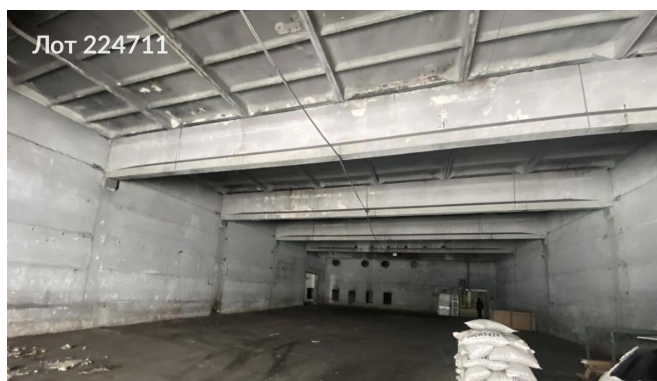

Фотографии объекта