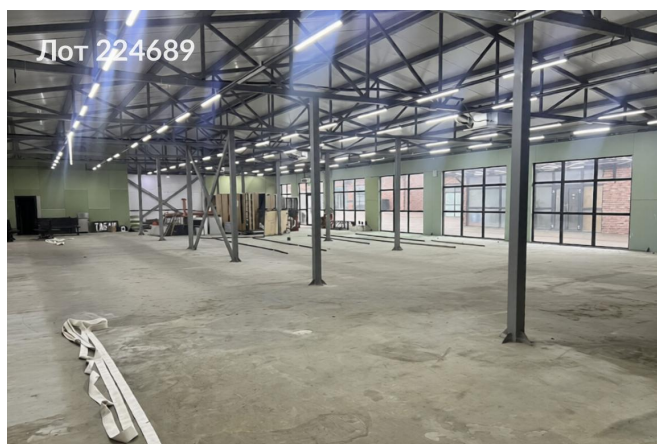

Фотографии объекта

Фото 1