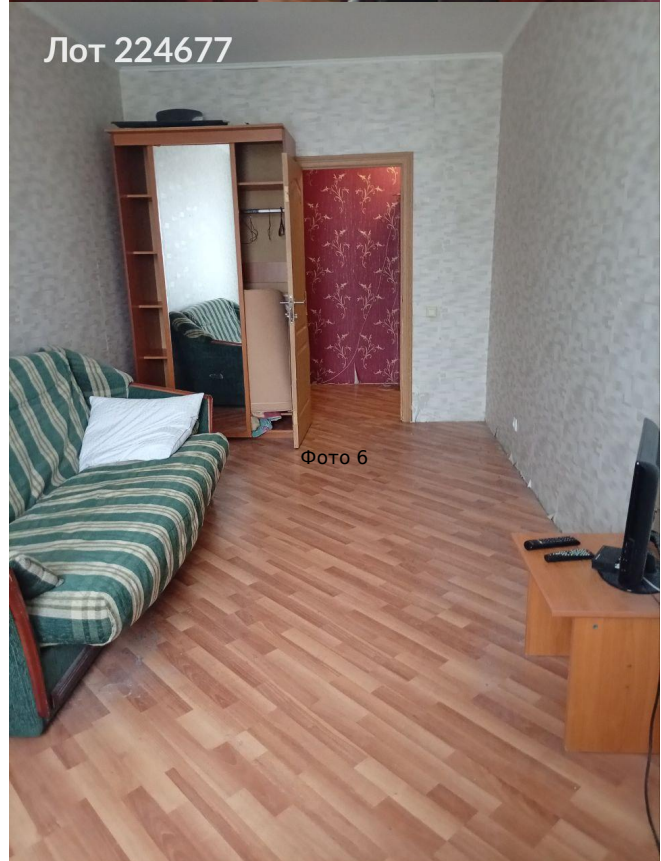

Фото 8

Фотографии объекта