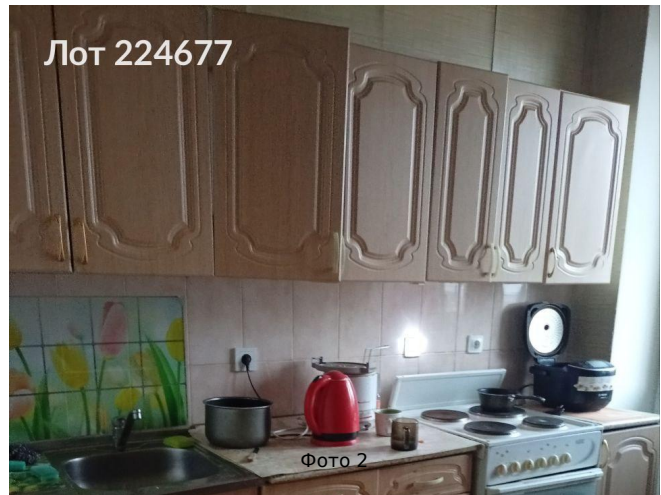

Фотографии объекта