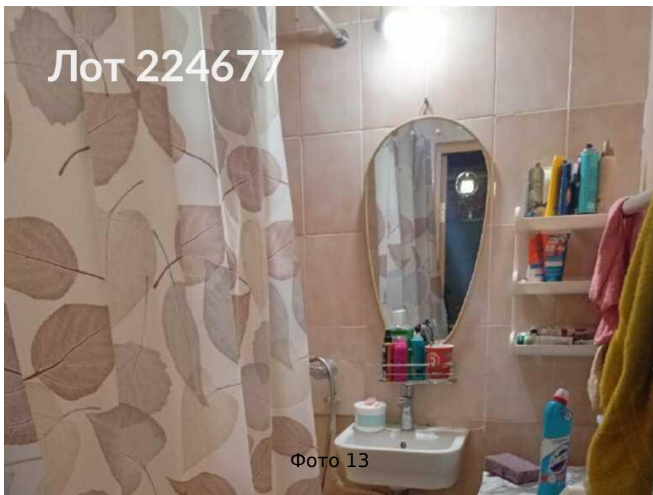

Лот 224677

Лот 224677

Лот 224677